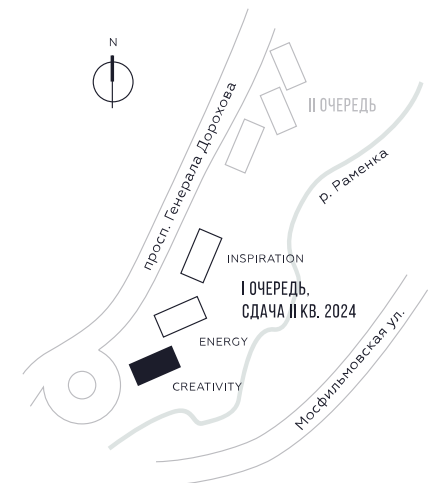

WILL TOWERS. Я БУДУ.

КВАРТИРА №1
КОРПУС CREATIVITY

3 СПАЛЬНИ

ЭТАЖ

2

ПЛОЩАДЬ

109.1 КВ. М

СТОИМОСТЬ

35 860 515 РУБ.

ВИДЫ

ПР-Т ГЕНЕРАЛА ДОРОХОВА

ДОЛИНА РЕКИ РАМЕНКИ

ЖДЕМ ВАС В ОФИСЕ ПРОДАЖ ПО АДРЕСУ: МОСКВА, ЗАО, РАМЕНКИ, ПРОСПЕКТ ГЕНЕРАЛА ДОРОХОВА.
КОЛЛ-ЦЕНТР РАБОТАЕТ ЕЖЕДНЕВНО С 9:00 ДО 21:00

+7 495 023 26 52