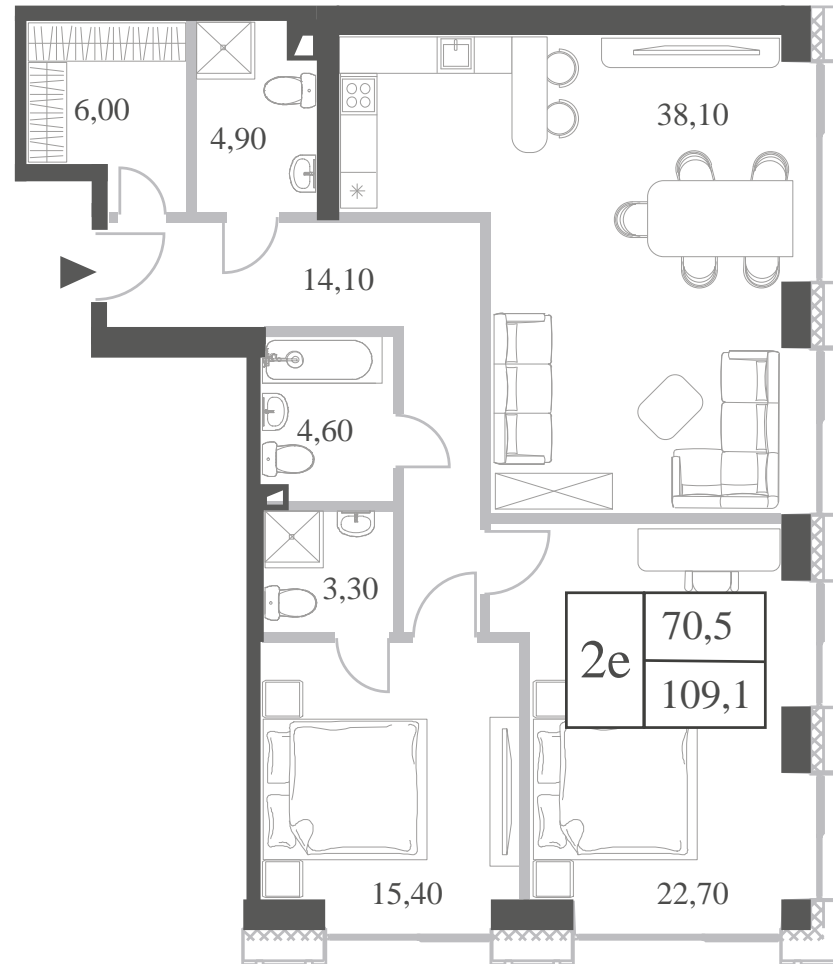

WILL TOWERS. Я БУДУ.

КВАРТИРА №1
КОРПУС CREATIVITY

3 СПАЛЬНИ

ЭТАЖ

2

ПЛОЩАДЬ

109.1 КВ. М

СТОИМОСТЬ

35 860 515 РУБ.

ВИДЫ

ПР-Т ГЕНЕРАЛА ДОРОХОВА

ДОЛИНА РЕКИ РАМЕНКИ