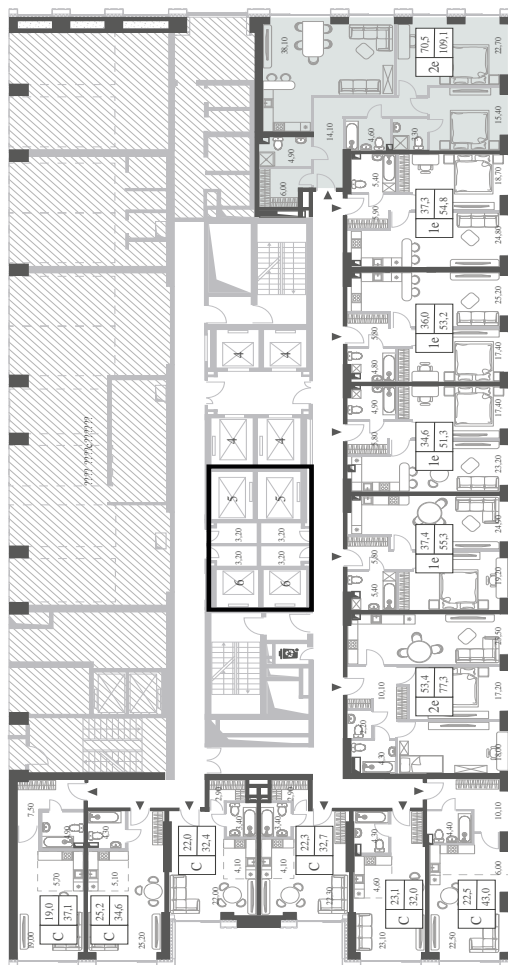

WILL TOWERS. Я БУДУ.

КВАРТИРА №1
КОРПУС CREATIVITY

3 СПАЛЬНИ

ЭТАЖ

2

ПЛОЩАДЬ

109.1 КВ. М

СТОИМОСТЬ

35 860 515 РУБ.

ВИДЫ
ПР-Т ГЕНЕРАЛА ДОРОХОВА
ДОЛИНА РЕКИ РАМЕНКИ