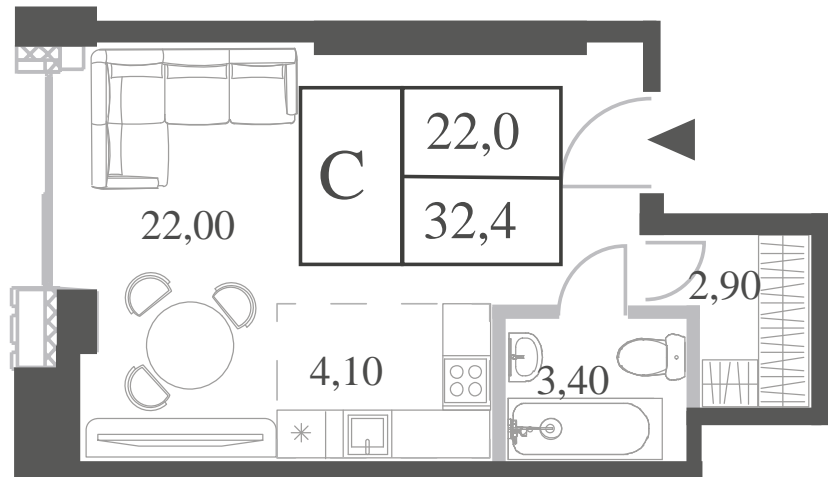

WILL TOWERS. Я БУДУ.

КВАРТИРА №10
КОРПУС CREATIVITY

СТУДИЯ

ЭТАЖ

2

ПЛОЩАДЬ

32.4 КВ. М

СТОИМОСТЬ

10 818 360 РУБ.

ВИДЫ

ПР-Т ГЕНЕРАЛА ДОРОХОВА

ДОЛИНА РЕКИ РАМЕНКИ