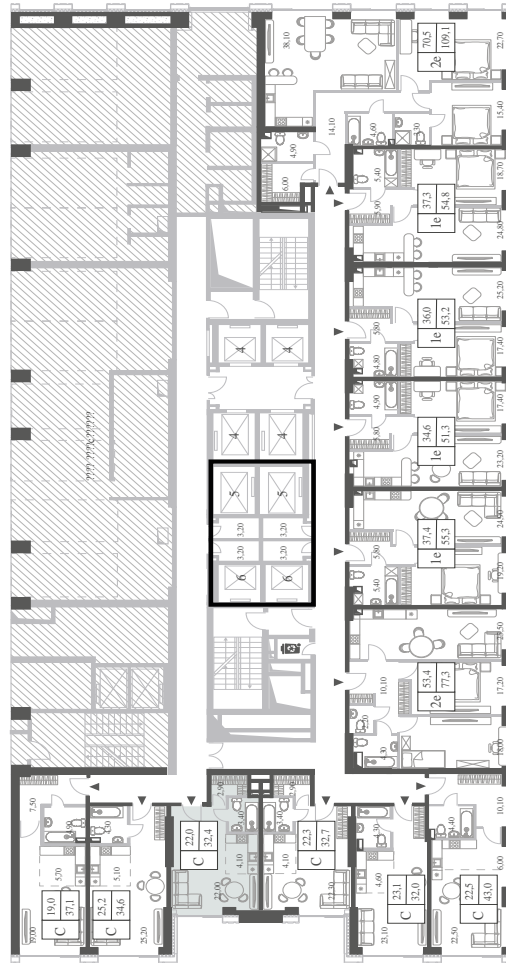

WILL TOWERS. Я БУДУ.

КВАРТИРА №10
КОРПУС CREATIVITY

СТУДИЯ

ЭТАЖ

2

ПЛОЩАДЬ

32.4 КВ. М

СТОИМОСТЬ

10 818 360 РУБ.

ВИДЫ
ПР-Т ГЕНЕРАЛА ДОРОХОВА
ДОЛИНА РЕКИ РАМЕНКИ