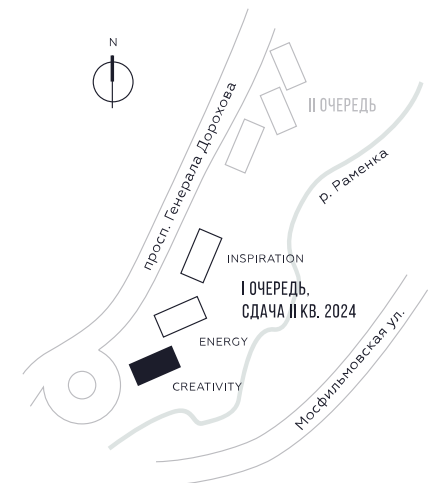

WILL TOWERS. Я БУДУ.

КВАРТИРА №10
КОРПУС CREATIVITY

СТУДИЯ

ЭТАЖ

2

ПЛОЩАДЬ

32.4 КВ. М

СТОИМОСТЬ

10 818 360 РУБ.

ВИДЫ

ПР-Т ГЕНЕРАЛА ДОРОХОВА

ДОЛИНА РЕКИ РАМЕНКИ

ЖДЕМ ВАС В ОФИСЕ ПРОДАЖ ПО АДРЕСУ: МОСКВА, ЗАО, РАМЕНКИ, ПРОСПЕКТ ГЕНЕРАЛА ДОРОХОВА.
КОЛЛ-ЦЕНТР РАБОТАЕТ ЕЖЕДНЕВНО С 9:00 ДО 21:00

+7 495 023 26 52