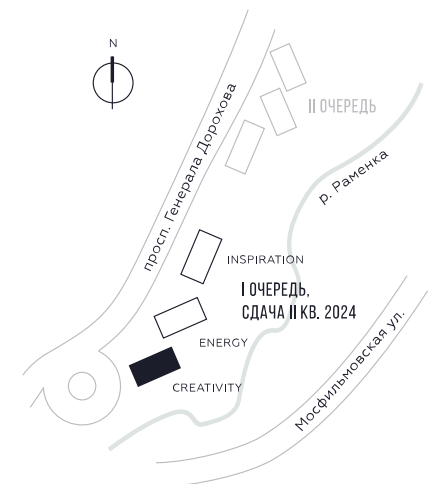

WILL TOWERS. Я БУДУ.

КВАРТИРА №10
КОРПУС CREATIVITY

СТУДИЯ

ЭТАЖ

2

ПЛОЩАДЬ

32.4 КВ. М

СТОИМОСТЬ

10 818 360 РУБ.

ВИДЫ

ПР-Т ГЕНЕРАЛА ДОРОХОВА

ДОЛИНА РЕКИ РАМЕНКИ

ЖДЕМ ВАС В ОФИСЕ ПРОДАЖ ПО АДРЕСУ: МОСКВА, ЗАО, РАМЕНКИ, ПРОСПЕКТ ГЕНЕРАЛА ДОРОХОВА.
КОЛЛ-ЦЕНТР РАБОТАЕТ ЕЖЕДНЕВНО С 9:00 ДО 21:00

+7 495 023 26 52