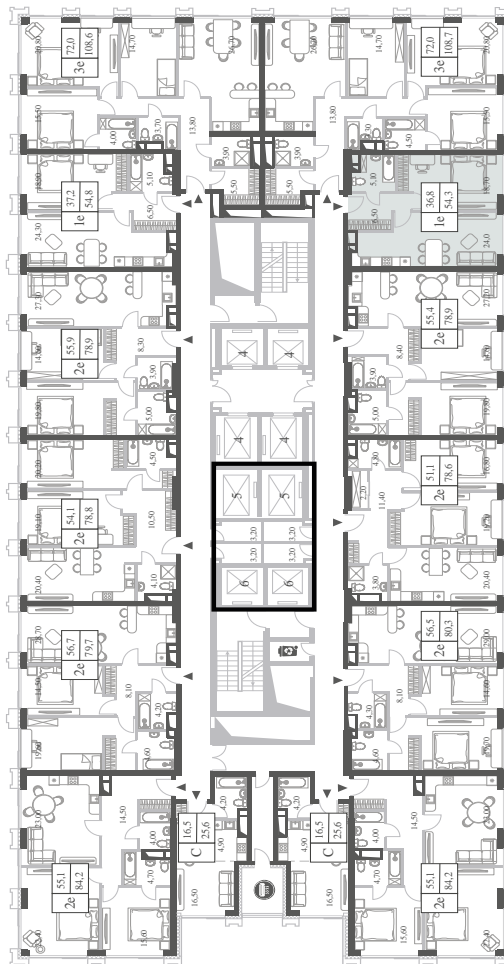

WILL TOWERS. Я БУДУ.

КВАРТИРА №1000
КОРПУС ENERGY

1 СПАЛЬНЯ

ЭТАЖ

28

ПЛОЩАДЬ

54.3 КВ. М

СТОИМОСТЬ

WILL TOWERS. Я БУДУ.

КВАРТИРА №1000
КОРПУС ENERGY

1 СПАЛЬНЯ

ЭТАЖ
28

ПЛОЩАДЬ
54.3 кв. м

СТОИМОСТЬ
20 634 000 руб.

ВИДЫ
ПР-Т ГЕНЕРАЛА ДОРОХОВА
ДОЛИНА РЕКИ РАМЕНКИ

ЖДЕМ ВАС В ОФИСЕ ПРОДАЖ ПО АДРЕСУ: МОСКВА, ЗАО, РАМЕНКИ, ПРОСПЕКТ ГЕНЕРАЛА ДОРОХОВА.
КОЛЛ-ЦЕНТР РАБОТАЕТ ЕЖЕДНЕВНО С 9:00 ДО 21:00