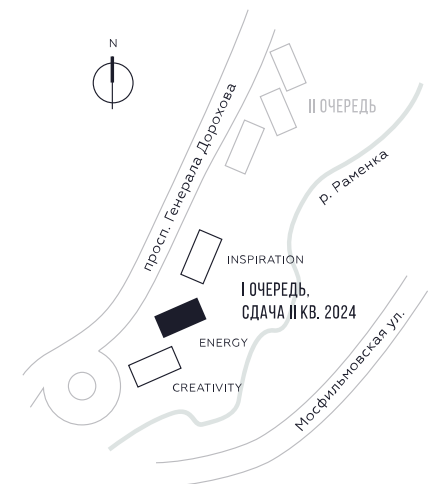

WILL TOWERS. Я БУДУ.

КВАРТИРА №1000
КОРПУС ENERGY

1 СПАЛЬНЯ

ЭТАЖ

28

ПЛОЩАДЬ

54.3 КВ. М

СТОИМОСТЬ

20 634 000 РУБ.

ВИДЫ

ПР-Т ГЕНЕРАЛА ДОРОХОВА

ДОЛИНА РЕКИ РАМЕНКИ

ЖДЕМ ВАС В ОФИСЕ ПРОДАЖ ПО АДРЕСУ: МОСКВА, ЗАО, РАМЕНКИ, ПРОСПЕКТ ГЕНЕРАЛА ДОРОХОВА.
КОЛЛ-ЦЕНТР РАБОТАЕТ ЕЖЕДНЕВНО С 9:00 ДО 21:00

+7 495 023 26 52

WILL TOWERS. Я БУДУ.

КВАРТИРА №1000
КОРПУС ENERGY

1 СПАЛЬНЯ

ЭТАЖ
28

ПЛОЩАДЬ
54.3 кв. м

СТОИМОСТЬ
20 634 000 руб.

ВИДЫ
ПР-Т ГЕНЕРАЛА ДОРОХОВА
ДОЛИНА РЕКИ РАМЕНКИ

ЖДЕМ ВАС В ОФИСЕ ПРОДАЖ ПО АДРЕСУ: МОСКВА, ЗАО, РАМЕНКИ, ПРОСПЕКТ ГЕНЕРАЛА ДОРОХОВА.
КОЛЛ-ЦЕНТР РАБОТАЕТ ЕЖЕДНЕВНО С 9:00 ДО 21:00