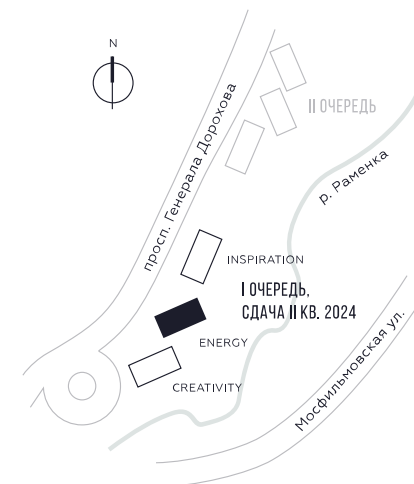

WILL TOWERS. Я БУДУ.

КВАРТИРА №1000
КОРПУС ENERGY

1 СПАЛЬНЯ

ЭТАЖ

28

ПЛОЩАДЬ

54.3 КВ. М

СТОИМОСТЬ

20 634 000 РУБ.

ВИДЫ

ПР-Т ГЕНЕРАЛА ДОРОХОВА

ДОЛИНА РЕКИ РАМЕНКИ

ЖДЕМ ВАС В ОФИСЕ ПРОДАЖ ПО АДРЕСУ: МОСКВА, ЗАО, РАМЕНКИ, ПРОСПЕКТ ГЕНЕРАЛА ДОРОХОВА.
КОЛЛ-ЦЕНТР РАБОТАЕТ ЕЖЕДНЕВНО С 9:00 ДО 21:00

+7 495 023 26 52

WILL TOWERS. Я БУДУ.

КВАРТИРА №1000
КОРПУС ENERGY

1 СПАЛЬНЯ

ЭТАЖ
28

ПЛОЩАДЬ
54.3 кв. м

СТОИМОСТЬ
20 634 000 руб.

ВИДЫ
ПР-Т ГЕНЕРАЛА ДОРОХОВА
ДОЛИНА РЕКИ РАМЕНКИ

ЖДЕМ ВАС В ОФИСЕ ПРОДАЖ ПО АДРЕСУ: МОСКВА, ЗАО, РАМЕНКИ, ПРОСПЕКТ ГЕНЕРАЛА ДОРОХОВА.
КОЛЛ-ЦЕНТР РАБОТАЕТ ЕЖЕДНЕВНО С 9:00 ДО 21:00