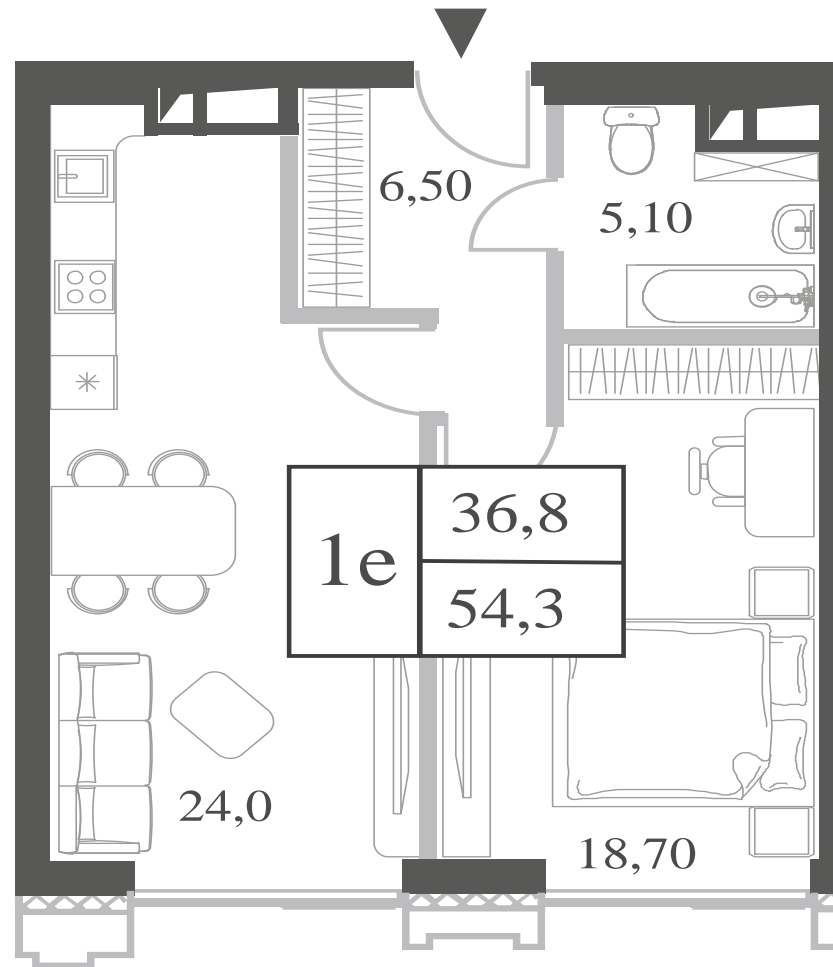

WILL TOWERS. Я БУДУ.

КВАРТИРА №1000
КОРПУС ENERGY

1 СПАЛЬНЯ

ЭТАЖ

28

ПЛОЩАДЬ

54.3 КВ. М

СТОИМОСТЬ

20 634 000 РУБ.

ВИДЫ

ПР-Т ГЕНЕРАЛА ДОРОХОВА

ДОЛИНА РЕКИ РАМЕНКИ