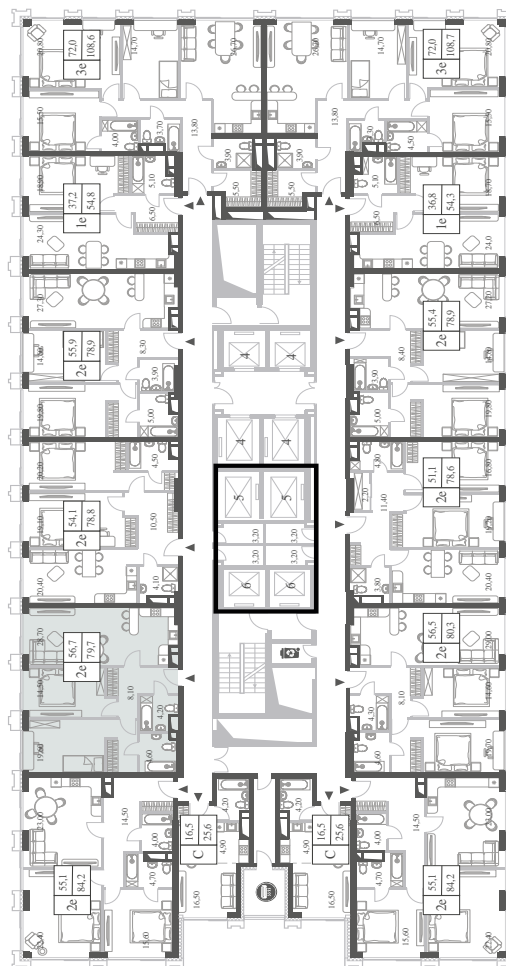

WILL TOWERS. Я БУДУ.

КВАРТИРА №1008
КОРПУС ENERGY

2 СПАЛЬНИ

ЭТАЖ

28

ПЛОЩАДЬ

79.7 КВ. М

СТОИМОСТЬ

27 313 190 РУБ.

ВИДЫ
ПР-Т ГЕНЕРАЛА ДОРОХОВА
ДОЛИНА РЕКИ РАМЕНКИ