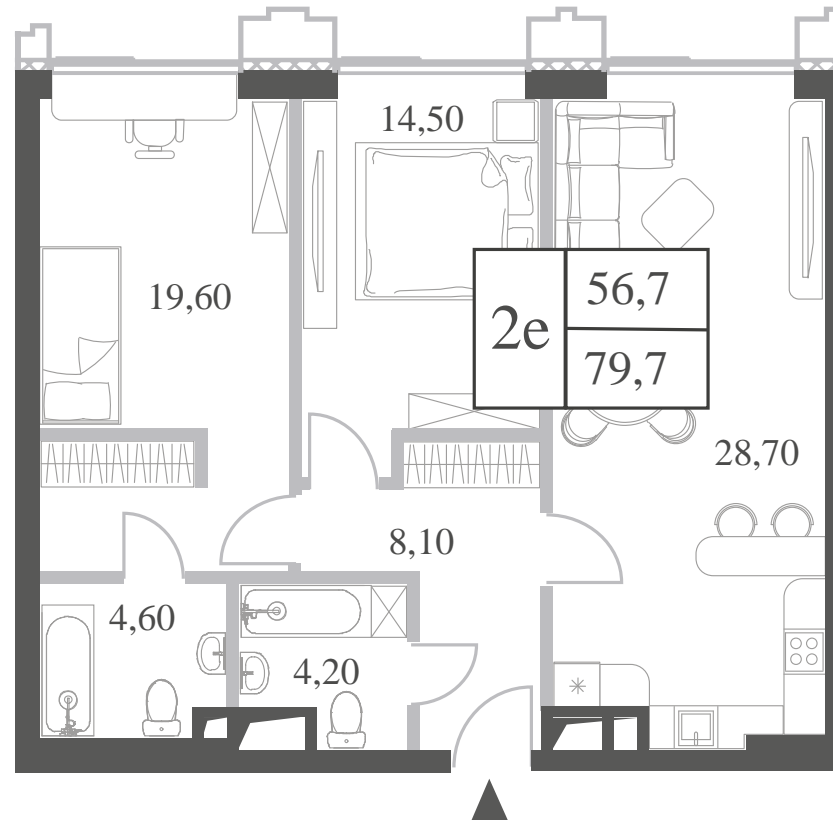

WILL TOWERS. Я БУДУ.

КВАРТИРА №1008
КОРПУС ENERGY

2 СПАЛЬНИ

ЭТАЖ

28

ПЛОЩАДЬ

79.7 КВ. М

СТОИМОСТЬ

27 313 190 РУБ.

ВИДЫ

ПР-Т ГЕНЕРАЛА ДОРОХОВА
ДОЛИНА РЕКИ РАМЕНКИ