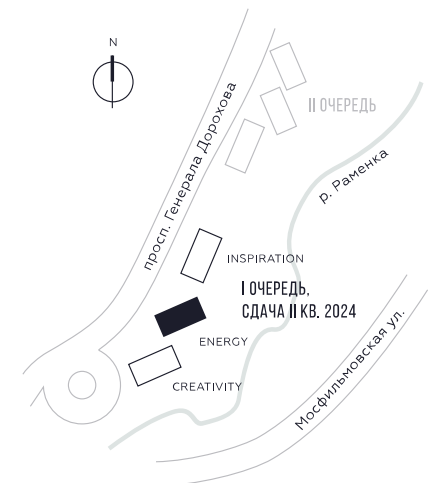

WILL TOWERS. Я БУДУ.

КВАРТИРА №1008
КОРПУС ENERGY

2 СПАЛЬНИ

ЭТАЖ

28

ПЛОЩАДЬ

79.7 КВ. М

СТОИМОСТЬ

27 313 190 РУБ.

ВИДЫ

ПР-Т ГЕНЕРАЛА ДОРОХОВА
ДОЛИНА РЕКИ РАМЕНКИ

ЖДЕМ ВАС В ОФИСЕ ПРОДАЖ ПО АДРЕСУ: МОСКВА, ЗАО, РАМЕНКИ, ПРОСПЕКТ ГЕНЕРАЛА ДОРОХОВА.
КОЛЛ-ЦЕНТР РАБОТАЕТ ЕЖЕДНЕВНО С 9:00 ДО 21:00

+7 495 023 26 52