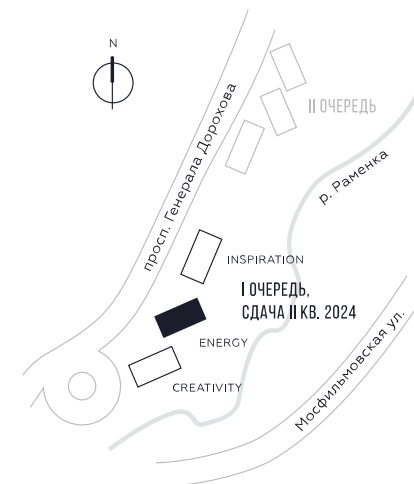

WILL TOWERS. Я БУДУ.

КВАРТИРА №1008
КОРПУС ENERGY

2 СПАЛЬНИ

ЭТАЖ

28

ПЛОЩАДЬ

79.7 КВ. М

СТОИМОСТЬ

27 313 190 РУБ.

ВИДЫ

ПР-Т ГЕНЕРАЛА ДОРОХОВА
ДОЛИНА РЕКИ РАМЕНКИ

ЖДЕМ ВАС В ОФИСЕ ПРОДАЖ ПО АДРЕСУ: МОСКВА, ЗАО, РАМЕНКИ, ПРОСПЕКТ ГЕНЕРАЛА ДОРОХОВА.
КОЛЛ-ЦЕНТР РАБОТАЕТ ЕЖЕДНЕВНО С 9:00 ДО 21:00

+7 495 023 26 52