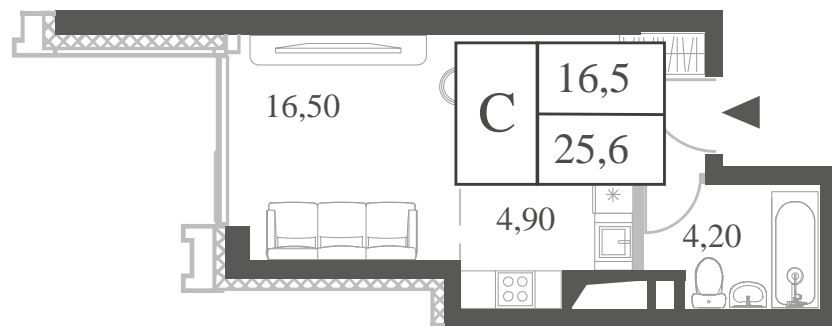

WILL TOWERS. Я БУДУ.

КВАРТИРА №1034
КОРПУС ENERGY

ВИДЫ
ПР-Т ГЕНЕРАЛА ДОРОХОВА
ДОЛИНА РЕКИ РАМЕНКИ

СТУДИЯ

ЭТАЖ

30

ПЛОЩАДЬ

25.6 КВ. М

СТОИМОСТЬ

11 226 214 РУБ.

ЖДЕМ ВАС В ОФИСЕ ПРОДАЖ ПО АДРЕСУ: МОСКВА, ЗАО, РАМЕНКИ, ПРОСПЕКТ ГЕНЕРАЛА ДОРОХОВА.
КОЛЛ-ЦЕНТР РАБОТАЕТ ЕЖЕДНЕВНО С 9:00 ДО 21:00

+7 495 023 26 52