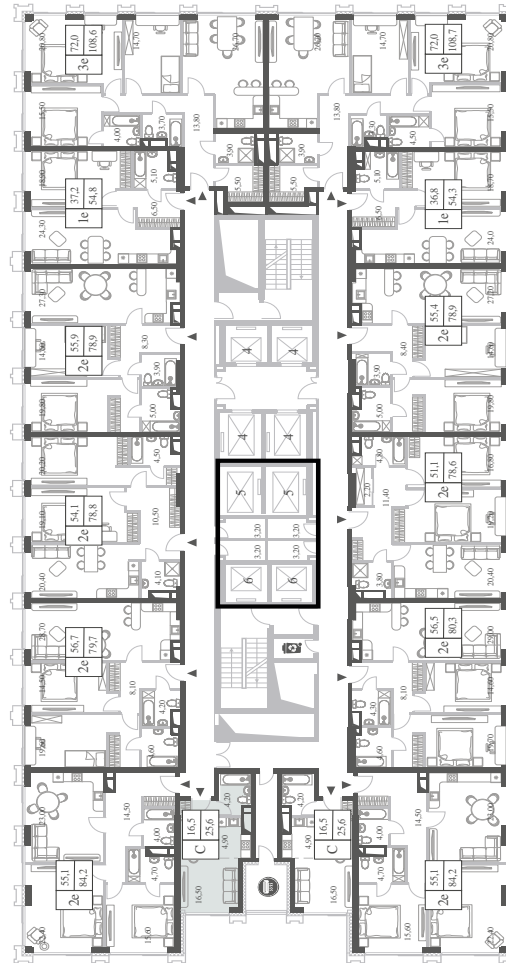

WILL TOWERS. Я БУДУ.

КВАРТИРА №1034
КОРПУС ENERGY

ВИДЫ
ПР-Т ГЕНЕРАЛА ДОРОХОВА
ДОЛИНА РЕКИ РАМЕНКИ

СТУДИЯ

ЭТАЖ

30

ПЛОЩАДЬ

25.6 КВ. М

СТУДИЯ

ЭТАЖ
30

ПЛОЩАДЬ
25.6 кв. м

СТОИМОСТЬ
11 226 214 руб.

ВИДЫ
ПР-Т ГЕНЕРАЛА ДОРОХОВА
ДОЛИНА РЕКИ РАМЕНКИ

ЖДЕМ ВАС В ОФИСЕ ПРОДАЖ ПО АДРЕСУ: МОСКВА, ЗАО, РАМЕНКИ, ПРОСПЕКТ ГЕНЕРАЛА ДОРОХОВА.
КОЛЛ-ЦЕНТР РАБОТАЕТ ЕЖЕДНЕВНО С 9:00 ДО 21:00