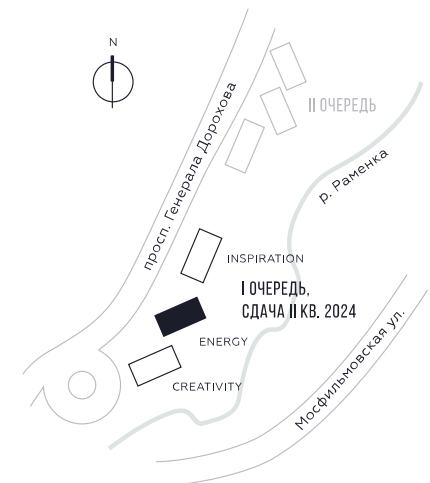

WILL TOWERS. Я БУДУ.

КВАРТИРА №1034
КОРПУС ENERGY

ВИДЫ
ПР-Т ГЕНЕРАЛА ДОРОХОВА
ДОЛИНА РЕКИ РАМЕНКИ

СТУДИЯ

ЭТАЖ

30

ПЛОЩАДЬ

25.6 КВ. М

СТУДИЯ

ЭТАЖ
30

ПЛОЩАДЬ
25.6 кв. м

СТОИМОСТЬ
11 226 214 руб.

ВИДЫ
ПР-Т ГЕНЕРАЛА ДОРОХОВА
ДОЛИНА РЕКИ РАМЕНКИ

ЖДЕМ ВАС В ОФИСЕ ПРОДАЖ ПО АДРЕСУ: МОСКВА, ЗАО, РАМЕНКИ, ПРОСПЕКТ ГЕНЕРАЛА ДОРОХОВА.
КОЛЛ-ЦЕНТР РАБОТАЕТ ЕЖЕДНЕВНО С 9:00 ДО 21:00