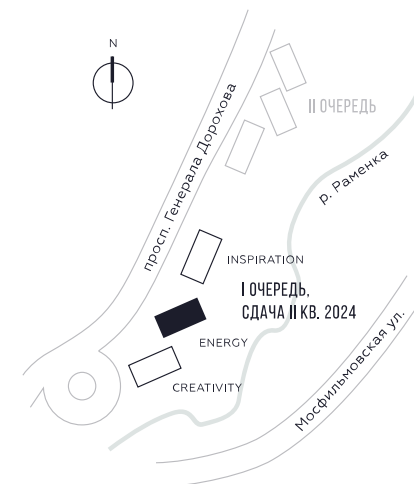

WILL TOWERS. Я БУДУ.

КВАРТИРА №1034
КОРПУС ENERGY

ВИДЫ
ПР-Т ГЕНЕРАЛА ДОРОХОВА
ДОЛИНА РЕКИ РАМЕНКИ

СТУДИЯ

ЭТАЖ

30

ПЛОЩАДЬ

25.6 КВ. М

СТОИМОСТЬ

11 226 214 РУБ.

ЖДЕМ ВАС В ОФИСЕ ПРОДАЖ ПО АДРЕСУ: МОСКВА, ЗАО, РАМЕНКИ, ПРОСПЕКТ ГЕНЕРАЛА ДОРОХОВА.
КОЛЛ-ЦЕНТР РАБОТАЕТ ЕЖЕДНЕВНО С 9:00 ДО 21:00

+7 495 023 26 52