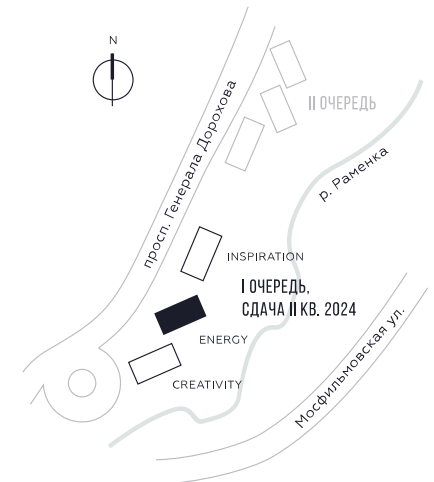

КВАРТИРА №1039
КОРПУС ENERGY

1 СПАЛЬНЯ

ЭТАЖ

30

ПЛОЩАДЬ

54.8 КВ. М

СТОИМОСТЬ

20 009 836 РУБ.

ВИДЫ

ПР-Т ГЕНЕРАЛА ДОРОХОВА
ДОЛИНА РЕКИ РАМЕНКИ

WILL TOWERS. Я БУДУ.

КВАРТИРА №1039
КОРПУС ENERGY

1 СПАЛЬНЯ

ЭТАЖ
30

ПЛОЩАДЬ
54.8 КВ. М

СТОИМОСТЬ
20 009 836 РУБ.