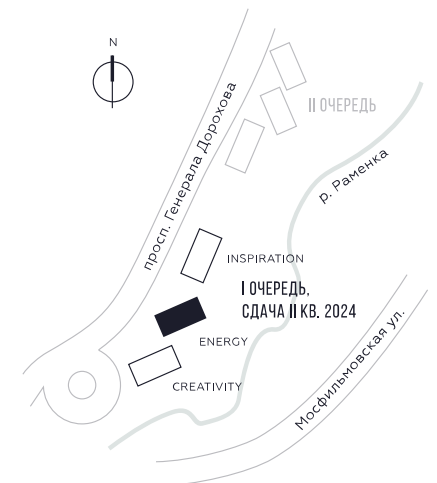

КВАРТИРА №1039
КОРПУС ENERGY

1 СПАЛЬНЯ

ЭТАЖ

30

ПЛОЩАДЬ

54.8 КВ. М

СТОИМОСТЬ

20 009 836 РУБ.

ВИДЫ

ПР-Т ГЕНЕРАЛА ДОРОХОВА
ДОЛИНА РЕКИ РАМЕНКИ

WILL TOWERS. Я БУДУ.

КВАРТИРА №1039
КОРПУС ENERGY

1 СПАЛЬНЯ

ЭТАЖ
30

ПЛОЩАДЬ
54.8 КВ. М

СТОИМОСТЬ
20 009 836 РУБ.

ВИДЫ
ПР-Т ГЕНЕРАЛА ДОРОХОВА
ДОЛИНА РЕКИ РАМЕНКИ

ЖДЕМ ВАС В ОФИСЕ ПРОДАЖ ПО АДРЕСУ: МОСКВА, ЗАО, РАМЕНКИ, ПРОСПЕКТ ГЕНЕРАЛА ДОРОХОВА.
КОЛЛ-ЦЕНТР РАБОТАЕТ ЕЖЕДНЕВНО С 9:00 ДО 21:00

+7 495 023 26 52