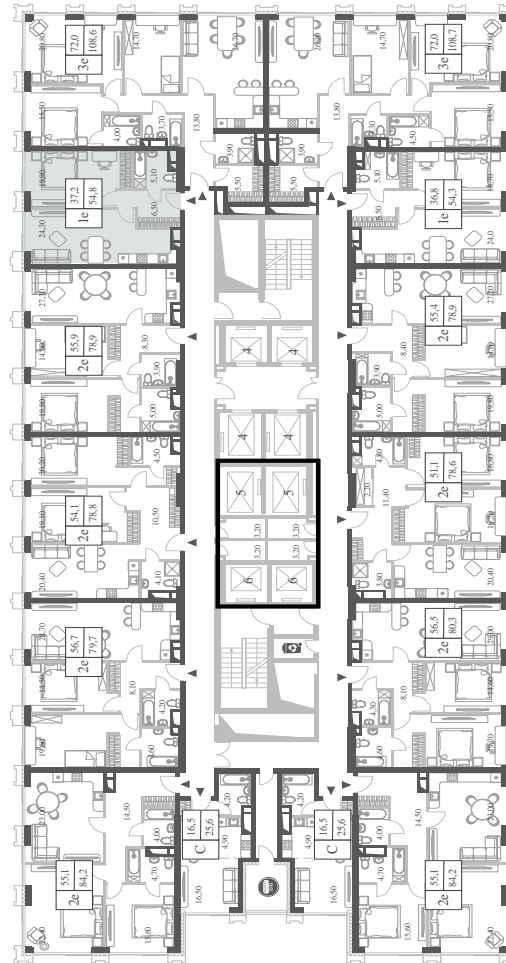

КВАРТИРА №1039
КОРПУС ENERGY

1 СПАЛЬНЯ

ЭТАЖ

30

ПЛОЩАДЬ

54.8 КВ. М

СТОИМОСТЬ

20 009 836 РУБ.

ВИДЫ

ПР-Т ГЕНЕРАЛА ДОРОХОВА
ДОЛИНА РЕКИ РАМЕНКИ

WILL TOWERS. Я БУДУ.

КВАРТИРА №1039
КОРПУС ENERGY

1 СПАЛЬНЯ

ЭТАЖ
30

ПЛОЩАДЬ
54.8 КВ. М

СТОИМОСТЬ
20 009 836 РУБ.