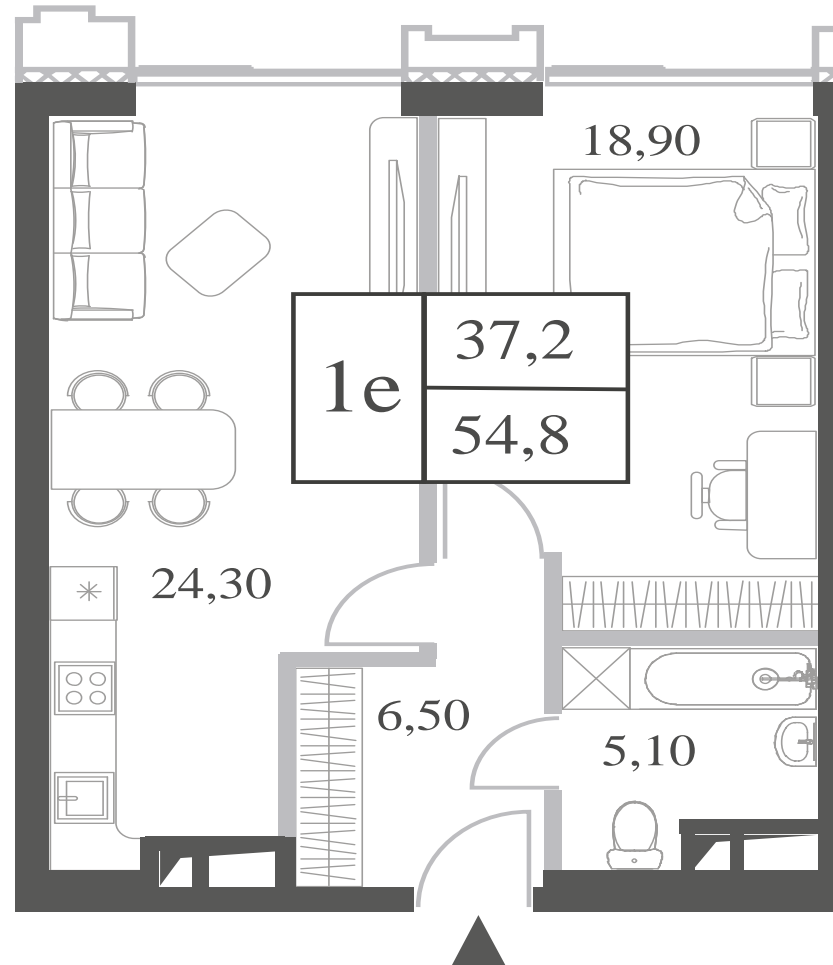

КВАРТИРА №1039
КОРПУС ENERGY

1 СПАЛЬНЯ

ЭТАЖ

30

ПЛОЩАДЬ

54.8 КВ. М

СТОИМОСТЬ

20 009 836 РУБ.

ВИДЫ

ПР-Т ГЕНЕРАЛА ДОРОХОВА
ДОЛИНА РЕКИ РАМЕНКИ

WILL TOWERS. Я БУДУ.

КВАРТИРА №1039
КОРПУС ENERGY

1 СПАЛЬНЯ

ЭТАЖ
30

ПЛОЩАДЬ
54.8 КВ. М

СТОИМОСТЬ
20 009 836 РУБ.