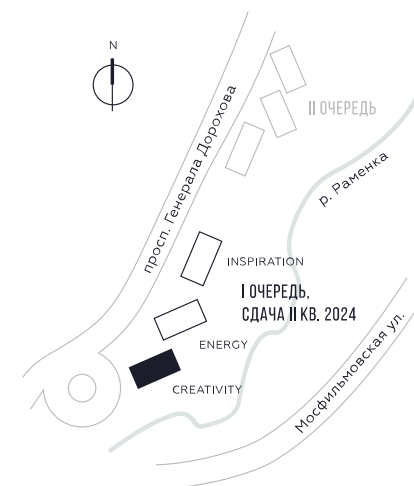

WILL TOWERS. Я БУДУ.

КВАРТИРА №105  
КОРПУС CREATIVITY

ВИДЫ  
ПР-Т ГЕНЕРАЛА ДОРОХОВА  
ДОЛИНА РЕКИ РАМЕНКИ

СТУДИЯ

ЭТАЖ

10

ПЛОЩАДЬ

25.5 КВ. М

СТОИМОСТЬ

12 933 676 РУБ.

ЖДЕМ ВАС В ОФИСЕ ПРОДАЖ ПО АДРЕСУ: МОСКВА, ЗАО, РАМЕНКИ, ПРОСПЕКТ ГЕНЕРАЛА ДОРОХОВА.  
КОЛЛ-ЦЕНТР РАБОТАЕТ ЕЖЕДНЕВНО С 9:00 ДО 21:00

+7 495 023 26 52

WILL TOWERS. Я БУДУ.

КВАРТИРА №105  
КОРПУС CREATIVITY

СТУДИЯ

ЭТАЖ

10

ПЛОЩАДЬ

25.5 КВ. М

СТОИМОСТЬ

12 933 676 РУБ.

ВИДЫ  
ПР-Т ГЕНЕРАЛА ДОРОХОВА  
ДОЛИНА РЕКИ РАМЕНКИ