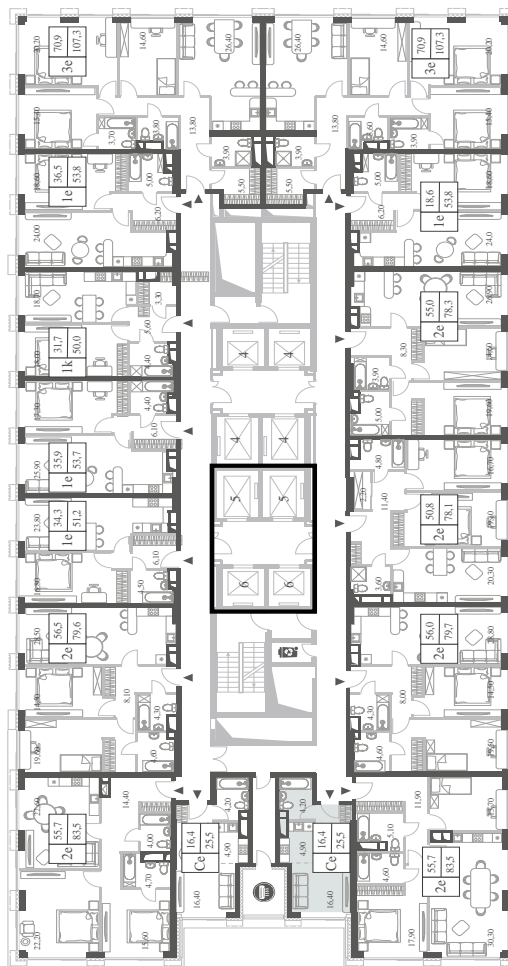

WILL TOWERS. Я БУДУ.

КВАРТИРА №105  
КОРПУС CREATIVITY

ВИДЫ  
ПР-Т ГЕНЕРАЛА ДОРОХОВА  
ДОЛИНА РЕКИ РАМЕНКИ

СТУДИЯ

ЭТАЖ

10

ПЛОЩАДЬ

25.5 КВ. М

СТУДИЯ

ЭТАЖ

10

ПЛОЩАДЬ

25.5 КВ. М

СТОИМОСТЬ

12 933 676 РУБ.

ВИДЫ  
ПР-Т ГЕНЕРАЛА ДОРОХОВА  
ДОЛИНА РЕКИ РАМЕНКИ