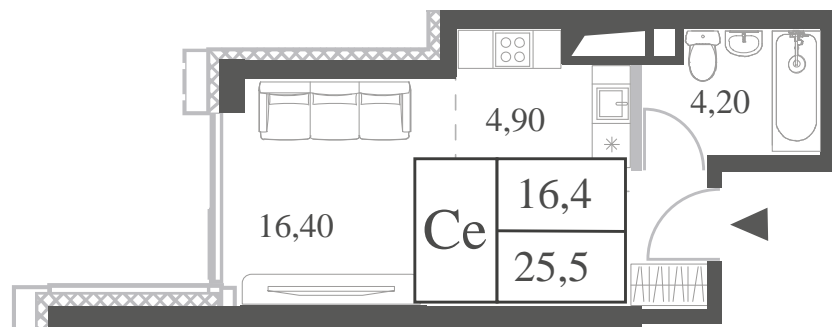

WILL TOWERS. Я БУДУ.

КВАРТИРА №105
КОРПУС CREATIVITY

ВИДЫ
ПР-Т ГЕНЕРАЛА ДОРОХОВА
ДОЛИНА РЕКИ РАМЕНКИ

СТУДИЯ

ЭТАЖ

10

ПЛОЩАДЬ

25.5 КВ. М

СТОИМОСТЬ

12 933 676 РУБ.

ЖДЕМ ВАС В ОФИСЕ ПРОДАЖ ПО АДРЕСУ: МОСКВА, ЗАО, РАМЕНКИ, ПРОСПЕКТ ГЕНЕРАЛА ДОРОХОВА.
КОЛЛ-ЦЕНТР РАБОТАЕТ ЕЖЕДНЕВНО С 9:00 ДО 21:00

+7 495 023 26 52