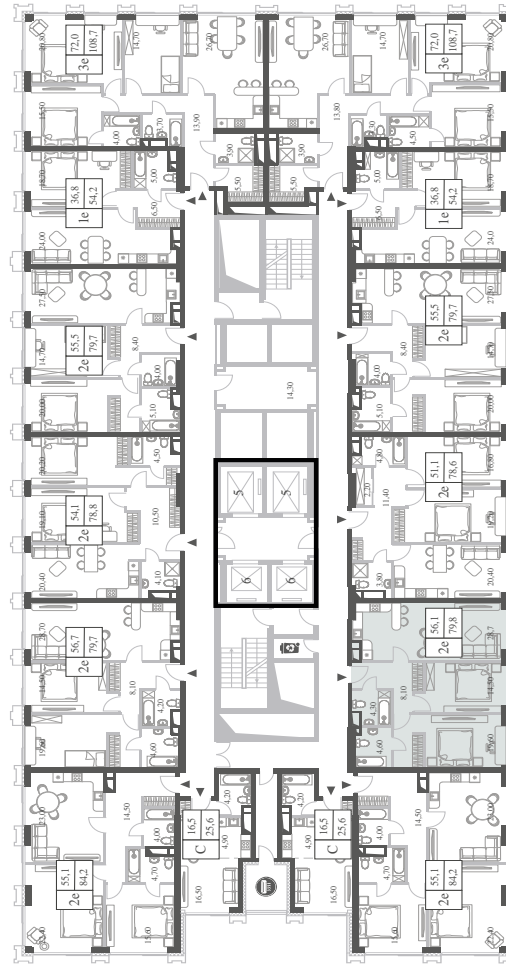

WILL TOWERS. Я БУДУ.

КВАРТИРА №1059  
КОРПУС ENERGY

2 СПАЛЬНИ

ЭТАЖ

32

ПЛОЩАДЬ

79.8 КВ. М

СТОИМОСТЬ

WILL TOWERS. Я БУДУ.

КВАРТИРА №1059  
КОРПУС ENERGY

2 СПАЛЬНИ

ЭТАЖ  
32

ПЛОЩАДЬ  
79.8 КВ. М

СТОИМОСТЬ  
27 400 686 РУБ.

ВИДЫ  
ПР-Т ГЕНЕРАЛА ДОРОХОВА  
ДОЛИНА РЕКИ РАМЕНКИ

ЖДЕМ ВАС В ОФИСЕ ПРОДАЖ ПО АДРЕСУ: МОСКВА, ЗАО, РАМЕНКИ, ПРОСПЕКТ ГЕНЕРАЛА ДОРОХОВА.  
КОЛЛ-ЦЕНТР РАБОТАЕТ ЕЖЕДНЕВНО С 9:00 ДО 21:00