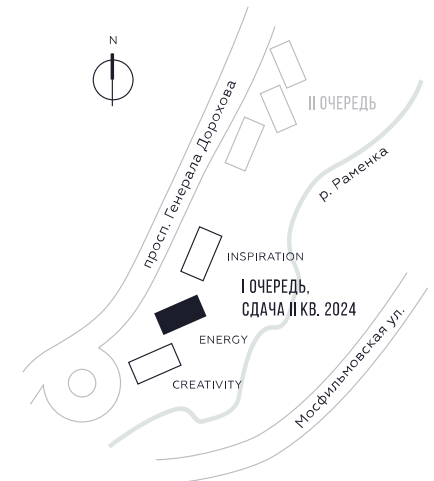

WILL TOWERS. Я БУДУ.

КВАРТИРА №1059  
КОРПУС ENERGY

2 СПАЛЬНИ

ЭТАЖ

32

ПЛОЩАДЬ

79.8 КВ. М

СТОИМОСТЬ

27 400 686 РУБ.

ВИДЫ  
ПР-Т ГЕНЕРАЛА ДОРОХОВА  
ДОЛИНА РЕКИ РАМЕНКИ

ЖДЕМ ВАС В ОФИСЕ ПРОДАЖ ПО АДРЕСУ: МОСКВА, ЗАО, РАМЕНКИ, ПРОСПЕКТ ГЕНЕРАЛА ДОРОХОВА.  
КОЛЛ-ЦЕНТР РАБОТАЕТ ЕЖЕДНЕВНО С 9:00 ДО 21:00

+7 495 023 26 52

WILL TOWERS. Я БУДУ.

КВАРТИРА №1059  
КОРПУС ENERGY

2 СПАЛЬНИ

ЭТАЖ  
32

ПЛОЩАДЬ  
79.8 КВ. М

СТОИМОСТЬ  
27 400 686 РУБ.

ВИДЫ  
ПР-Т ГЕНЕРАЛА ДОРОХОВА  
ДОЛИНА РЕКИ РАМЕНКИ

ЖДЕМ ВАС В ОФИСЕ ПРОДАЖ ПО АДРЕСУ: МОСКВА, ЗАО, РАМЕНКИ, ПРОСПЕКТ ГЕНЕРАЛА ДОРОХОВА.  
КОЛЛ-ЦЕНТР РАБОТАЕТ ЕЖЕДНЕВНО С 9:00 ДО 21:00