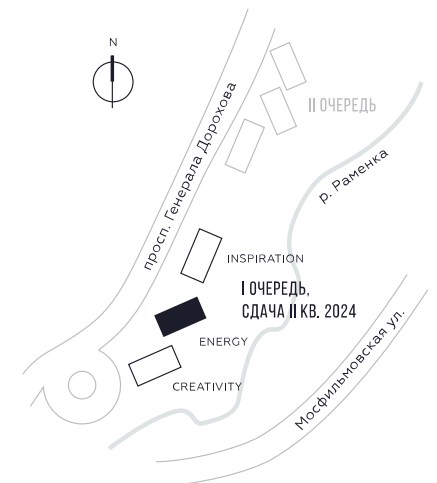

WILL TOWERS. Я БУДУ.

КВАРТИРА №1059  
КОРПУС ENERGY

2 СПАЛЬНИ

ЭТАЖ

32

ПЛОЩАДЬ

79.8 КВ. М

СТОИМОСТЬ

27 400 686 РУБ.

ВИДЫ  
ПР-Т ГЕНЕРАЛА ДОРОХОВА  
ДОЛИНА РЕКИ РАМЕНКИ

ЖДЕМ ВАС В ОФИСЕ ПРОДАЖ ПО АДРЕСУ: МОСКВА, ЗАО, РАМЕНКИ, ПРОСПЕКТ ГЕНЕРАЛА ДОРОХОВА.  
КОЛЛ-ЦЕНТР РАБОТАЕТ ЕЖЕДНЕВНО С 9:00 ДО 21:00

+7 495 023 26 52

WILL TOWERS. Я БУДУ.

КВАРТИРА №1059  
КОРПУС ENERGY

2 СПАЛЬНИ

ЭТАЖ  
32

ПЛОЩАДЬ  
79.8 КВ. М

СТОИМОСТЬ  
27 400 686 РУБ.

ВИДЫ  
ПР-Т ГЕНЕРАЛА ДОРОХОВА  
ДОЛИНА РЕКИ РАМЕНКИ

ЖДЕМ ВАС В ОФИСЕ ПРОДАЖ ПО АДРЕСУ: МОСКВА, ЗАО, РАМЕНКИ, ПРОСПЕКТ ГЕНЕРАЛА ДОРОХОВА.  
КОЛЛ-ЦЕНТР РАБОТАЕТ ЕЖЕДНЕВНО С 9:00 ДО 21:00