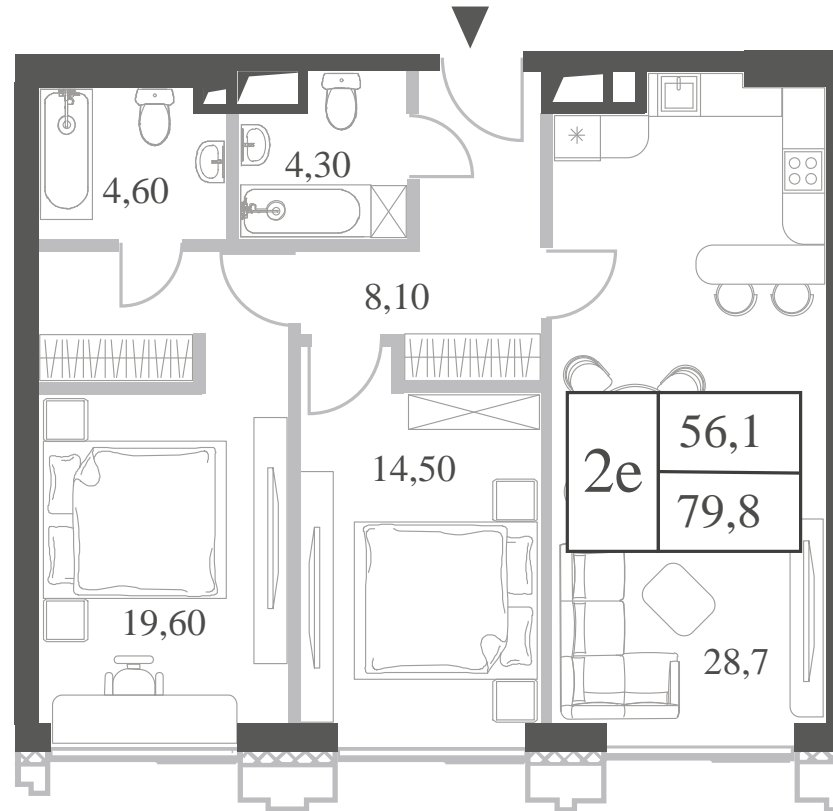

WILL TOWERS. Я БУДУ.

КВАРТИРА №1059
КОРПУС ENERGY

2 СПАЛЬНИ

ЭТАЖ

32

ПЛОЩАДЬ

79.8 КВ. М

СТОИМОСТЬ

27 400 686 РУБ.

ВИДЫ
ПР-Т ГЕНЕРАЛА ДОРОХОВА
ДОЛИНА РЕКИ РАМЕНКИ