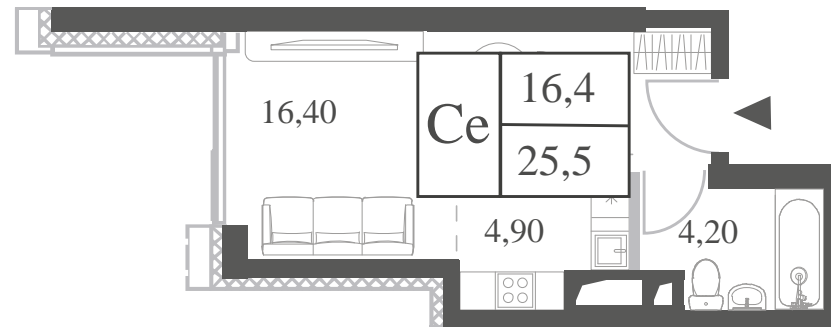

WILL TOWERS. Я БУДУ.

КВАРТИРА №106
КОРПУС CREATIVITY

СТУДИЯ

ЭТАЖ

10

ПЛОЩАДЬ

25.5 КВ. М

СТОИМОСТЬ

12 862 837 РУБ.

ВИДЫ

ПР-Т ГЕНЕРАЛА ДОРОХОВА

ДОЛИНА РЕКИ РАМЕНКИ

ЖДЕМ ВАС В ОФИСЕ ПРОДАЖ ПО АДРЕСУ: МОСКВА, ЗАО, РАМЕНКИ, ПРОСПЕКТ ГЕНЕРАЛА ДОРОХОВА.
КОЛЛ-ЦЕНТР РАБОТАЕТ ЕЖЕДНЕВНО С 9:00 ДО 21:00

+7 495 023 26 52