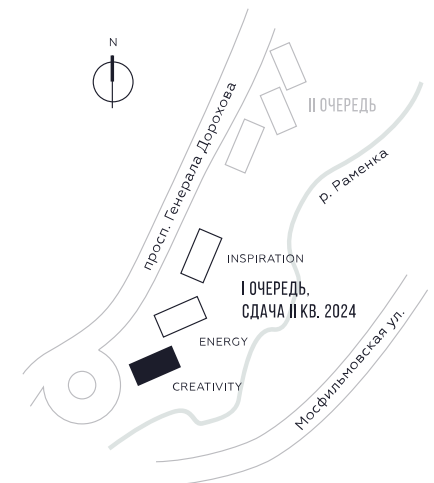

WILL TOWERS. Я БУДУ.

КВАРТИРА №106  
КОРПУС CREATIVITY

СТУДИЯ

ЭТАЖ

10

ПЛОЩАДЬ

25.5 КВ. М

СТОИМОСТЬ

12 862 837 РУБ.

ВИДЫ

ПР-Т ГЕНЕРАЛА ДОРОХОВА

ДОЛИНА РЕКИ РАМЕНКИ

ЖДЕМ ВАС В ОФИСЕ ПРОДАЖ ПО АДРЕСУ: МОСКВА, ЗАО, РАМЕНКИ, ПРОСПЕКТ ГЕНЕРАЛА ДОРОХОВА.  
КОЛЛ-ЦЕНТР РАБОТАЕТ ЕЖЕДНЕВНО С 9:00 ДО 21:00

+7 495 023 26 52