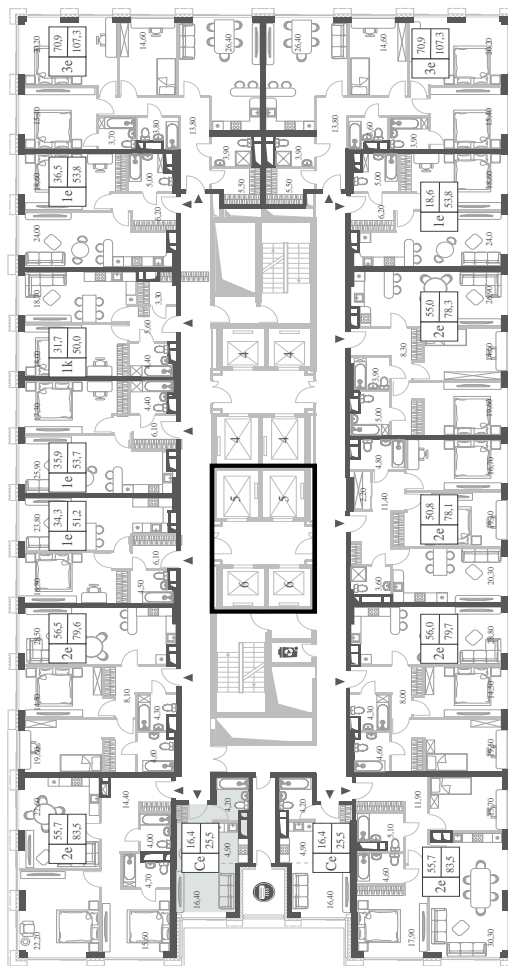

WILL TOWERS. Я БУДУ.

КВАРТИРА №106
КОРПУС CREATIVITY

СТУДИЯ

ЭТАЖ

10

ПЛОЩАДЬ

25.5 КВ. М

СТОИМОСТЬ

12 862 837 РУБ.

ВИДЫ
ПР-Т ГЕНЕРАЛА ДОРОХОВА
ДОЛИНА РЕКИ РАМЕНКИ