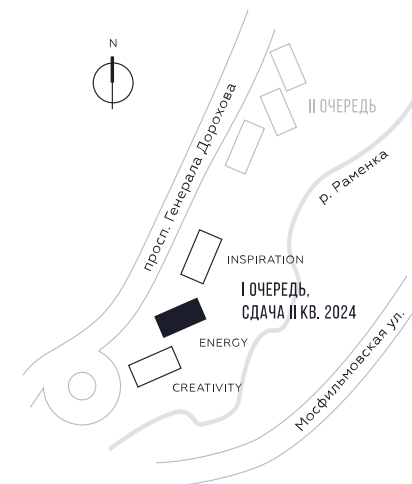

ЖДЕМ ВАС В ОФИСЕ ПРОДАЖ ПО АДРЕСУ: МОСКВА, ЗАО, РАМЕНКИ, ПРОСПЕКТ ГЕНЕРАЛА ДОРОХОВА.
КОЛЛ-ЦЕНТР РАБОТАЕТ ЕЖЕДНЕВНО С 9:00 ДО 21:00

+7 495 023 26 52