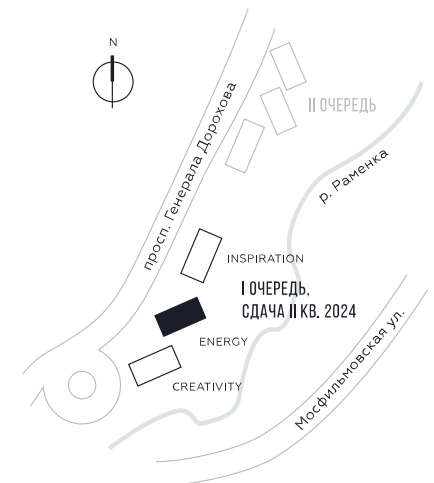

WILL TOWERS. Я БУДУ.

КВАРТИРА №1064
КОРПУС ENERGY

2 СПАЛЬНИ

ЭТАЖ

32

ПЛОЩАДЬ

79.7 КВ. М

СТОИМОСТЬ

25 384 609 РУБ.

ВИДЫ

ПР-Т ГЕНЕРАЛА ДОРОХОВА

ДОЛИНА РЕКИ РАМЕНКИ

ЖДЕМ ВАС В ОФИСЕ ПРОДАЖ ПО АДРЕСУ: МОСКВА, ЗАО, РАМЕНКИ, ПРОСПЕКТ ГЕНЕРАЛА ДОРОХОВА.
КОЛЛ-ЦЕНТР РАБОТАЕТ ЕЖЕДНЕВНО С 9:00 ДО 21:00

+7 495 023 26 52