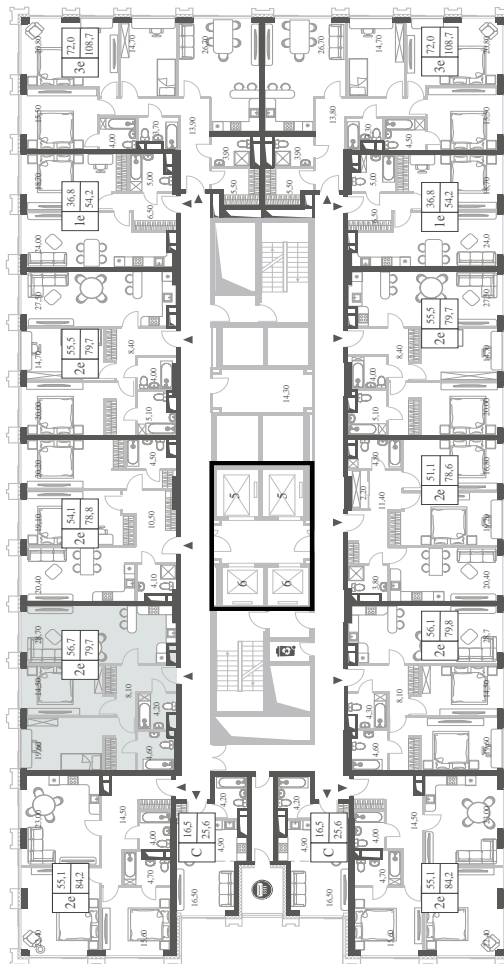

WILL TOWERS. Я БУДУ.

КВАРТИРА №1064
КОРПУС ENERGY

2 СПАЛЬНИ

ЭТАЖ

32

ПЛОЩАДЬ

79.7 КВ. М

СТОИМОСТЬ

25 384 609 РУБ.

ВИДЫ
ПР-Т ГЕНЕРАЛА ДОРОХОВА
ДОЛИНА РЕКИ РАМЕНКИ