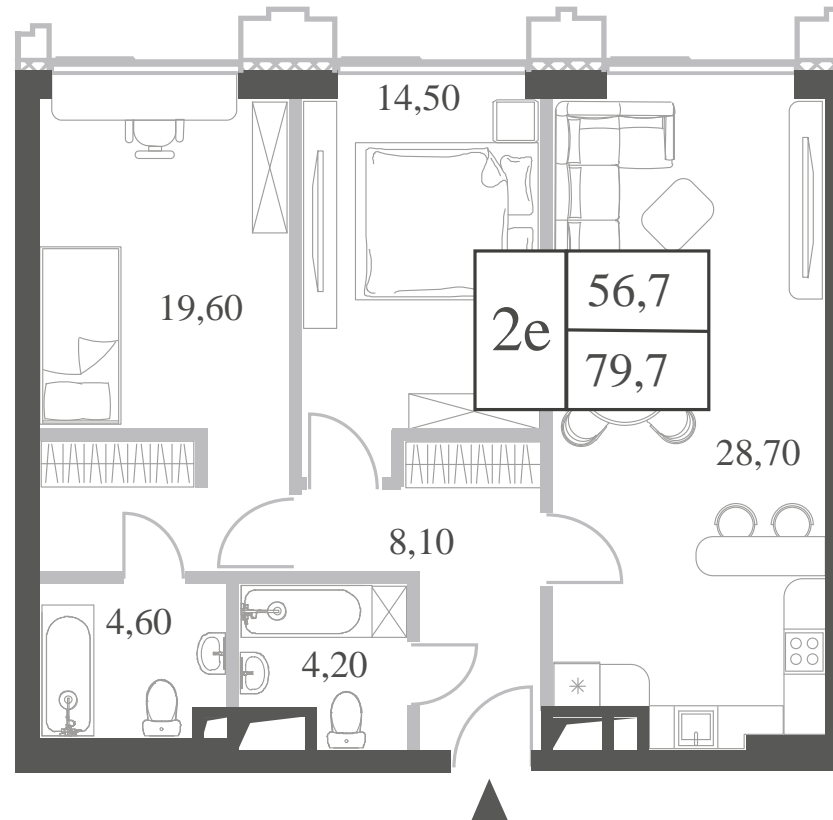

WILL TOWERS. Я БУДУ.

КВАРТИРА №1064
КОРПУС ENERGY

2 СПАЛЬНИ

ЭТАЖ

32

ПЛОЩАДЬ

79.7 КВ. М

СТОИМОСТЬ

25 384 609 РУБ.

ВИДЫ

ПР-Т ГЕНЕРАЛА ДОРОХОВА

ДОЛИНА РЕКИ РАМЕНКИ