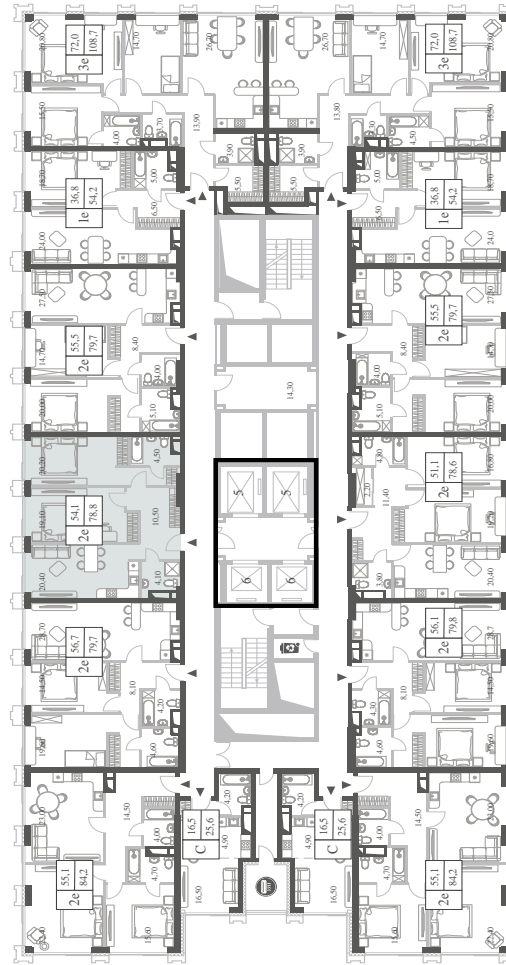

### 32

ПЛОЩАДЬ

### 78.8

 КВ. М

СТОИМОСТЬ

### 24 955 723

 РУБ.

ВИДЫ

ПР-Т ГЕНЕРАЛА ДОРОХОВА

ДОЛИНА РЕКИ РАМЕНКИ

WILL TOWERS. Я БУДУ.

КВАРТИРА №1065  
КОРПУС ENERGY

2 СПАЛЬНИ

ЭТАЖ  
32

ПЛОЩАДЬ  
78.8 КВ. М

СТОИМОСТЬ  
24 955 723 РУБ.

ВИДЫ  
ПР-Т ГЕНЕРАЛА ДОРОХОВА  
ДОЛИНА РЕКИ РАМЕНКИ

ЖДЕМ ВАС В ОФИСЕ ПРОДАЖ ПО АДРЕСУ: МОСКВА, ЗАО, РАМЕНКИ, ПРОСПЕКТ ГЕНЕРАЛА ДОРОХОВА.  
КОЛЛ-ЦЕНТР РАБОТАЕТ ЕЖЕДНЕВНО С 9:00 ДО 21:00