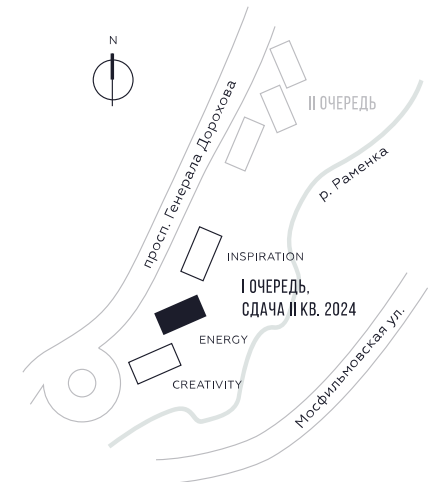

### 24 955 723

 РУБ.

ВИДЫ

ПР-Т ГЕНЕРАЛА ДОРОХОВА

ДОЛИНА РЕКИ РАМЕНКИ

WILL TOWERS. Я БУДУ.

КВАРТИРА №1065  
КОРПУС ENERGY

2 СПАЛЬНИ

ЭТАЖ  
32

ПЛОЩАДЬ  
78.8 КВ. М

СТОИМОСТЬ  
24 955 723 РУБ.

ВИДЫ  
ПР-Т ГЕНЕРАЛА ДОРОХОВА  
ДОЛИНА РЕКИ РАМЕНКИ

ЖДЕМ ВАС В ОФИСЕ ПРОДАЖ ПО АДРЕСУ: МОСКВА, ЗАО, РАМЕНКИ, ПРОСПЕКТ ГЕНЕРАЛА ДОРОХОВА.  
КОЛЛ-ЦЕНТР РАБОТАЕТ ЕЖЕДНЕВНО С 9:00 ДО 21:00