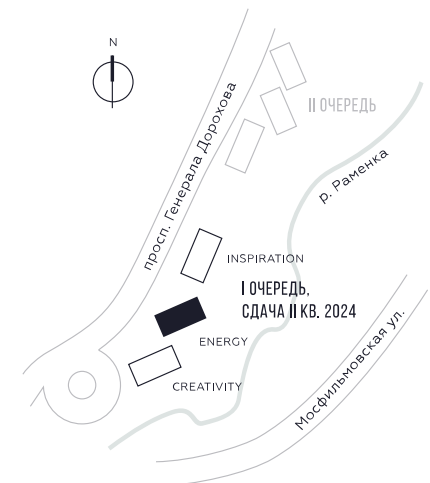

ВИДЫ

ПР-Т ГЕНЕРАЛА ДОРОХОВА

ДОЛИНА РЕКИ РАМЕНКИ