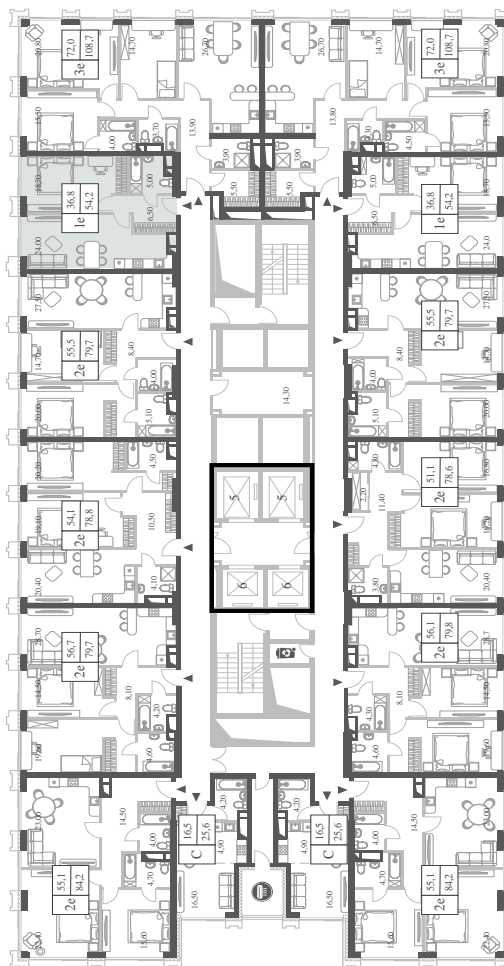

КВАРТИРА №1067
КОРПУС ENERGY

1 СПАЛЬНЯ

ЭТАЖ

32

ПЛОЩАДЬ

54.2 КВ. М

СТОИМОСТЬ

19 873 188 РУБ.

ВИДЫ

ПР-Т ГЕНЕРАЛА ДОРОХОВА

ДОЛИНА РЕКИ РАМЕНКИ

WILL TOWERS. Я БУДУ.

КВАРТИРА №1067
КОРПУС ENERGY

1 СПАЛЬНЯ

ЭТАЖ

32

ПЛОЩАДЬ

54.2 КВ. М

СТОИМОСТЬ

19 873 188 РУБ.

ВИДЫ
ПР-Т ГЕНЕРАЛА ДОРОХОВА
ДОЛИНА РЕКИ РАМЕНКИ

ЖДЕМ ВАС В ОФИСЕ ПРОДАЖ ПО АДРЕСУ: МОСКВА, ЗАО, РАМЕНКИ, ПРОСПЕКТ ГЕНЕРАЛА ДОРОХОВА.
КОЛЛ-ЦЕНТР РАБОТАЕТ ЕЖЕДНЕВНО С 9:00 ДО 21:00