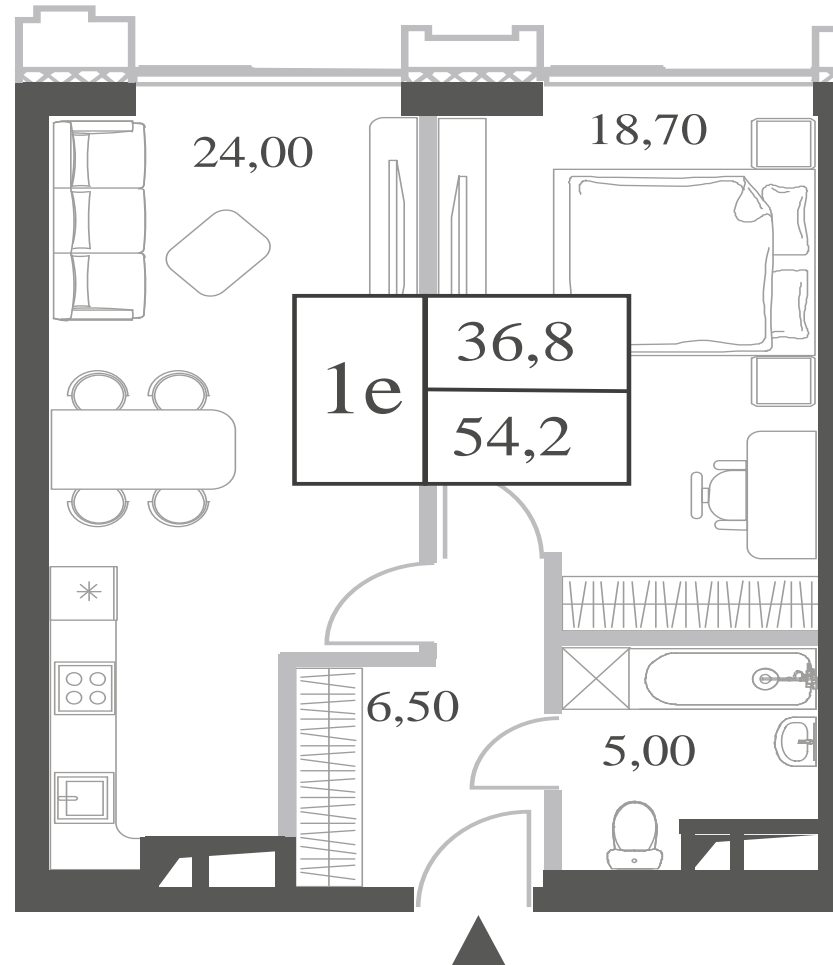

КВАРТИРА №1067
КОРПУС ENERGY

1 СПАЛЬНЯ

ЭТАЖ

32

ПЛОЩАДЬ

54.2 КВ. М

СТОИМОСТЬ

19 873 188 РУБ.

ВИДЫ

ПР-Т ГЕНЕРАЛА ДОРОХОВА

ДОЛИНА РЕКИ РАМЕНКИ

WILL TOWERS. Я БУДУ.

КВАРТИРА №1067
КОРПУС ENERGY

1 СПАЛЬНЯ

ЭТАЖ

32

ПЛОЩАДЬ

54.2 КВ. М

СТОИМОСТЬ

19 873 188 РУБ.

ВИДЫ
ПР-Т ГЕНЕРАЛА ДОРОХОВА
ДОЛИНА РЕКИ РАМЕНКИ

ЖДЕМ ВАС В ОФИСЕ ПРОДАЖ ПО АДРЕСУ: МОСКВА, ЗАО, РАМЕНКИ, ПРОСПЕКТ ГЕНЕРАЛА ДОРОХОВА.
КОЛЛ-ЦЕНТР РАБОТАЕТ ЕЖЕДНЕВНО С 9:00 ДО 21:00