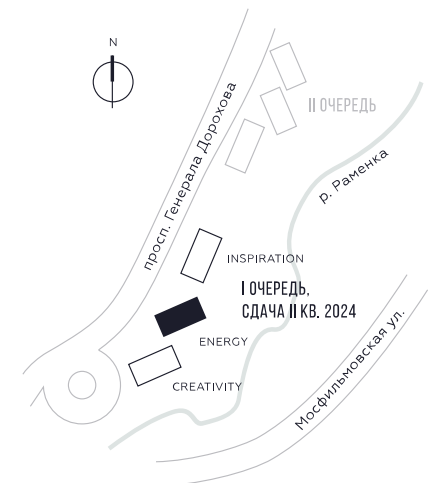

КВАРТИРА №1067
КОРПУС ENERGY

1 СПАЛЬНЯ

ЭТАЖ

32

ПЛОЩАДЬ

54.2 КВ. М

СТОИМОСТЬ

19 873 188 РУБ.

ВИДЫ

ПР-Т ГЕНЕРАЛА ДОРОХОВА

ДОЛИНА РЕКИ РАМЕНКИ

WILL TOWERS. Я БУДУ.

КВАРТИРА №1067
КОРПУС ENERGY

1 СПАЛЬНЯ

ЭТАЖ

32

ПЛОЩАДЬ

54.2 КВ. М

СТОИМОСТЬ

19 873 188 РУБ.

ВИДЫ
ПР-Т ГЕНЕРАЛА ДОРОХОВА
ДОЛИНА РЕКИ РАМЕНКИ

ЖДЕМ ВАС В ОФИСЕ ПРОДАЖ ПО АДРЕСУ: МОСКВА, ЗАО, РАМЕНКИ, ПРОСПЕКТ ГЕНЕРАЛА ДОРОХОВА.
КОЛЛ-ЦЕНТР РАБОТАЕТ ЕЖЕДНЕВНО С 9:00 ДО 21:00