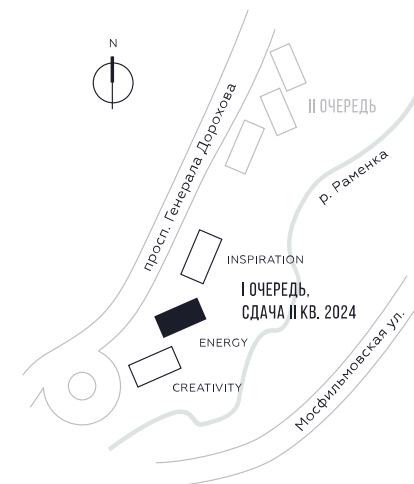

КВАРТИРА №1067
КОРПУС ENERGY

1 СПАЛЬНЯ

ЭТАЖ

32

ПЛОЩАДЬ

54.2 КВ. М

СТОИМОСТЬ

19 873 188 РУБ.

ПЛОЩАДЬ

54.2 КВ. М

СТОИМОСТЬ

19 873 188 РУБ.

ВИДЫ
ПР-Т ГЕНЕРАЛА ДОРОХОВА
ДОЛИНА РЕКИ РАМЕНКИ

ЖДЕМ ВАС В ОФИСЕ ПРОДАЖ ПО АДРЕСУ: МОСКВА, ЗАО, РАМЕНКИ, ПРОСПЕКТ ГЕНЕРАЛА ДОРОХОВА.
КОЛЛ-ЦЕНТР РАБОТАЕТ ЕЖЕДНЕВНО С 9:00 ДО 21:00