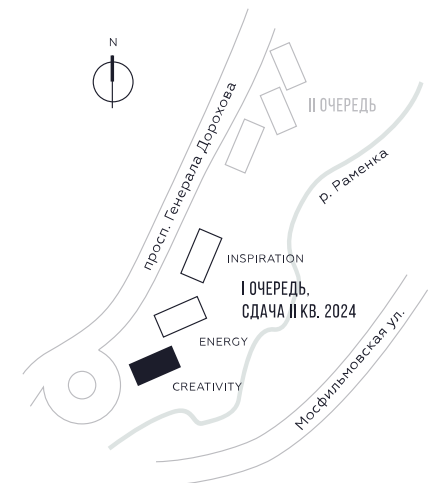

WILL TOWERS. Я БУДУ.

КВАРТИРА №109  
КОРПУС CREATIVITY

1 СПАЛЬНЯ

ЭТАЖ

10

ПЛОЩАДЬ

51.2 КВ. М

СТОИМОСТЬ

20 209 356 РУБ.

ВИДЫ

ПР-Т ГЕНЕРАЛА ДОРОХОВА

ДОЛИНА РЕКИ РАМЕНКИ

ЖДЕМ ВАС В ОФИСЕ ПРОДАЖ ПО АДРЕСУ: МОСКВА, ЗАО, РАМЕНКИ, ПРОСПЕКТ ГЕНЕРАЛА ДОРОХОВА.  
КОЛЛ-ЦЕНТР РАБОТАЕТ ЕЖЕДНЕВНО С 9:00 ДО 21:00

+7 495 023 26 52