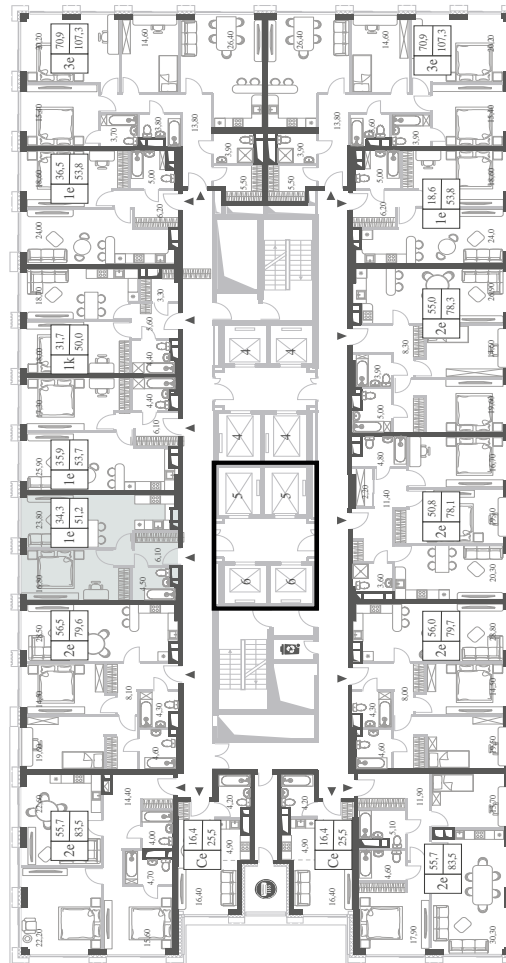

WILL TOWERS. Я БУДУ.

КВАРТИРА №109
КОРПУС CREATIVITY

1 СПАЛЬНЯ

ЭТАЖ

10

ПЛОЩАДЬ

51.2 КВ. М

СТОИМОСТЬ

20 209 356 РУБ.

ВИДЫ
ПР-Т ГЕНЕРАЛА ДОРОХОВА
ДОЛИНА РЕКИ РАМЕНКИ