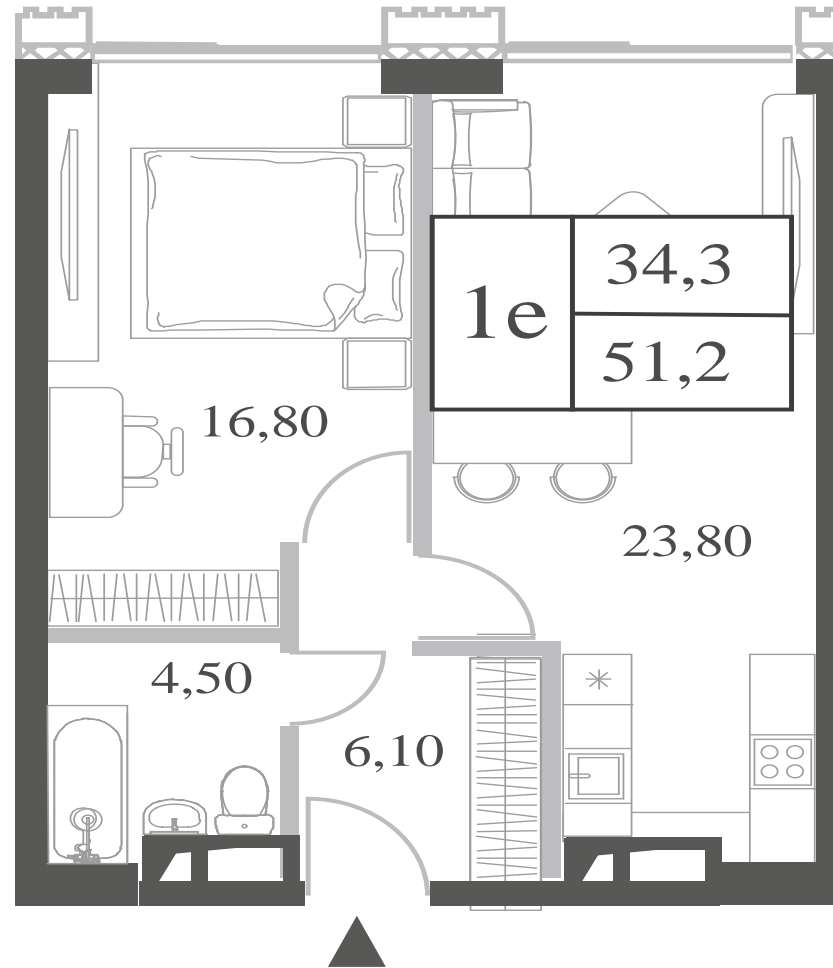

WILL TOWERS. Я БУДУ.

КВАРТИРА №109
КОРПУС CREATIVITY

1 СПАЛЬНЯ

ЭТАЖ

10

ПЛОЩАДЬ

51.2 КВ. М

СТОИМОСТЬ

20 209 356 РУБ.

ВИДЫ

ПР-Т ГЕНЕРАЛА ДОРОХОВА

ДОЛИНА РЕКИ РАМЕНКИ