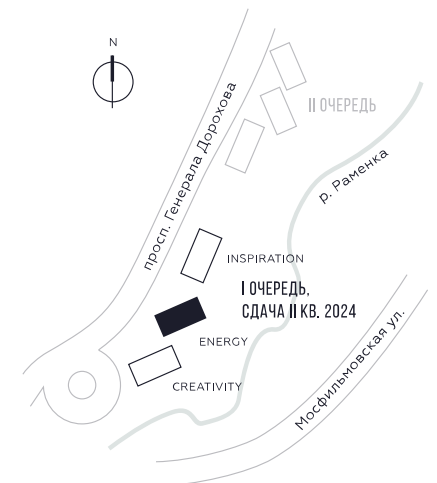

WILL TOWERS. Я БУДУ.

КВАРТИРА №1098
КОРПУС ENERGY

1 СПАЛЬНЯ

ЭТАЖ

35

ПЛОЩАДЬ

54.2 КВ. М

СТОИМОСТЬ

24 596 014 РУБ.

ВИДЫ
ПР-Т ГЕНЕРАЛА ДОРОХОВА
ДОЛИНА РЕКИ РАМЕНКИ

ЖДЕМ ВАС В ОФИСЕ ПРОДАЖ ПО АДРЕСУ: МОСКВА, ЗАО, РАМЕНКИ, ПРОСПЕКТ ГЕНЕРАЛА ДОРОХОВА.
КОЛЛ-ЦЕНТР РАБОТАЕТ ЕЖЕДНЕВНО С 9:00 ДО 21:00

+7 495 023 26 52

WILL TOWERS. Я БУДУ.

КВАРТИРА №1098
КОРПУС ENERGY

1 СПАЛЬНЯ

ЭТАЖ
35

ПЛОЩАДЬ
54.2 КВ. М

СТОИМОСТЬ
24 596 014 РУБ.

ВИДЫ
ПР-Т ГЕНЕРАЛА ДОРОХОВА
ДОЛИНА РЕКИ РАМЕНКИ

ЖДЕМ ВАС В ОФИСЕ ПРОДАЖ ПО АДРЕСУ: МОСКВА, ЗАО, РАМЕНКИ, ПРОСПЕКТ ГЕНЕРАЛА ДОРОХОВА.
КОЛЛ-ЦЕНТР РАБОТАЕТ ЕЖЕДНЕВНО С 9:00 ДО 21:00