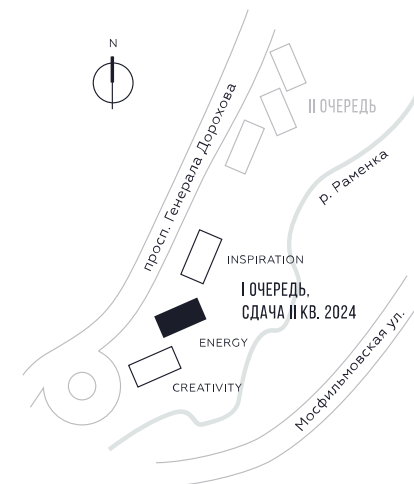

WILL TOWERS. Я БУДУ.

КВАРТИРА №1098
КОРПУС ENERGY

1 СПАЛЬНЯ

ЭТАЖ

35

ПЛОЩАДЬ

54.2 КВ. М

СТОИМОСТЬ

24 596 014 РУБ.

ВИДЫ
ПР-Т ГЕНЕРАЛА ДОРОХОВА
ДОЛИНА РЕКИ РАМЕНКИ

ЖДЕМ ВАС В ОФИСЕ ПРОДАЖ ПО АДРЕСУ: МОСКВА, ЗАО, РАМЕНКИ, ПРОСПЕКТ ГЕНЕРАЛА ДОРОХОВА.
КОЛЛ-ЦЕНТР РАБОТАЕТ ЕЖЕДНЕВНО С 9:00 ДО 21:00

+7 495 023 26 52

WILL TOWERS. Я БУДУ.

КВАРТИРА №1098
КОРПУС ENERGY

1 СПАЛЬНЯ

ЭТАЖ
35

ПЛОЩАДЬ
54.2 КВ. М

СТОИМОСТЬ
24 596 014 РУБ.

ВИДЫ
ПР-Т ГЕНЕРАЛА ДОРОХОВА
ДОЛИНА РЕКИ РАМЕНКИ

ЖДЕМ ВАС В ОФИСЕ ПРОДАЖ ПО АДРЕСУ: МОСКВА, ЗАО, РАМЕНКИ, ПРОСПЕКТ ГЕНЕРАЛА ДОРОХОВА.
КОЛЛ-ЦЕНТР РАБОТАЕТ ЕЖЕДНЕВНО С 9:00 ДО 21:00