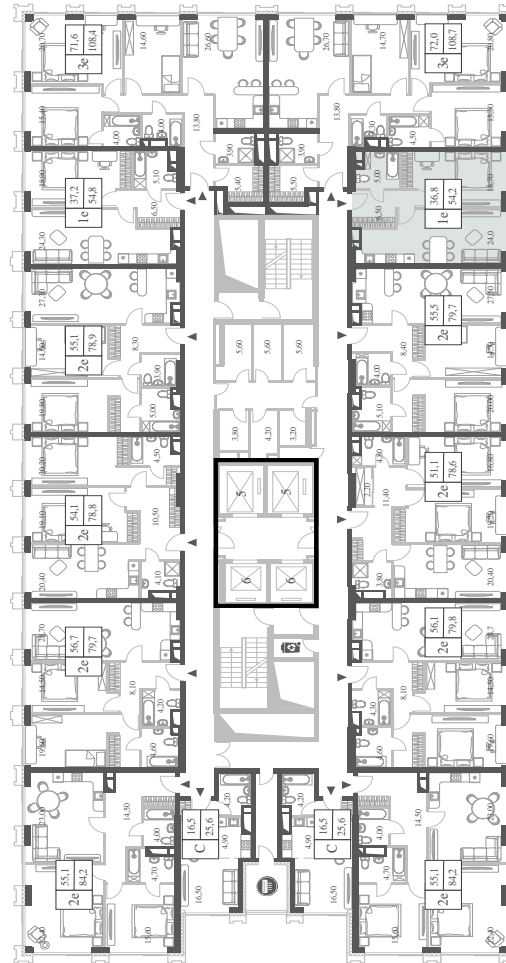

WILL TOWERS. Я БУДУ.

КВАРТИРА №1098
КОРПУС ENERGY

1 СПАЛЬНЯ

ЭТАЖ

35

ПЛОЩАДЬ

54.2 КВ. М

СТОИМОСТЬ

WILL TOWERS. Я БУДУ.

КВАРТИРА №1098
КОРПУС ENERGY

1 СПАЛЬНЯ

ЭТАЖ
35

ПЛОЩАДЬ
54.2 КВ. М

СТОИМОСТЬ
24 596 014 РУБ.

ВИДЫ
ПР-Т ГЕНЕРАЛА ДОРОХОВА
ДОЛИНА РЕКИ РАМЕНКИ

ЖДЕМ ВАС В ОФИСЕ ПРОДАЖ ПО АДРЕСУ: МОСКВА, ЗАО, РАМЕНКИ, ПРОСПЕКТ ГЕНЕРАЛА ДОРОХОВА.
КОЛЛ-ЦЕНТР РАБОТАЕТ ЕЖЕДНЕВНО С 9:00 ДО 21:00