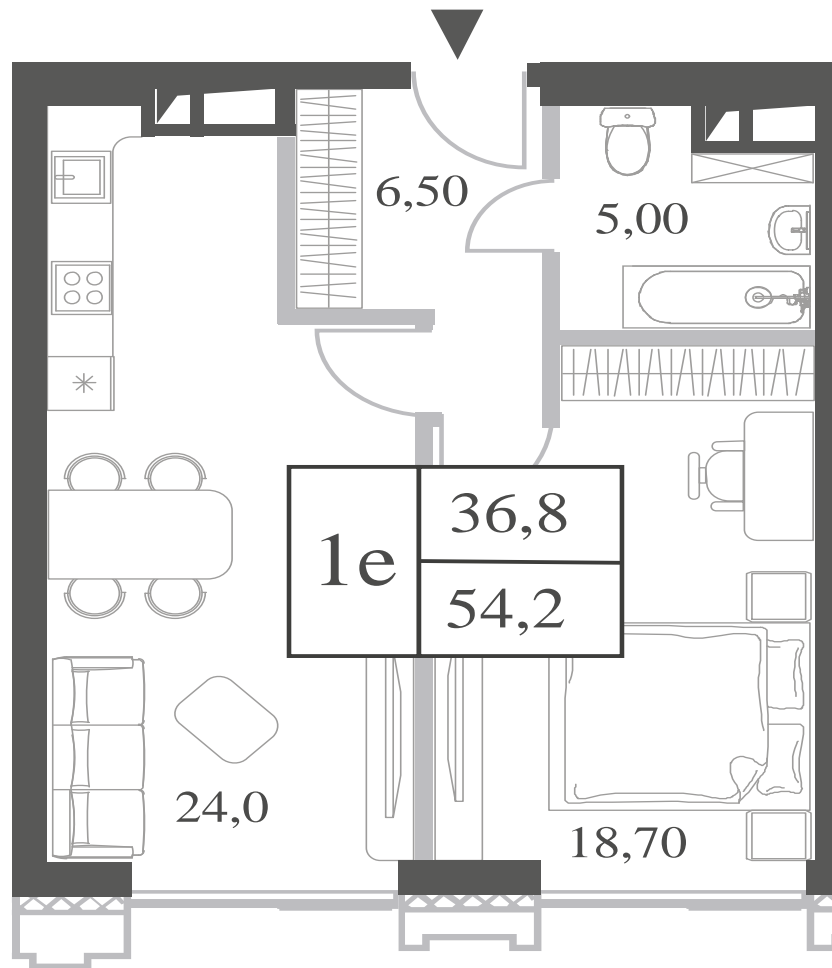

WILL TOWERS. Я БУДУ.

КВАРТИРА №1098
КОРПУС ENERGY

1 СПАЛЬНЯ

ЭТАЖ

35

ПЛОЩАДЬ

54.2 КВ. М

СТОИМОСТЬ

24 596 014 РУБ.

ВИДЫ
ПР-Т ГЕНЕРАЛА ДОРОХОВА
ДОЛИНА РЕКИ РАМЕНКИ