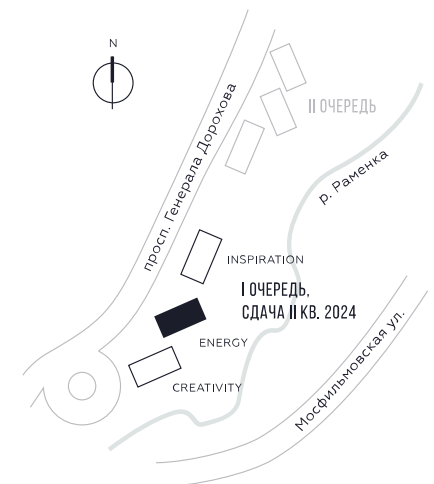

WILL TOWERS. Я БУДУ.

КВАРТИРА №1099  
КОРПУС ENERGY

2 СПАЛЬНИ

ЭТАЖ

35

ПЛОЩАДЬ

79.7 КВ. М

СТОИМОСТЬ

34 107 057 РУБ.

ВИДЫ

ПР-Т ГЕНЕРАЛА ДОРОХОВА

ДОЛИНА РЕКИ РАМЕНКИ

ЖДЕМ ВАС В ОФИСЕ ПРОДАЖ ПО АДРЕСУ: МОСКВА, ЗАО, РАМЕНКИ, ПРОСПЕКТ ГЕНЕРАЛА ДОРОХОВА.  
КОЛЛ-ЦЕНТР РАБОТАЕТ ЕЖЕДНЕВНО С 9:00 ДО 21:00

+7 495 023 26 52