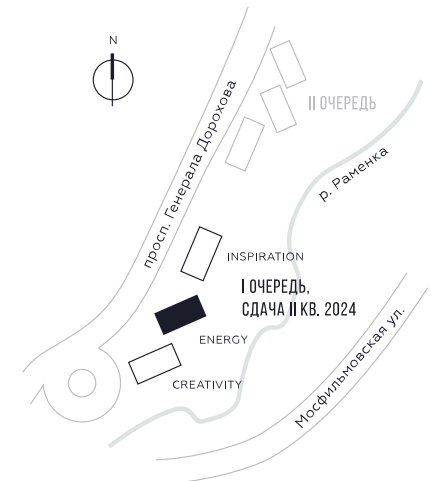

WILL TOWERS. Я БУДУ.

КВАРТИРА №1099  
КОРПУС ENERGY

2 СПАЛЬНИ

ЭТАЖ

35

ПЛОЩАДЬ

79.7 КВ. М

СТОИМОСТЬ

34 107 057 РУБ.

ВИДЫ

ПР-Т ГЕНЕРАЛА ДОРОХОВА

ДОЛИНА РЕКИ РАМЕНКИ

ЖДЕМ ВАС В ОФИСЕ ПРОДАЖ ПО АДРЕСУ: МОСКВА, ЗАО, РАМЕНКИ, ПРОСПЕКТ ГЕНЕРАЛА ДОРОХОВА.  
КОЛЛ-ЦЕНТР РАБОТАЕТ ЕЖЕДНЕВНО С 9:00 ДО 21:00

+7 495 023 26 52

WILL TOWERS. Я БУДУ.

КВАРТИРА №1099  
КОРПУС ENERGY

2 СПАЛЬНИ

ЭТАЖ  
35

ПЛОЩАДЬ  
79.7 КВ. М

СТОИМОСТЬ  
34 107 057 РУБ.

ВИДЫ  
ПР-Т ГЕНЕРАЛА ДОРОХОВА  
ДОЛИНА РЕКИ РАМЕНКИ

ЖДЕМ ВАС В ОФИСЕ ПРОДАЖ ПО АДРЕСУ: МОСКВА, ЗАО, РАМЕНКИ, ПРОСПЕКТ ГЕНЕРАЛА ДОРОХОВА.  
КОЛЛ-ЦЕНТР РАБОТАЕТ ЕЖЕДНЕВНО С 9:00 ДО 21:00