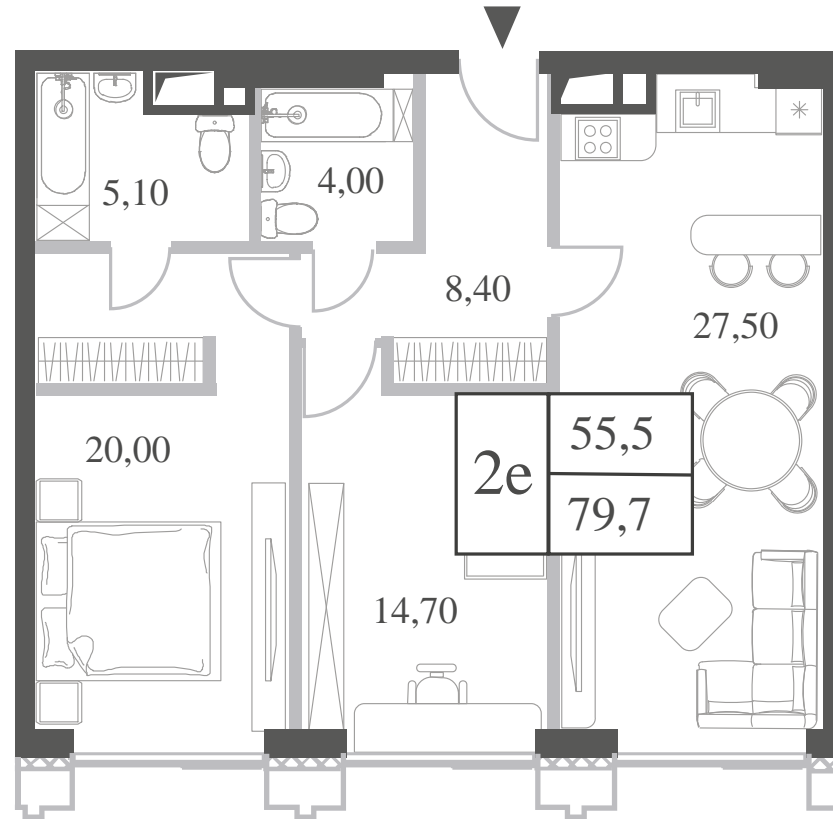

WILL TOWERS. Я БУДУ.

КВАРТИРА №1099
КОРПУС ENERGY

2 СПАЛЬНИ

ЭТАЖ

35

ПЛОЩАДЬ

79.7 КВ. М

СТОИМОСТЬ

34 107 057 РУБ.

ВИДЫ

ПР-Т ГЕНЕРАЛА ДОРОХОВА

ДОЛИНА РЕКИ РАМЕНКИ