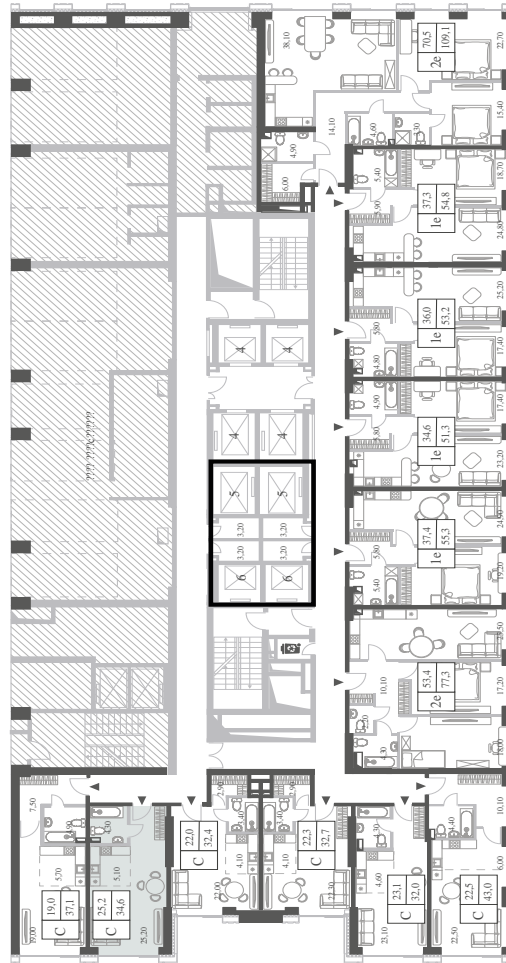

КВАРТИРА №11
КОРПУС CREATIVITY

ВИДЫ
ПР-Т ГЕНЕРАЛА ДОРОХОВА
ДОЛИНА РЕКИ РАМЕНКИ

СТУДИЯ

ЭТАЖ

2

ПЛОЩАДЬ

34.6 КВ. М

СТОИМОСТЬ

11 369 560 РУБ.

WILL TOWERS. Я БУДУ.

КВАРТИРА №11
КОРПУС CREATIVITY

СТУДИЯ

ЭТАЖ

2

ПЛОЩАДЬ

34.6 КВ. М

СТОИМОСТЬ

11 369 560 РУБ.

ВИДЫ
ПР-Т ГЕНЕРАЛА ДОРОХОВА
ДОЛИНА РЕКИ РАМЕНКИ

ЖДЕМ ВАС В ОФИСЕ ПРОДАЖ ПО АДРЕСУ: МОСКВА, ЗАО, РАМЕНКИ, ПРОСПЕКТ ГЕНЕРАЛА ДОРОХОВА.
КОЛЛ-ЦЕНТР РАБОТАЕТ ЕЖЕДНЕВНО С 9:00 ДО 21:00