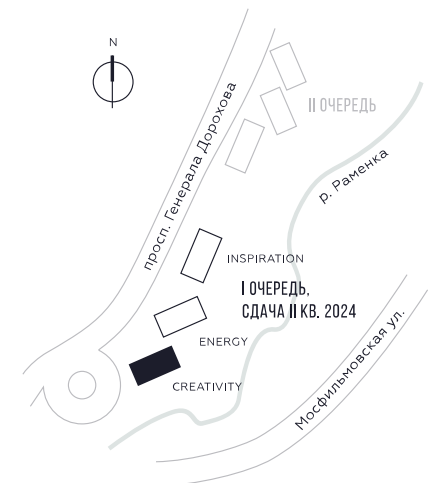

КВАРТИРА №11
КОРПУС CREATIVITY

ВИДЫ
ПР-Т ГЕНЕРАЛА ДОРОХОВА
ДОЛИНА РЕКИ РАМЕНКИ

СТУДИЯ

ЭТАЖ

2

ПЛОЩАДЬ

34.6 КВ. М

СТОИМОСТЬ

11 369 560 РУБ.

WILL TOWERS. Я БУДУ.

КВАРТИРА №11
КОРПУС CREATIVITY

СТУДИЯ

ЭТАЖ

2

ПЛОЩАДЬ

34.6 КВ. М

СТОИМОСТЬ

11 369 560 РУБ.

ВИДЫ
ПР-Т ГЕНЕРАЛА ДОРОХОВА
ДОЛИНА РЕКИ РАМЕНКИ

ЖДЕМ ВАС В ОФИСЕ ПРОДАЖ ПО АДРЕСУ: МОСКВА, ЗАО, РАМЕНКИ, ПРОСПЕКТ ГЕНЕРАЛА ДОРОХОВА.
КОЛЛ-ЦЕНТР РАБОТАЕТ ЕЖЕДНЕВНО С 9:00 ДО 21:00