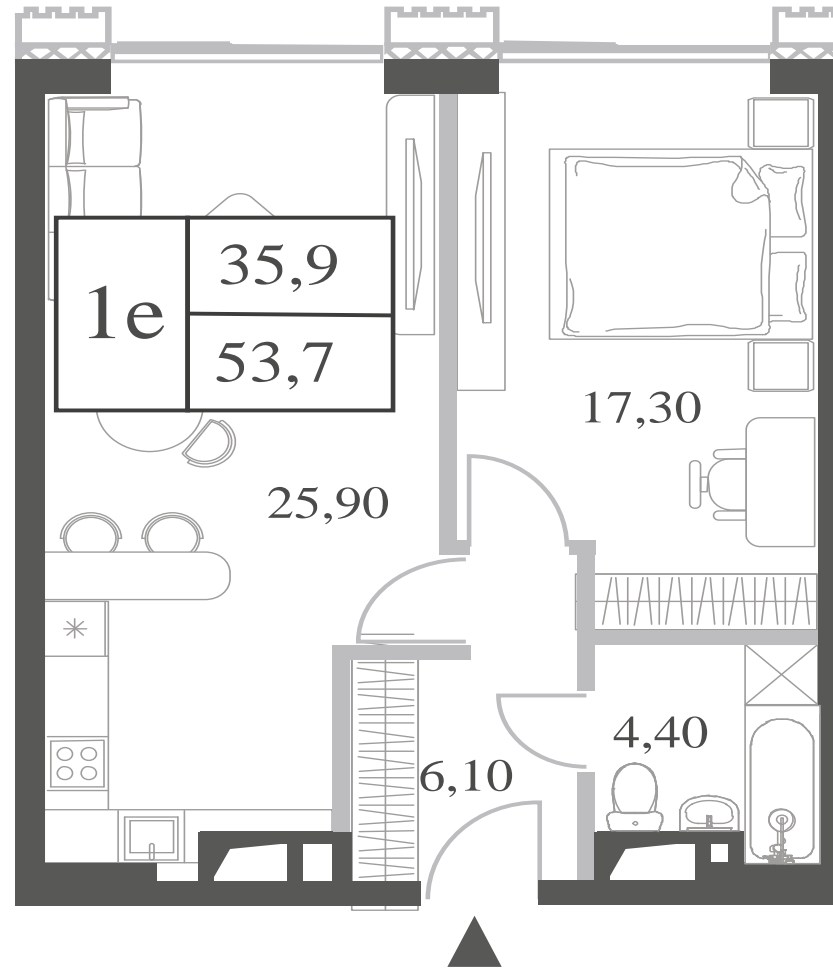

КВАРТИРА №110
КОРПУС CREATIVITY

1 СПАЛЬНЯ

ЭТАЖ

10

ПЛОЩАДЬ

53.7

 КВ. М

СТОИМОСТЬ

20 830 230

 РУБ.

ВИДЫ

ПР-Т ГЕНЕРАЛА ДОРОХОВА

ДОЛИНА РЕКИ РАМЕНКИ

WILL TOWERS. Я БУДУ.

КВАРТИРА №110
КОРПУС CREATIVITY

1 СПАЛЬНЯ

ЭТАЖ
10

ПЛОЩАДЬ
53.7 КВ. М

СТОИМОСТЬ
20 830 230 РУБ.

ВИДЫ
ПР-Т ГЕНЕРАЛА ДОРОХОВА
ДОЛИНА РЕКИ РАМЕНКИ

ЖДЕМ ВАС В ОФИСЕ ПРОДАЖ ПО АДРЕСУ: МОСКВА, ЗАО, РАМЕНКИ, ПРОСПЕКТ ГЕНЕРАЛА ДОРОХОВА.
КОЛЛ-ЦЕНТР РАБОТАЕТ ЕЖЕДНЕВНО С 9:00 ДО 21:00