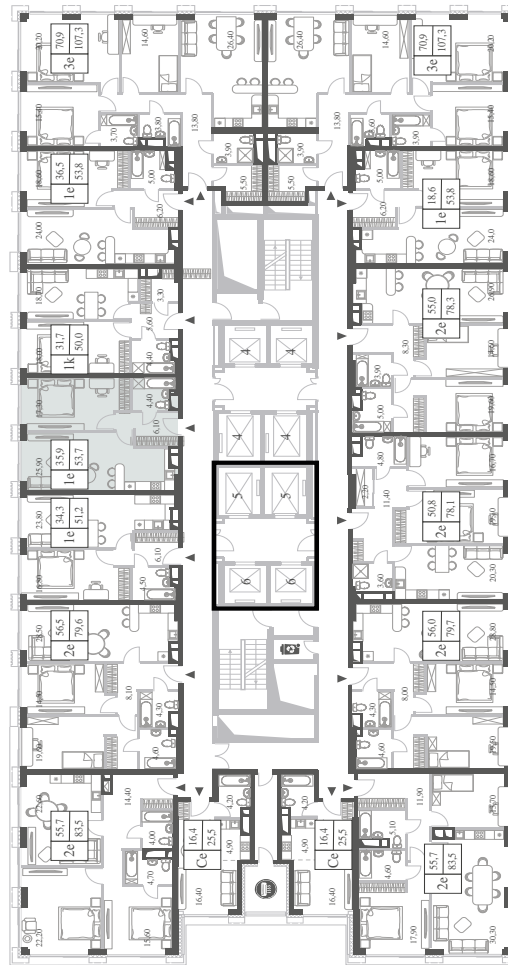

КВАРТИРА №110
КОРПУС CREATIVITY

1 СПАЛЬНЯ

ЭТАЖ

10

ПЛОЩАДЬ

53.7

 КВ. М

СТОИМОСТЬ

20 830 230

 РУБ.

ВИДЫ

ПР-Т ГЕНЕРАЛА ДОРОХОВА

ДОЛИНА РЕКИ РАМЕНКИ

WILL TOWERS. Я БУДУ.

КВАРТИРА №110
КОРПУС CREATIVITY

1 СПАЛЬНЯ

ЭТАЖ
10

ПЛОЩАДЬ
53.7 КВ. М

СТОИМОСТЬ
20 830 230 РУБ.

ВИДЫ
ПР-Т ГЕНЕРАЛА ДОРОХОВА
ДОЛИНА РЕКИ РАМЕНКИ

ЖДЕМ ВАС В ОФИСЕ ПРОДАЖ ПО АДРЕСУ: МОСКВА, ЗАО, РАМЕНКИ, ПРОСПЕКТ ГЕНЕРАЛА ДОРОХОВА.
КОЛЛ-ЦЕНТР РАБОТАЕТ ЕЖЕДНЕВНО С 9:00 ДО 21:00