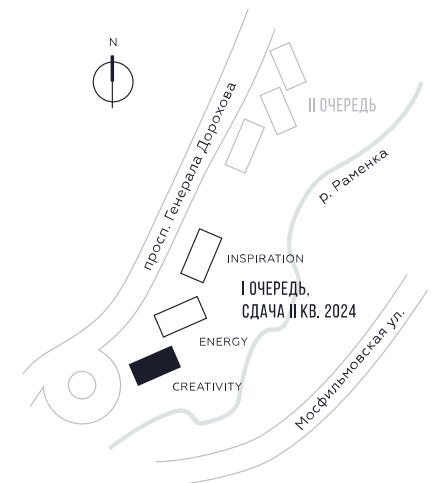

КВАРТИРА №110
КОРПУС CREATIVITY

1 СПАЛЬНЯ

ЭТАЖ

10

ПЛОЩАДЬ

53.7

 КВ. М

СТОИМОСТЬ

20 830 230

 РУБ.

ВИДЫ

ПР-Т ГЕНЕРАЛА ДОРОХОВА

ДОЛИНА РЕКИ РАМЕНКИ

WILL TOWERS. Я БУДУ.

КВАРТИРА №110
КОРПУС CREATIVITY

1 СПАЛЬНЯ

ЭТАЖ
10

ПЛОЩАДЬ
53.7 КВ. М

СТОИМОСТЬ
20 830 230 РУБ.

ВИДЫ
ПР-Т ГЕНЕРАЛА ДОРОХОВА
ДОЛИНА РЕКИ РАМЕНКИ

ЖДЕМ ВАС В ОФИСЕ ПРОДАЖ ПО АДРЕСУ: МОСКВА, ЗАО, РАМЕНКИ, ПРОСПЕКТ ГЕНЕРАЛА ДОРОХОВА.
КОЛЛ-ЦЕНТР РАБОТАЕТ ЕЖЕДНЕВНО С 9:00 ДО 21:00