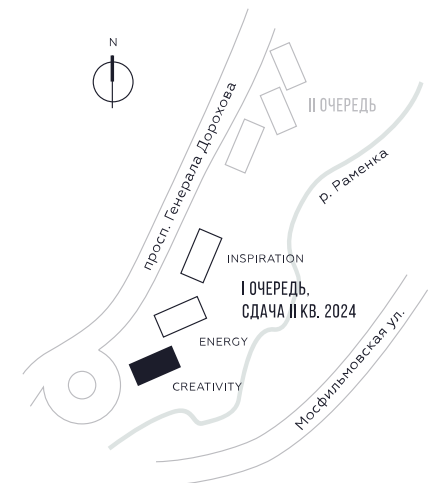

КВАРТИРА №110
КОРПУС CREATIVITY

1 СПАЛЬНЯ

ЭТАЖ

10

ПЛОЩАДЬ

53.7

 КВ. М

СТОИМОСТЬ

20 830 230

 РУБ.

ВИДЫ

ПР-Т ГЕНЕРАЛА ДОРОХОВА

ДОЛИНА РЕКИ РАМЕНКИ

WILL TOWERS. Я БУДУ.

КВАРТИРА №110
КОРПУС CREATIVITY

1 СПАЛЬНЯ

ЭТАЖ
10

ПЛОЩАДЬ
53.7 КВ. М

СТОИМОСТЬ
20 830 230 РУБ.

ВИДЫ
ПР-Т ГЕНЕРАЛА ДОРОХОВА
ДОЛИНА РЕКИ РАМЕНКИ

ЖДЕМ ВАС В ОФИСЕ ПРОДАЖ ПО АДРЕСУ: МОСКВА, ЗАО, РАМЕНКИ, ПРОСПЕКТ ГЕНЕРАЛА ДОРОХОВА.
КОЛЛ-ЦЕНТР РАБОТАЕТ ЕЖЕДНЕВНО С 9:00 ДО 21:00