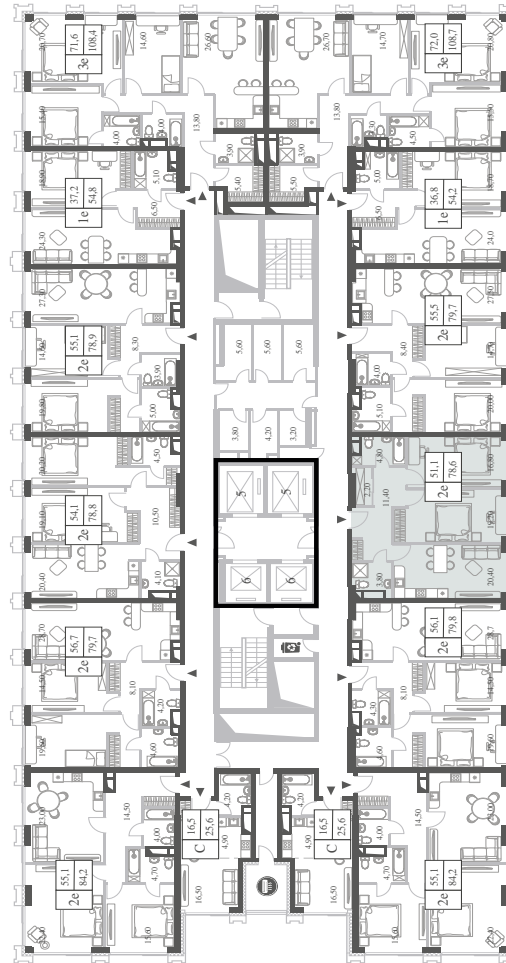

WILL TOWERS. Я БУДУ.

КВАРТИРА №1100  
КОРПУС ENERGY

2 СПАЛЬНИ

ЭТАЖ

35

ПЛОЩАДЬ

78.6 КВ. М

СТОИМОСТЬ

WILL TOWERS. Я БУДУ.

КВАРТИРА №1100  
КОРПУС ENERGY

2 СПАЛЬНИ

ЭТАЖ  
35

ПЛОЩАДЬ  
78.6 КВ. М

СТОИМОСТЬ  
33 257 625 РУБ.

ВИДЫ  
ПР-Т ГЕНЕРАЛА ДОРОХОВА  
ДОЛИНА РЕКИ РАМЕНКИ

ЖДЕМ ВАС В ОФИСЕ ПРОДАЖ ПО АДРЕСУ: МОСКВА, ЗАО, РАМЕНКИ, ПРОСПЕКТ ГЕНЕРАЛА ДОРОХОВА.  
КОЛЛ-ЦЕНТР РАБОТАЕТ ЕЖЕДНЕВНО С 9:00 ДО 21:00