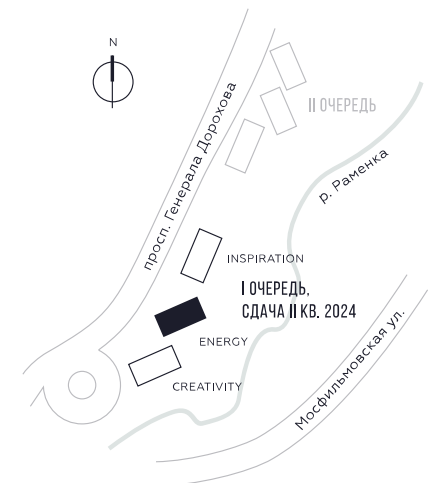

WILL TOWERS. Я БУДУ.

КВАРТИРА №1100  
КОРПУС ENERGY

2 СПАЛЬНИ

ЭТАЖ

35

ПЛОЩАДЬ

78.6 КВ. М

СТОИМОСТЬ

33 257 625 РУБ.

ВИДЫ

ПР-Т ГЕНЕРАЛА ДОРОХОВА

ДОЛИНА РЕКИ РАМЕНКИ

ЖДЕМ ВАС В ОФИСЕ ПРОДАЖ ПО АДРЕСУ: МОСКВА, ЗАО, РАМЕНКИ, ПРОСПЕКТ ГЕНЕРАЛА ДОРОХОВА.  
КОЛЛ-ЦЕНТР РАБОТАЕТ ЕЖЕДНЕВНО С 9:00 ДО 21:00

+7 495 023 26 52