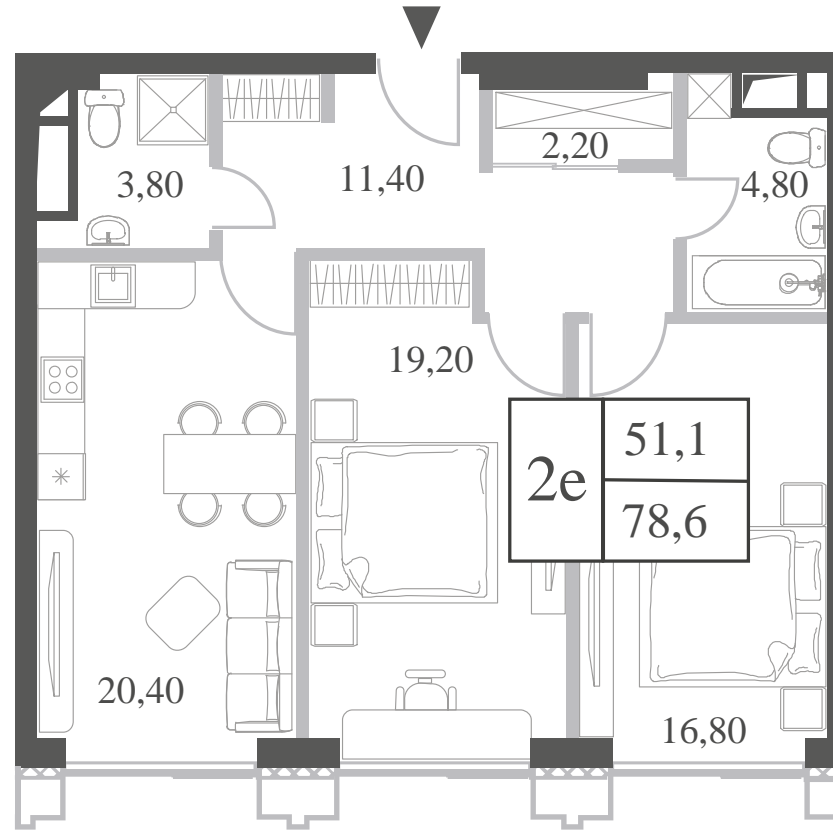

WILL TOWERS. Я БУДУ.

КВАРТИРА №1100
КОРПУС ENERGY

2 СПАЛЬНИ

ЭТАЖ

35

ПЛОЩАДЬ

78.6 КВ. М

СТОИМОСТЬ

33 257 625 РУБ.

ВИДЫ

ПР-Т ГЕНЕРАЛА ДОРОХОВА

ДОЛИНА РЕКИ РАМЕНКИ