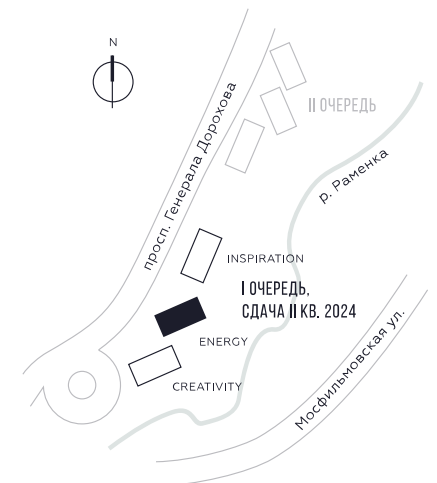

WILL TOWERS. Я БУДУ.

КВАРТИРА №1100  
КОРПУС ENERGY

2 СПАЛЬНИ

ЭТАЖ

35

ПЛОЩАДЬ

78.6 КВ. М

СТОИМОСТЬ

33 257 625 РУБ.

ВИДЫ

ПР-Т ГЕНЕРАЛА ДОРОХОВА

ДОЛИНА РЕКИ РАМЕНКИ

ЖДЕМ ВАС В ОФИСЕ ПРОДАЖ ПО АДРЕСУ: МОСКВА, ЗАО, РАМЕНКИ, ПРОСПЕКТ ГЕНЕРАЛА ДОРОХОВА.  
КОЛЛ-ЦЕНТР РАБОТАЕТ ЕЖЕДНЕВНО С 9:00 ДО 21:00

+7 495 023 26 52

WILL TOWERS. Я БУДУ.

КВАРТИРА №1100  
КОРПУС ENERGY

2 СПАЛЬНИ

ЭТАЖ  
35

ПЛОЩАДЬ  
78.6 КВ. М

СТОИМОСТЬ  
33 257 625 РУБ.

ВИДЫ  
ПР-Т ГЕНЕРАЛА ДОРОХОВА  
ДОЛИНА РЕКИ РАМЕНКИ

ЖДЕМ ВАС В ОФИСЕ ПРОДАЖ ПО АДРЕСУ: МОСКВА, ЗАО, РАМЕНКИ, ПРОСПЕКТ ГЕНЕРАЛА ДОРОХОВА.  
КОЛЛ-ЦЕНТР РАБОТАЕТ ЕЖЕДНЕВНО С 9:00 ДО 21:00