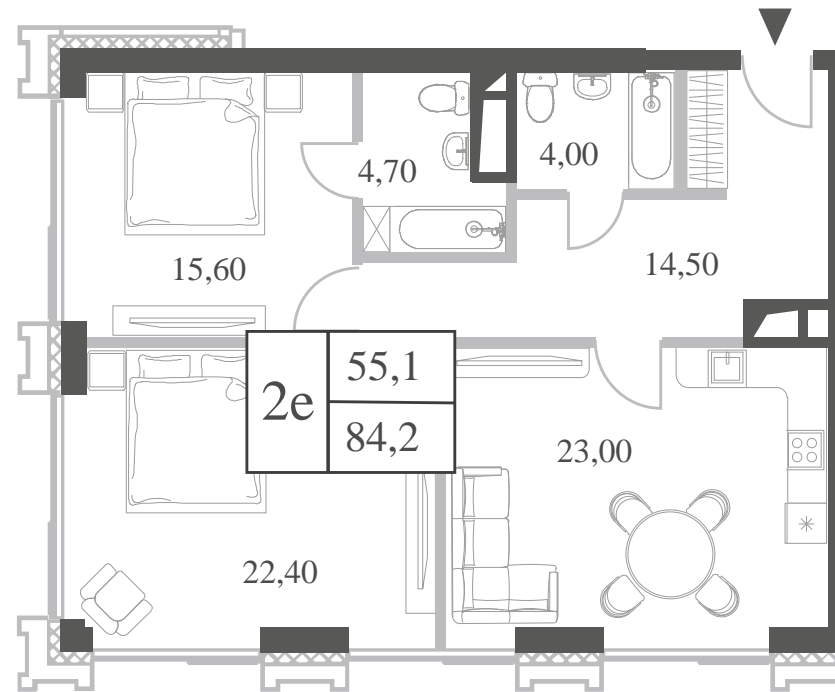

WILL TOWERS. Я БУДУ.

КВАРТИРА №1102
КОРПУС ENERGY

2 СПАЛЬНИ

ЭТАЖ

35

ПЛОЩАДЬ

84.2 КВ. М

СТОИМОСТЬ

34 012 926 РУБ.

ВИДЫ
ПР-Т ГЕНЕРАЛА ДОРОХОВА
ДОЛИНА РЕКИ РАМЕНКИ