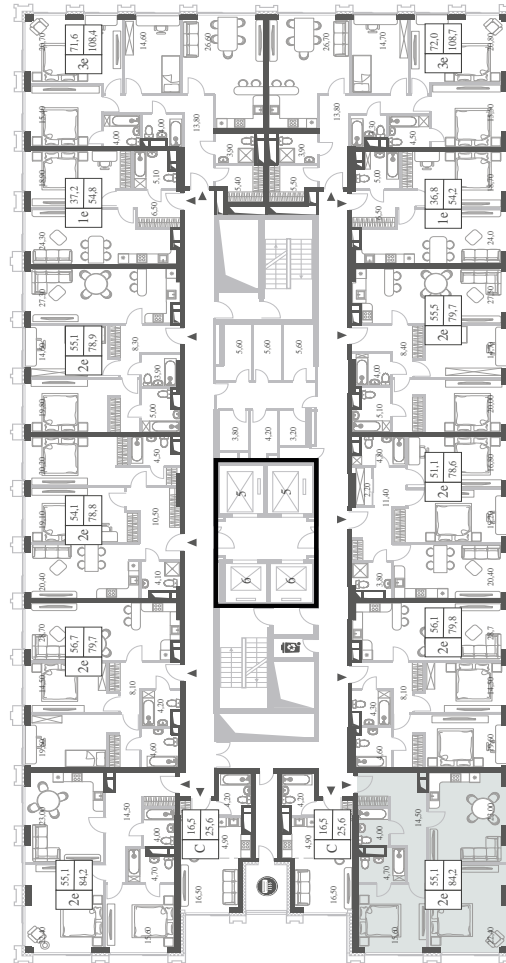

WILL TOWERS. Я БУДУ.

КВАРТИРА №1102
КОРПУС ENERGY

2 СПАЛЬНИ

ЭТАЖ

35

ПЛОЩАДЬ

84.2 КВ. М

СТОИМОСТЬ

34 012 926 РУБ.

ВИДЫ
ПР-Т ГЕНЕРАЛА ДОРОХОВА
ДОЛИНА РЕКИ РАМЕНКИ