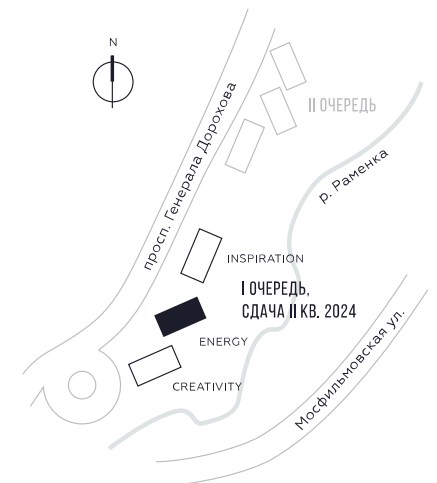

WILL TOWERS. Я БУДУ.

КВАРТИРА №1102
КОРПУС ENERGY

2 СПАЛЬНИ

ЭТАЖ

35

ПЛОЩАДЬ

84.2 КВ. М

СТОИМОСТЬ

34 012 926 РУБ.

ВИДЫ
ПР-Т ГЕНЕРАЛА ДОРОХОВА
ДОЛИНА РЕКИ РАМЕНКИ

ЖДЕМ ВАС В ОФИСЕ ПРОДАЖ ПО АДРЕСУ: МОСКВА, ЗАО, РАМЕНКИ, ПРОСПЕКТ ГЕНЕРАЛА ДОРОХОВА.
КОЛЛ-ЦЕНТР РАБОТАЕТ ЕЖЕДНЕВНО С 9:00 ДО 21:00

+7 495 023 26 52