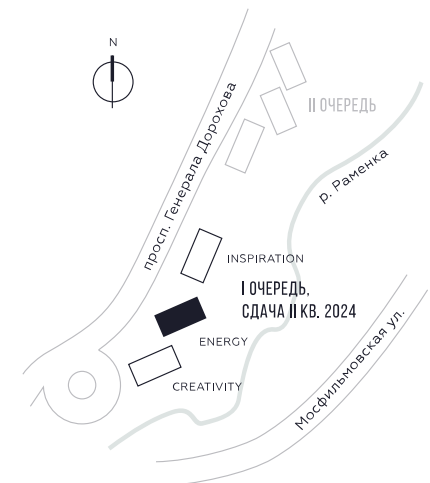

WILL TOWERS. Я БУДУ.

КВАРТИРА №1103
КОРПУС ENERGY

ВИДЫ
ПР-Т ГЕНЕРАЛА ДОРОХОВА
ДОЛИНА РЕКИ РАМЕНКИ

СТУДИЯ

ЭТАЖ

35

ПЛОЩАДЬ

25.6 КВ. М

СТОИМОСТЬ

14 612 684 РУБ.

ЖДЕМ ВАС В ОФИСЕ ПРОДАЖ ПО АДРЕСУ: МОСКВА, ЗАО, РАМЕНКИ, ПРОСПЕКТ ГЕНЕРАЛА ДОРОХОВА.
КОЛЛ-ЦЕНТР РАБОТАЕТ ЕЖЕДНЕВНО С 9:00 ДО 21:00

+7 495 023 26 52