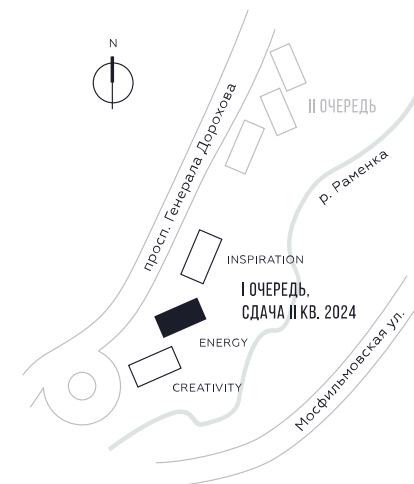

WILL TOWERS. Я БУДУ.

КВАРТИРА №1103
КОРПУС ENERGY

ВИДЫ
ПР-Т ГЕНЕРАЛА ДОРОХОВА
ДОЛИНА РЕКИ РАМЕНКИ

СТУДИЯ

ЭТАЖ

35

ПЛОЩАДЬ

25.6 КВ. М

СТУДИЯ

ЭТАЖ

35

ПЛОЩАДЬ

25.6 КВ. М

СТОИМОСТЬ

14 612 684 РУБ.

ВИДЫ
ПР-Т ГЕНЕРАЛА ДОРОХОВА
ДОЛИНА РЕКИ РАМЕНКИ