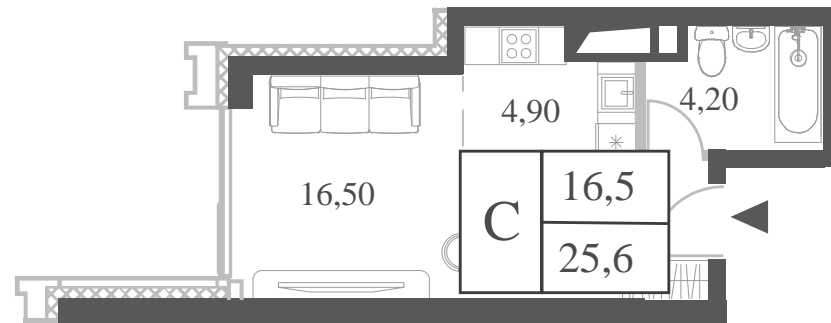

WILL TOWERS. Я БУДУ.

КВАРТИРА №1103
КОРПУС ENERGY

ВИДЫ
ПР-Т ГЕНЕРАЛА ДОРОХОВА
ДОЛИНА РЕКИ РАМЕНКИ

СТУДИЯ

ЭТАЖ

35

ПЛОЩАДЬ

25.6 КВ. М

СТОИМОСТЬ

14 612 684 РУБ.

ЖДЕМ ВАС В ОФИСЕ ПРОДАЖ ПО АДРЕСУ: МОСКВА, ЗАО, РАМЕНКИ, ПРОСПЕКТ ГЕНЕРАЛА ДОРОХОВА.
КОЛЛ-ЦЕНТР РАБОТАЕТ ЕЖЕДНЕВНО С 9:00 ДО 21:00

+7 495 023 26 52