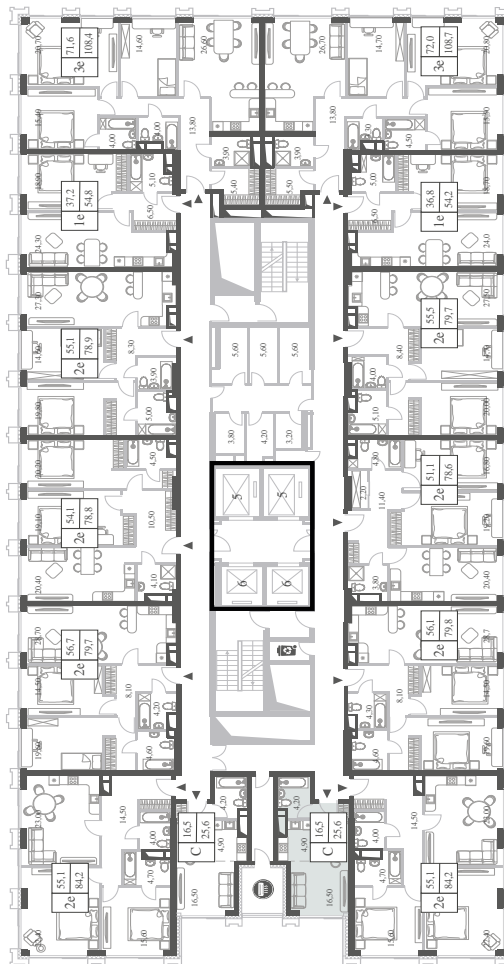

WILL TOWERS. Я БУДУ.

КВАРТИРА №1103
КОРПУС ENERGY

ВИДЫ
ПР-Т ГЕНЕРАЛА ДОРОХОВА
ДОЛИНА РЕКИ РАМЕНКИ

СТУДИЯ

ЭТАЖ

35

ПЛОЩАДЬ

25.6 КВ. М

СТУДИЯ

ЭТАЖ

35

ПЛОЩАДЬ

25.6 КВ. М

СТОИМОСТЬ

14 612 684 РУБ.

ВИДЫ
ПР-Т ГЕНЕРАЛА ДОРОХОВА
ДОЛИНА РЕКИ РАМЕНКИ