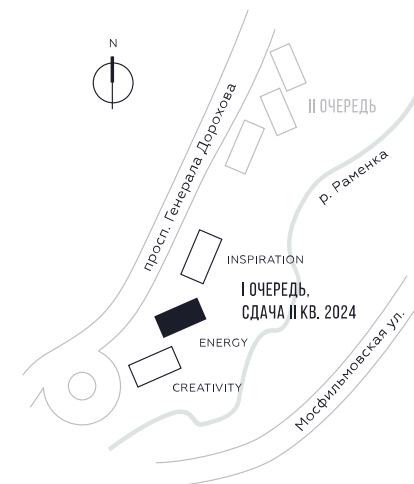

WILL TOWERS. Я БУДУ.

КВАРТИРА №1104
КОРПУС ENERGY

ВИДЫ
ПР-Т ГЕНЕРАЛА ДОРОХОВА
ДОЛИНА РЕКИ РАМЕНКИ

СТУДИЯ

ЭТАЖ

35

ПЛОЩАДЬ

25.6 КВ. М

СТУДИЯ

ЭТАЖ

35

ПЛОЩАДЬ

25.6 КВ. М

СТОИМОСТЬ

14 060 211 РУБ.

ВИДЫ
ПР-Т ГЕНЕРАЛА ДОРОХОВА
ДОЛИНА РЕКИ РАМЕНКИ