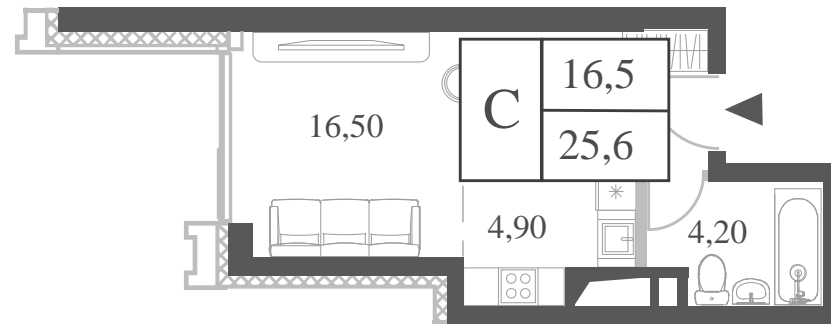

WILL TOWERS. Я БУДУ.

КВАРТИРА №1104
КОРПУС ENERGY

ВИДЫ
ПР-Т ГЕНЕРАЛА ДОРОХОВА
ДОЛИНА РЕКИ РАМЕНКИ

СТУДИЯ

ЭТАЖ

35

ПЛОЩАДЬ

25.6 КВ. М

СТОИМОСТЬ

14 060 211 РУБ.

ЖДЕМ ВАС В ОФИСЕ ПРОДАЖ ПО АДРЕСУ: МОСКВА, ЗАО, РАМЕНКИ, ПРОСПЕКТ ГЕНЕРАЛА ДОРОХОВА.
КОЛЛ-ЦЕНТР РАБОТАЕТ ЕЖЕДНЕВНО С 9:00 ДО 21:00

+7 495 023 26 52