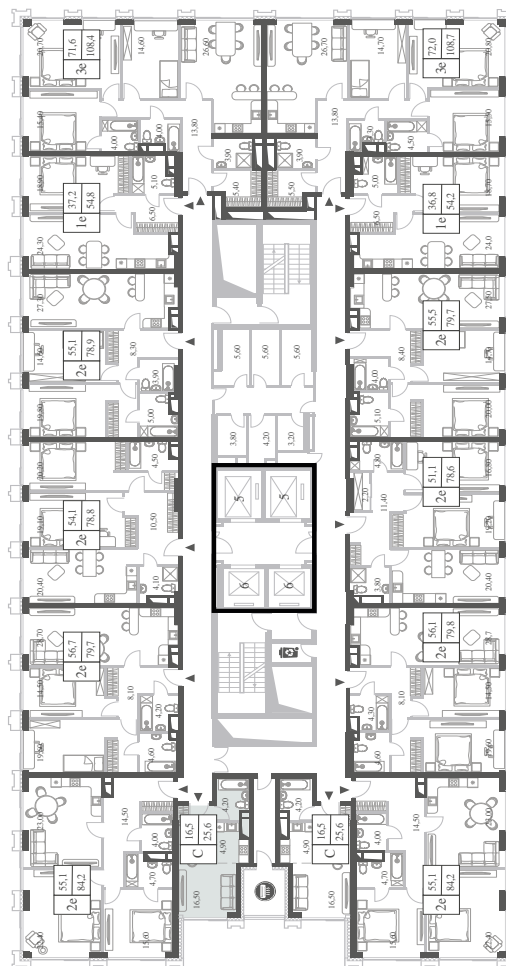

WILL TOWERS. Я БУДУ.

КВАРТИРА №1104
КОРПУС ENERGY

ВИДЫ
ПР-Т ГЕНЕРАЛА ДОРОХОВА
ДОЛИНА РЕКИ РАМЕНКИ

СТУДИЯ

ЭТАЖ

35

ПЛОЩАДЬ

25.6 КВ. М

СТУДИЯ

ЭТАЖ

35

ПЛОЩАДЬ

25.6 КВ. М

СТОИМОСТЬ

14 060 211 РУБ.

ВИДЫ
ПР-Т ГЕНЕРАЛА ДОРОХОВА
ДОЛИНА РЕКИ РАМЕНКИ