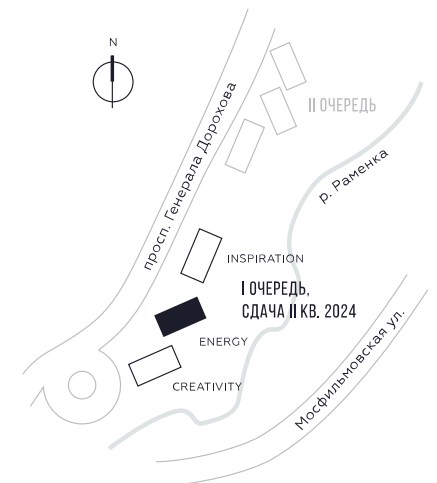

WILL TOWERS. Я БУДУ.

КВАРТИРА №1104
КОРПУС ENERGY

ВИДЫ
ПР-Т ГЕНЕРАЛА ДОРОХОВА
ДОЛИНА РЕКИ РАМЕНКИ

СТУДИЯ

ЭТАЖ

35

ПЛОЩАДЬ

25.6 КВ. М

СТОИМОСТЬ

14 060 211 РУБ.

ЖДЕМ ВАС В ОФИСЕ ПРОДАЖ ПО АДРЕСУ: МОСКВА, ЗАО, РАМЕНКИ, ПРОСПЕКТ ГЕНЕРАЛА ДОРОХОВА.
КОЛЛ-ЦЕНТР РАБОТАЕТ ЕЖЕДНЕВНО С 9:00 ДО 21:00

+7 495 023 26 52