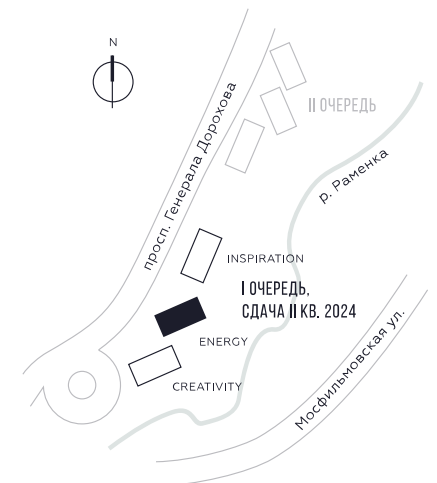

WILL TOWERS. Я БУДУ.

КВАРТИРА №1106
КОРПУС ENERGY

2 СПАЛЬНИ

ЭТАЖ

35

ПЛОЩАДЬ

79.7 КВ. М

СТОИМОСТЬ

31 550 440 РУБ.

ВИДЫ
ПР-Т ГЕНЕРАЛА ДОРОХОВА
ДОЛИНА РЕКИ РАМЕНКИ

ЖДЕМ ВАС В ОФИСЕ ПРОДАЖ ПО АДРЕСУ: МОСКВА, ЗАО, РАМЕНКИ, ПРОСПЕКТ ГЕНЕРАЛА ДОРОХОВА.
КОЛЛ-ЦЕНТР РАБОТАЕТ ЕЖЕДНЕВНО С 9:00 ДО 21:00

+7 495 023 26 52

WILL TOWERS. Я БУДУ.

КВАРТИРА №1106
КОРПУС ENERGY

2 СПАЛЬНИ

ЭТАЖ
35

ПЛОЩАДЬ
79.7 КВ. М

СТОИМОСТЬ
31 550 440 РУБ.

ВИДЫ
ПР-Т ГЕНЕРАЛА ДОРОХОВА
ДОЛИНА РЕКИ РАМЕНКИ

ЖДЕМ ВАС В ОФИСЕ ПРОДАЖ ПО АДРЕСУ: МОСКВА, ЗАО, РАМЕНКИ, ПРОСПЕКТ ГЕНЕРАЛА ДОРОХОВА.
КОЛЛ-ЦЕНТР РАБОТАЕТ ЕЖЕДНЕВНО С 9:00 ДО 21:00