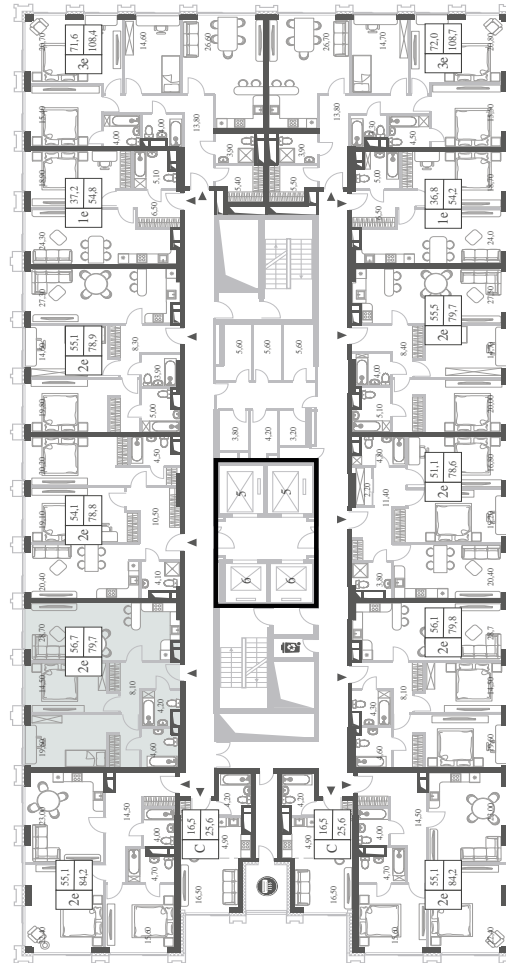

WILL TOWERS. Я БУДУ.

КВАРТИРА №1106
КОРПУС ENERGY

2 СПАЛЬНИ

ЭТАЖ

35

ПЛОЩАДЬ

79.7 КВ. М

СТОИМОСТЬ

WILL TOWERS. Я БУДУ.

КВАРТИРА №1106
КОРПУС ENERGY

2 СПАЛЬНИ

ЭТАЖ
35

ПЛОЩАДЬ
79.7 КВ. М

СТОИМОСТЬ
31 550 440 РУБ.

ВИДЫ
ПР-Т ГЕНЕРАЛА ДОРОХОВА
ДОЛИНА РЕКИ РАМЕНКИ

ЖДЕМ ВАС В ОФИСЕ ПРОДАЖ ПО АДРЕСУ: МОСКВА, ЗАО, РАМЕНКИ, ПРОСПЕКТ ГЕНЕРАЛА ДОРОХОВА.
КОЛЛ-ЦЕНТР РАБОТАЕТ ЕЖЕДНЕВНО С 9:00 ДО 21:00