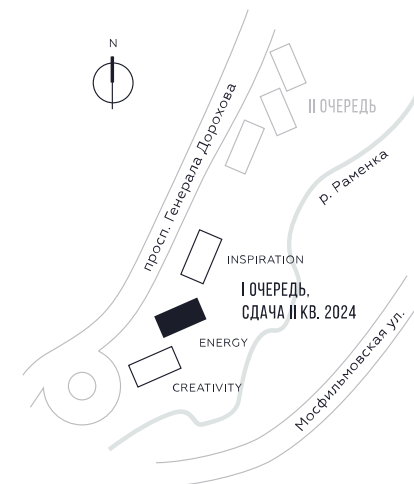

WILL TOWERS. Я БУДУ.

КВАРТИРА №1106
КОРПУС ENERGY

2 СПАЛЬНИ

ЭТАЖ

35

ПЛОЩАДЬ

79.7 КВ. М

СТОИМОСТЬ

31 550 440 РУБ.

ВИДЫ
ПР-Т ГЕНЕРАЛА ДОРОХОВА
ДОЛИНА РЕКИ РАМЕНКИ

ЖДЕМ ВАС В ОФИСЕ ПРОДАЖ ПО АДРЕСУ: МОСКВА, ЗАО, РАМЕНКИ, ПРОСПЕКТ ГЕНЕРАЛА ДОРОХОВА.
КОЛЛ-ЦЕНТР РАБОТАЕТ ЕЖЕДНЕВНО С 9:00 ДО 21:00

+7 495 023 26 52

WILL TOWERS. Я БУДУ.

КВАРТИРА №1106
КОРПУС ENERGY

2 СПАЛЬНИ

ЭТАЖ
35

ПЛОЩАДЬ
79.7 КВ. М

СТОИМОСТЬ
31 550 440 РУБ.

ВИДЫ
ПР-Т ГЕНЕРАЛА ДОРОХОВА
ДОЛИНА РЕКИ РАМЕНКИ

ЖДЕМ ВАС В ОФИСЕ ПРОДАЖ ПО АДРЕСУ: МОСКВА, ЗАО, РАМЕНКИ, ПРОСПЕКТ ГЕНЕРАЛА ДОРОХОВА.
КОЛЛ-ЦЕНТР РАБОТАЕТ ЕЖЕДНЕВНО С 9:00 ДО 21:00