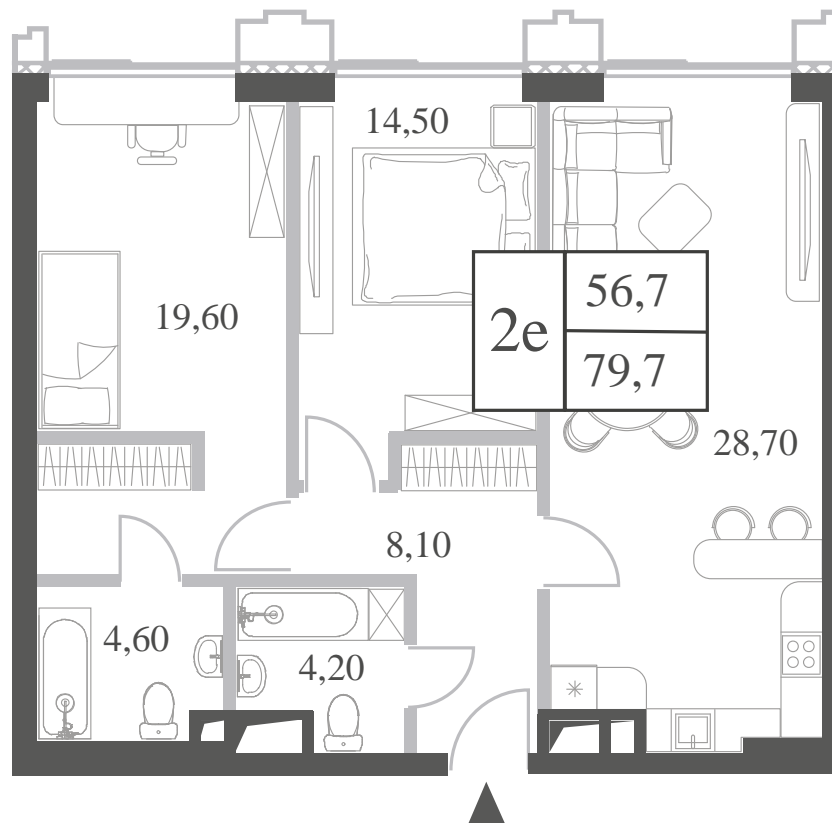

WILL TOWERS. Я БУДУ.

КВАРТИРА №1106
КОРПУС ENERGY

2 СПАЛЬНИ

ЭТАЖ

35

ПЛОЩАДЬ

79.7 КВ. М

СТОИМОСТЬ

31 550 440 РУБ.

ВИДЫ
ПР-Т ГЕНЕРАЛА ДОРОХОВА
ДОЛИНА РЕКИ РАМЕНКИ