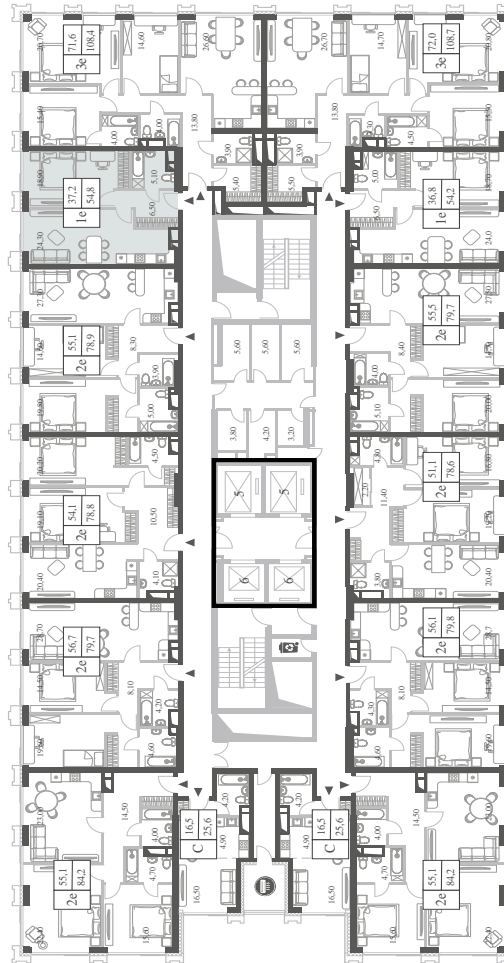

КВАРТИРА №1109
КОРПУС ENERGY

1 СПАЛЬНЯ

ЭТАЖ

35

ПЛОЩАДЬ

54.8

 КВ. М

СТОИМОСТЬ

23 116 284

 РУБ.

ВИДЫ

ПР-Т ГЕНЕРАЛА ДОРОХОВА

ДОЛИНА РЕКИ РАМЕНКИ

WILL TOWERS. Я БУДУ.

КВАРТИРА №1109
КОРПУС ENERGY

1 СПАЛЬНЯ

ЭТАЖ
35

ПЛОЩАДЬ
54.8 КВ. М

СТОИМОСТЬ
23 116 284 РУБ.

ВИДЫ
ПР-Т ГЕНЕРАЛА ДОРОХОВА
ДОЛИНА РЕКИ РАМЕНКИ

ЖДЕМ ВАС В ОФИСЕ ПРОДАЖ ПО АДРЕСУ: МОСКВА, ЗАО, РАМЕНКИ, ПРОСПЕКТ ГЕНЕРАЛА ДОРОХОВА.
КОЛЛ-ЦЕНТР РАБОТАЕТ ЕЖЕДНЕВНО С 9:00 ДО 21:00