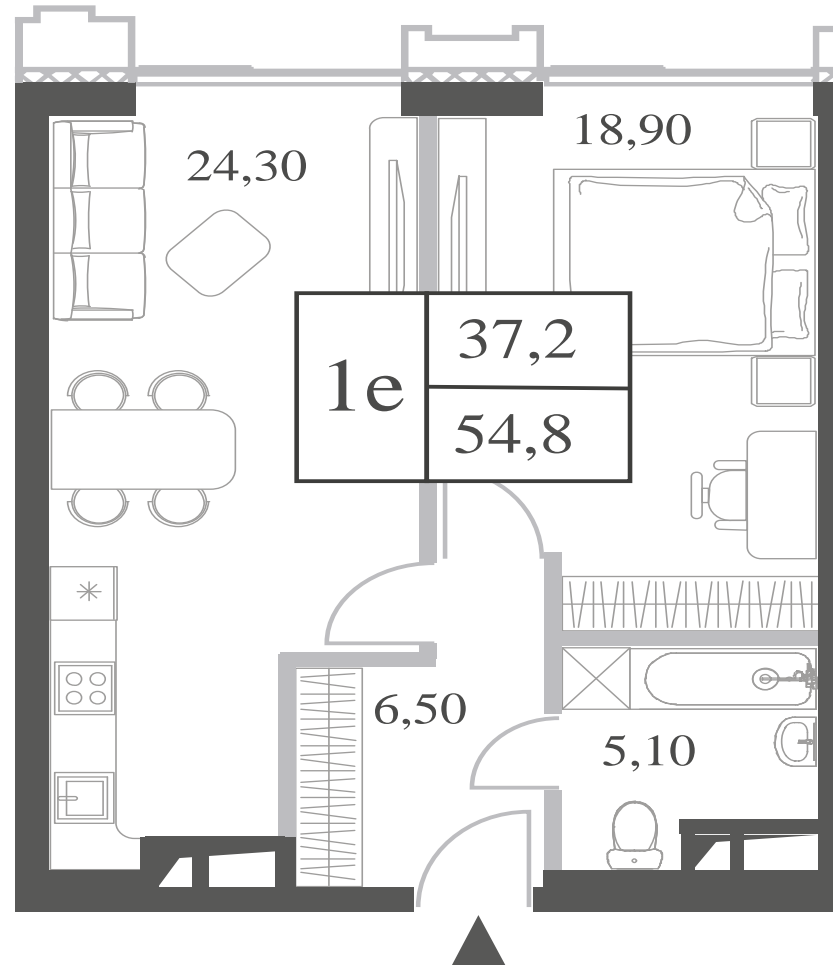

КВАРТИРА №1109
КОРПУС ENERGY

1 СПАЛЬНЯ

ЭТАЖ

35

ПЛОЩАДЬ

54.8

 КВ. М

СТОИМОСТЬ

23 116 284

 РУБ.

ВИДЫ

ПР-Т ГЕНЕРАЛА ДОРОХОВА

ДОЛИНА РЕКИ РАМЕНКИ

WILL TOWERS. Я БУДУ.

КВАРТИРА №1109
КОРПУС ENERGY

1 СПАЛЬНЯ

ЭТАЖ
35

ПЛОЩАДЬ
54.8 КВ. М

СТОИМОСТЬ
23 116 284 РУБ.

ВИДЫ
ПР-Т ГЕНЕРАЛА ДОРОХОВА
ДОЛИНА РЕКИ РАМЕНКИ

ЖДЕМ ВАС В ОФИСЕ ПРОДАЖ ПО АДРЕСУ: МОСКВА, ЗАО, РАМЕНКИ, ПРОСПЕКТ ГЕНЕРАЛА ДОРОХОВА.
КОЛЛ-ЦЕНТР РАБОТАЕТ ЕЖЕДНЕВНО С 9:00 ДО 21:00