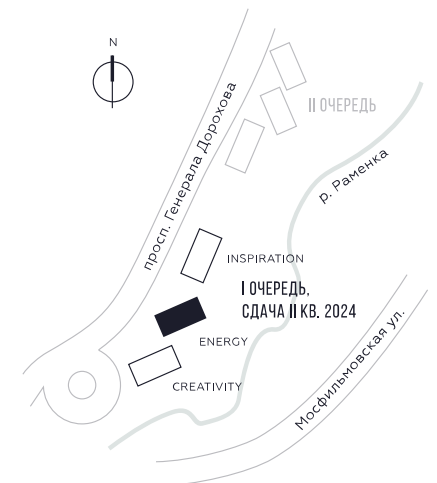

КВАРТИРА №1109
КОРПУС ENERGY

1 СПАЛЬНЯ

ЭТАЖ

35

ПЛОЩАДЬ

54.8

 КВ. М

СТОИМОСТЬ

23 116 284

 РУБ.

ВИДЫ

ПР-Т ГЕНЕРАЛА ДОРОХОВА

ДОЛИНА РЕКИ РАМЕНКИ

WILL TOWERS. Я БУДУ.

КВАРТИРА №1109
КОРПУС ENERGY

1 СПАЛЬНЯ

ЭТАЖ
35

ПЛОЩАДЬ
54.8 КВ. М

СТОИМОСТЬ
23 116 284 РУБ.

ВИДЫ
ПР-Т ГЕНЕРАЛА ДОРОХОВА
ДОЛИНА РЕКИ РАМЕНКИ

ЖДЕМ ВАС В ОФИСЕ ПРОДАЖ ПО АДРЕСУ: МОСКВА, ЗАО, РАМЕНКИ, ПРОСПЕКТ ГЕНЕРАЛА ДОРОХОВА.
КОЛЛ-ЦЕНТР РАБОТАЕТ ЕЖЕДНЕВНО С 9:00 ДО 21:00