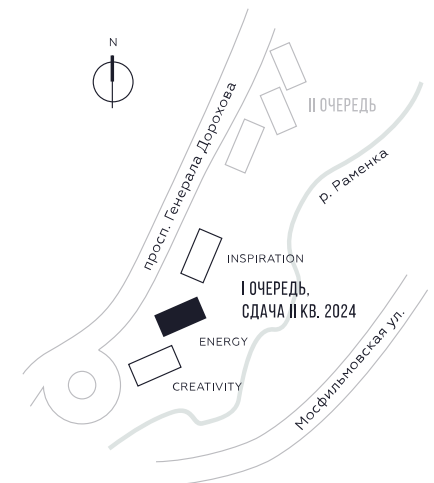

КВАРТИРА №1109
КОРПУС ENERGY

1 СПАЛЬНЯ

ЭТАЖ

35

ПЛОЩАДЬ

54.8

 КВ. М

СТОИМОСТЬ

23 116 284

 РУБ.

ВИДЫ

ПР-Т ГЕНЕРАЛА ДОРОХОВА

ДОЛИНА РЕКИ РАМЕНКИ

WILL TOWERS. Я БУДУ.

КВАРТИРА №1109
КОРПУС ENERGY

1 СПАЛЬНЯ

ЭТАЖ
35

ПЛОЩАДЬ
54.8 КВ. М

СТОИМОСТЬ
23 116 284 РУБ.

ВИДЫ
ПР-Т ГЕНЕРАЛА ДОРОХОВА
ДОЛИНА РЕКИ РАМЕНКИ

ЖДЕМ ВАС В ОФИСЕ ПРОДАЖ ПО АДРЕСУ: МОСКВА, ЗАО, РАМЕНКИ, ПРОСПЕКТ ГЕНЕРАЛА ДОРОХОВА.
КОЛЛ-ЦЕНТР РАБОТАЕТ ЕЖЕДНЕВНО С 9:00 ДО 21:00