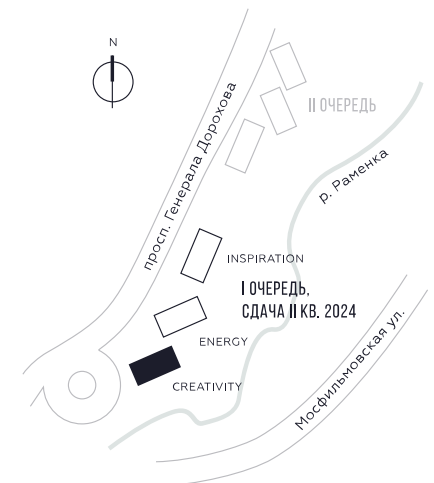

WILL TOWERS. Я БУДУ.

КВАРТИРА №111  
КОРПУС CREATIVITY

1 СПАЛЬНЯ

ЭТАЖ

10

ПЛОЩАДЬ

50 КВ. М

СТОИМОСТЬ

19 911 000 РУБ.

ВИДЫ  
ПР-Т ГЕНЕРАЛА ДОРОХОВА  
ДОЛИНА РЕКИ РАМЕНКИ

ЖДЕМ ВАС В ОФИСЕ ПРОДАЖ ПО АДРЕСУ: МОСКВА, ЗАО, РАМЕНКИ, ПРОСПЕКТ ГЕНЕРАЛА ДОРОХОВА.  
КОЛЛ-ЦЕНТР РАБОТАЕТ ЕЖЕДНЕВНО С 9:00 ДО 21:00

+7 495 023 26 52