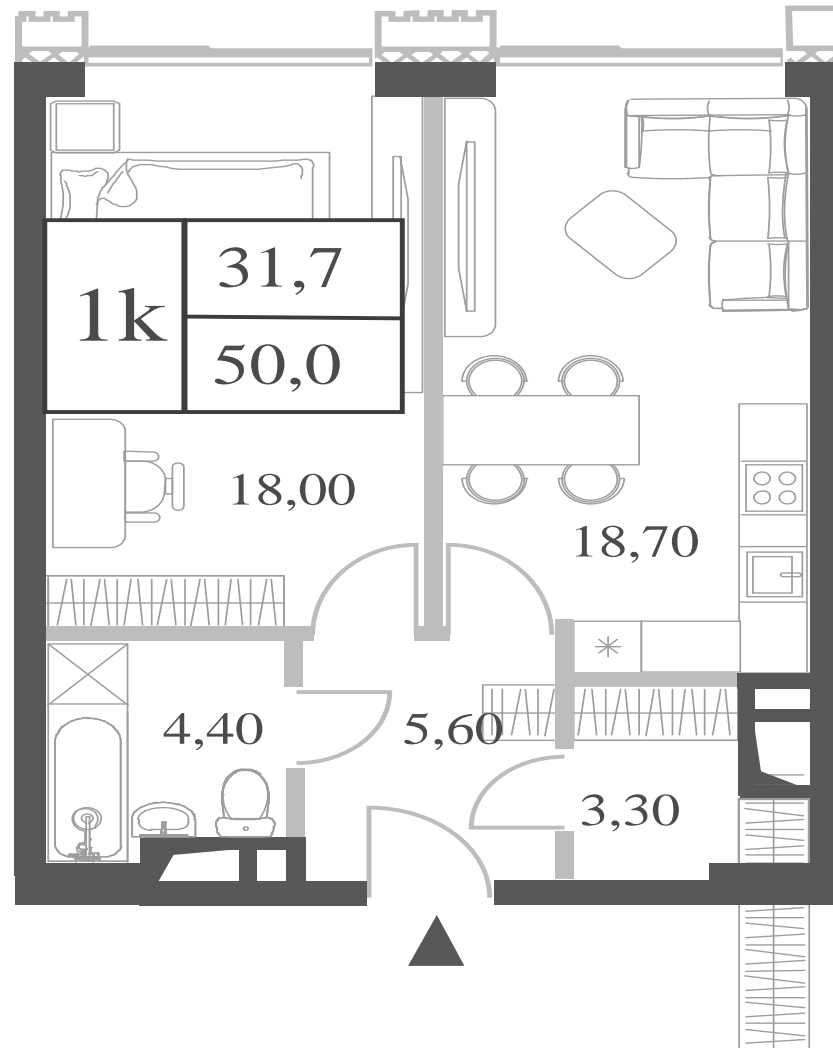

WILL TOWERS. Я БУДУ.

КВАРТИРА №111
КОРПУС CREATIVITY

1 СПАЛЬНЯ

ЭТАЖ

10

ПЛОЩАДЬ

50 КВ. М

СТОИМОСТЬ

19 911 000 РУБ.

ВИДЫ

ПР-Т ГЕНЕРАЛА ДОРОХОВА

ДОЛИНА РЕКИ РАМЕНКИ