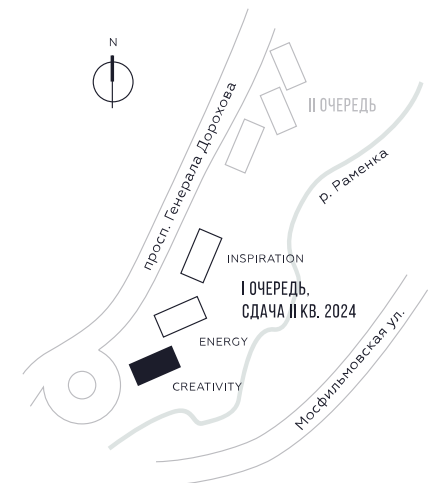

WILL TOWERS. Я БУДУ.

КВАРТИРА №111  
КОРПУС CREATIVITY

1 СПАЛЬНЯ

ЭТАЖ

10

ПЛОЩАДЬ

50 КВ. М

СТОИМОСТЬ

19 911 000 РУБ.

ВИДЫ

ПР-Т ГЕНЕРАЛА ДОРОХОВА

ДОЛИНА РЕКИ РАМЕНКИ

ЖДЕМ ВАС В ОФИСЕ ПРОДАЖ ПО АДРЕСУ: МОСКВА, ЗАО, РАМЕНКИ, ПРОСПЕКТ ГЕНЕРАЛА ДОРОХОВА.  
КОЛЛ-ЦЕНТР РАБОТАЕТ ЕЖЕДНЕВНО С 9:00 ДО 21:00

+7 495 023 26 52