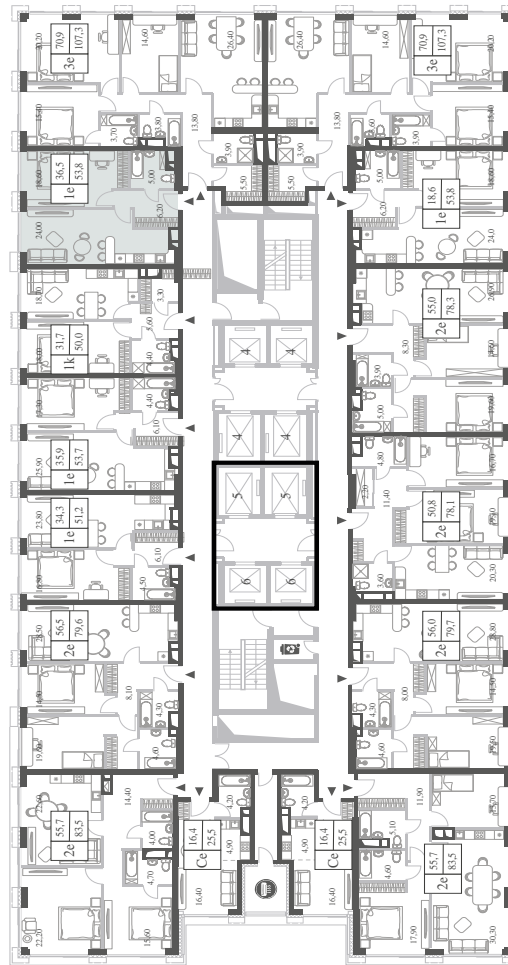

WILL TOWERS. Я БУДУ.

КВАРТИРА №112
КОРПУС CREATIVITY

1 СПАЛЬНЯ

ЭТАЖ

10

ПЛОЩАДЬ

53.8 КВ. М

СТОИМОСТЬ

20 867 244 РУБ.

ВИДЫ
ПР-Т ГЕНЕРАЛА ДОРОХОВА
ДОЛИНА РЕКИ РАМЕНКИ