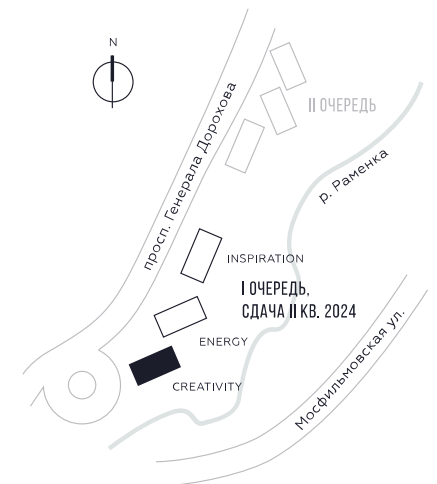

КВАРТИРА №112  
КОРПУС CREATIVITY

ВИДЫ  
ПР-Т ГЕНЕРАЛА ДОРОХОВА  
ДОЛИНА РЕКИ РАМЕНКИ

## 1 СПАЛЬНЯ

ЭТАЖ

10

ПЛОЩАДЬ

53.8 КВ. М

СТОИМОСТЬ

20 867 244 РУБ.

ЖДЕМ ВАС В ОФИСЕ ПРОДАЖ ПО АДРЕСУ: МОСКВА, ЗАО, РАМЕНКИ, ПРОСПЕКТ ГЕНЕРАЛА ДОРОХОВА.  
КОЛЛ-ЦЕНТР РАБОТАЕТ ЕЖЕДНЕВНО С 9:00 ДО 21:00

СТОИМОСТЬ

20 867 244 РУБ.

ВИДЫ  
ПР-Т ГЕНЕРАЛА ДОРОХОВА  
ДОЛИНА РЕКИ РАМЕНКИ

ЖДЕМ ВАС В ОФИСЕ ПРОДАЖ ПО АДРЕСУ: МОСКВА, ЗАО, РАМЕНКИ, ПРОСПЕКТ ГЕНЕРАЛА ДОРОХОВА.  
КОЛЛ-ЦЕНТР РАБОТАЕТ ЕЖЕДНЕВНО С 9:00 ДО 21:00