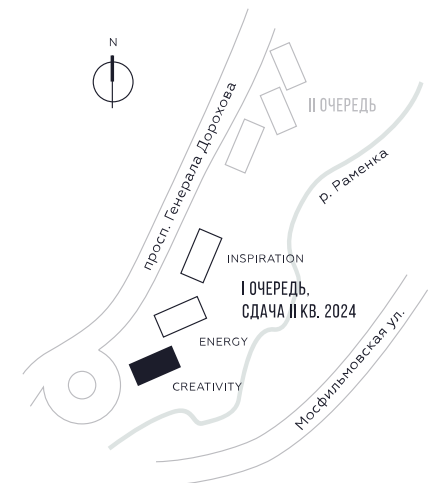

КВАРТИРА №112  
КОРПУС CREATIVITY

ВИДЫ  
ПР-Т ГЕНЕРАЛА ДОРОХОВА  
ДОЛИНА РЕКИ РАМЕНКИ

СТОИМОСТЬ

20 867 244 РУБ.

ВИДЫ  
ПР-Т ГЕНЕРАЛА ДОРОХОВА  
ДОЛИНА РЕКИ РАМЕНКИ

ЖДЕМ ВАС В ОФИСЕ ПРОДАЖ ПО АДРЕСУ: МОСКВА, ЗАО, РАМЕНКИ, ПРОСПЕКТ ГЕНЕРАЛА ДОРОХОВА.  
КОЛЛ-ЦЕНТР РАБОТАЕТ ЕЖЕДНЕВНО С 9:00 ДО 21:00