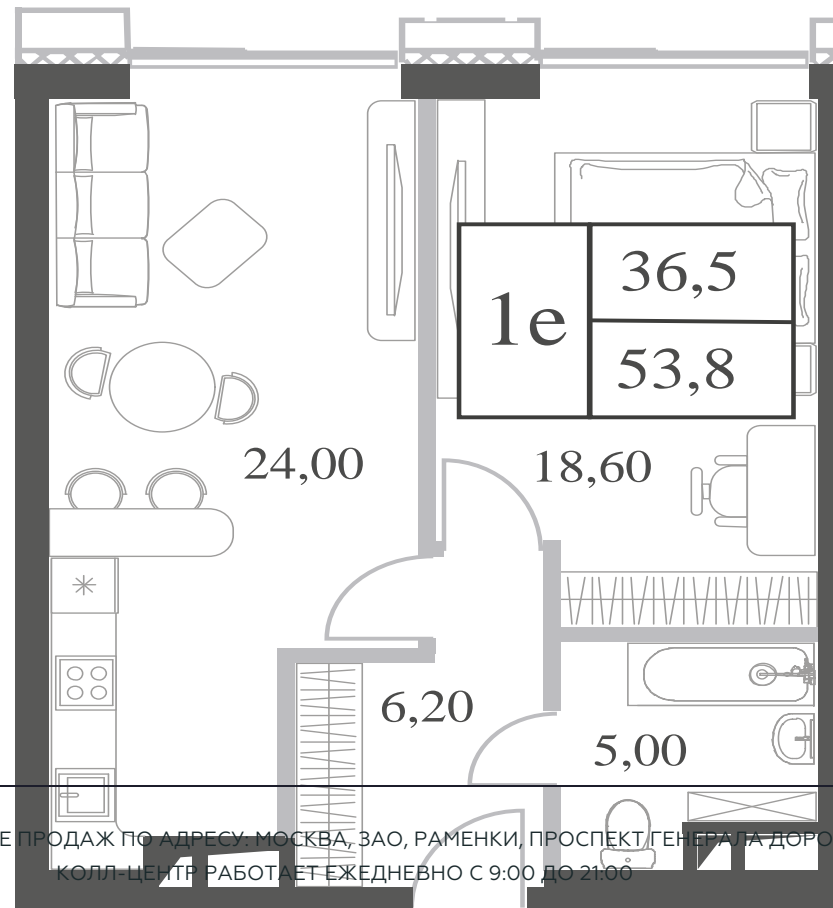

## 1 СПАЛЬНЯ

ЭТАЖ

10

ПЛОЩАДЬ

53.8 КВ. М

СТОИМОСТЬ

20 867 244 РУБ.

ЖДЕМ ВАС В ОФИСЕ ПРОДАЖ ПО АДРЕСУ: МОСКВА, ЗАО, РАМЕНКИ, ПРОСПЕКТ ГЕНЕРАЛА ДОРОХОВА.  
КОЛЛ-ЦЕНТР РАБОТАЕТ ЕЖЕДНЕВНО С 9:00 ДО 21:00

+7 495 023 26 52

WILL TOWERS. Я БУДУ.

КВАРТИРА №112  
КОРПУС CREATIVITY

1 СПАЛЬНЯ

ЭТАЖ

10

ПЛОЩАДЬ

53.8 КВ. М