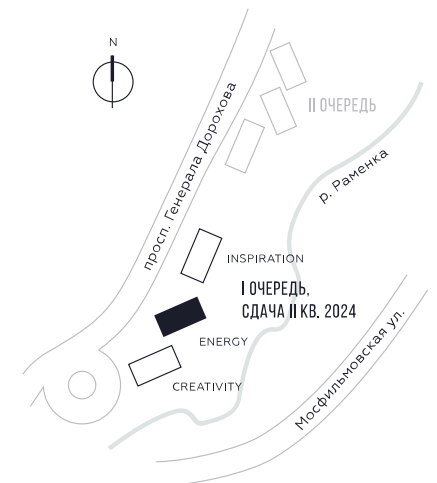

WILL TOWERS. Я БУДУ.

КВАРТИРА №1120
КОРПУС ENERGY

2 СПАЛЬНИ

ЭТАЖ

36

ПЛОЩАДЬ

79.7 КВ. М

СТОИМОСТЬ

27 521 286 РУБ.

ВИДЫ

ПР-Т ГЕНЕРАЛА ДОРОХОВА
ДОЛИНА РЕКИ РАМЕНКИ

ЖДЕМ ВАС В ОФИСЕ ПРОДАЖ ПО АДРЕСУ: МОСКВА, ЗАО, РАМЕНКИ, ПРОСПЕКТ ГЕНЕРАЛА ДОРОХОВА.
КОЛЛ-ЦЕНТР РАБОТАЕТ ЕЖЕДНЕВНО С 9:00 ДО 21:00

+7 495 023 26 52

WILL TOWERS. Я БУДУ.

КВАРТИРА №1120
КОРПУС ENERGY

2 СПАЛЬНИ

ЭТАЖ
36

ПЛОЩАДЬ
79.7 КВ. М

СТОИМОСТЬ
27 521 286 РУБ.

ВИДЫ
ПР-Т ГЕНЕРАЛА ДОРОХОВА
ДОЛИНА РЕКИ РАМЕНКИ

ЖДЕМ ВАС В ОФИСЕ ПРОДАЖ ПО АДРЕСУ: МОСКВА, ЗАО, РАМЕНКИ, ПРОСПЕКТ ГЕНЕРАЛА ДОРОХОВА.
КОЛЛ-ЦЕНТР РАБОТАЕТ ЕЖЕДНЕВНО С 9:00 ДО 21:00