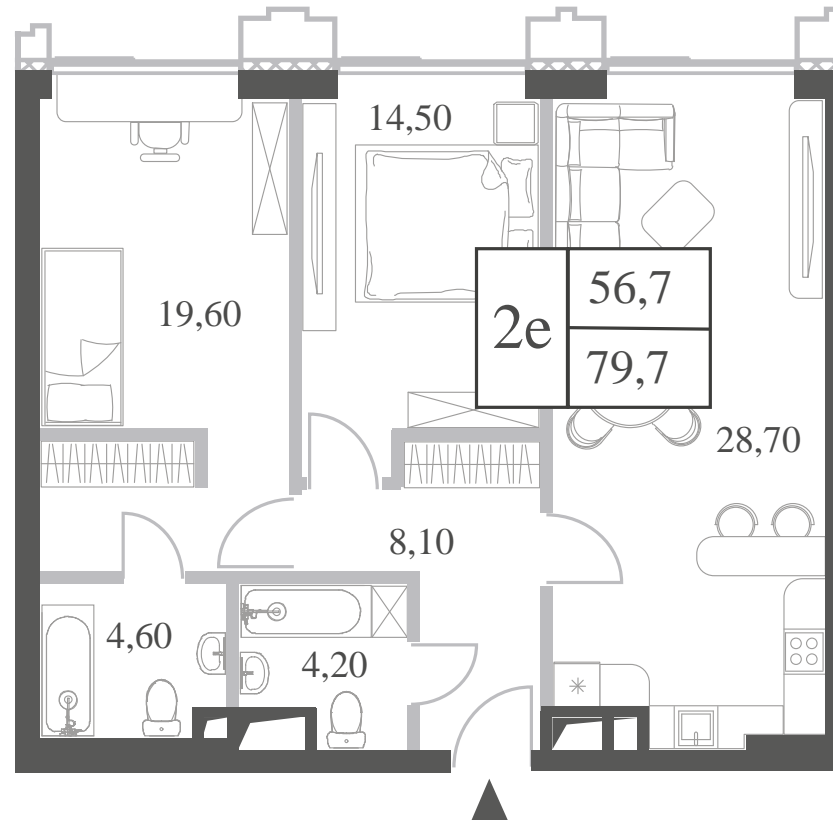

WILL TOWERS. Я БУДУ.

КВАРТИРА №1120
КОРПУС ENERGY

2 СПАЛЬНИ

ЭТАЖ

36

ПЛОЩАДЬ

79.7 КВ. М

СТОИМОСТЬ

27 521 286 РУБ.

ВИДЫ

ПР-Т ГЕНЕРАЛА ДОРОХОВА
ДОЛИНА РЕКИ РАМЕНКИ