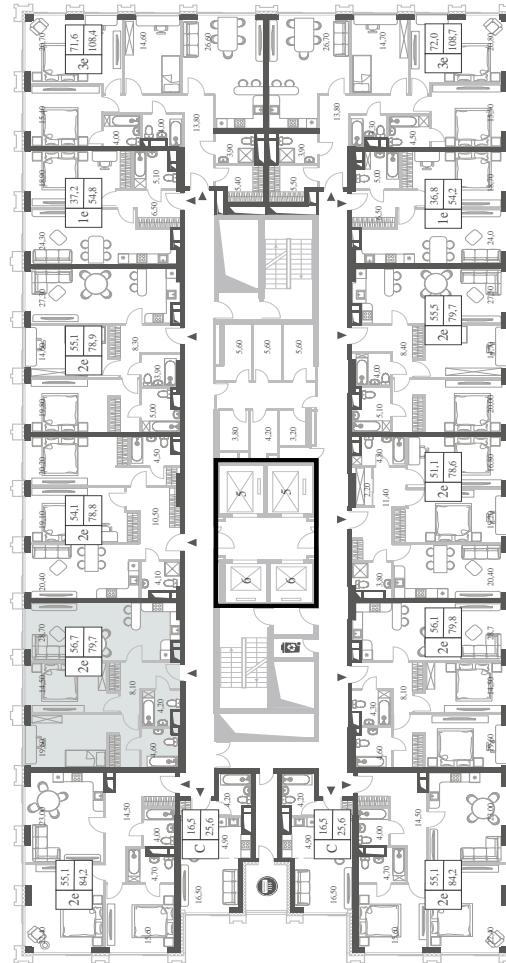

WILL TOWERS. Я БУДУ.

КВАРТИРА №1120
КОРПУС ENERGY

2 СПАЛЬНИ

ЭТАЖ

36

ПЛОЩАДЬ

79.7 КВ. М

СТОИМОСТЬ

WILL TOWERS. Я БУДУ.

КВАРТИРА №1120
КОРПУС ENERGY

2 СПАЛЬНИ

ЭТАЖ
36

ПЛОЩАДЬ
79.7 КВ. М

СТОИМОСТЬ
27 521 286 РУБ.

ВИДЫ
ПР-Т ГЕНЕРАЛА ДОРОХОВА
ДОЛИНА РЕКИ РАМЕНКИ

ЖДЕМ ВАС В ОФИСЕ ПРОДАЖ ПО АДРЕСУ: МОСКВА, ЗАО, РАМЕНКИ, ПРОСПЕКТ ГЕНЕРАЛА ДОРОХОВА.
КОЛЛ-ЦЕНТР РАБОТАЕТ ЕЖЕДНЕВНО С 9:00 ДО 21:00