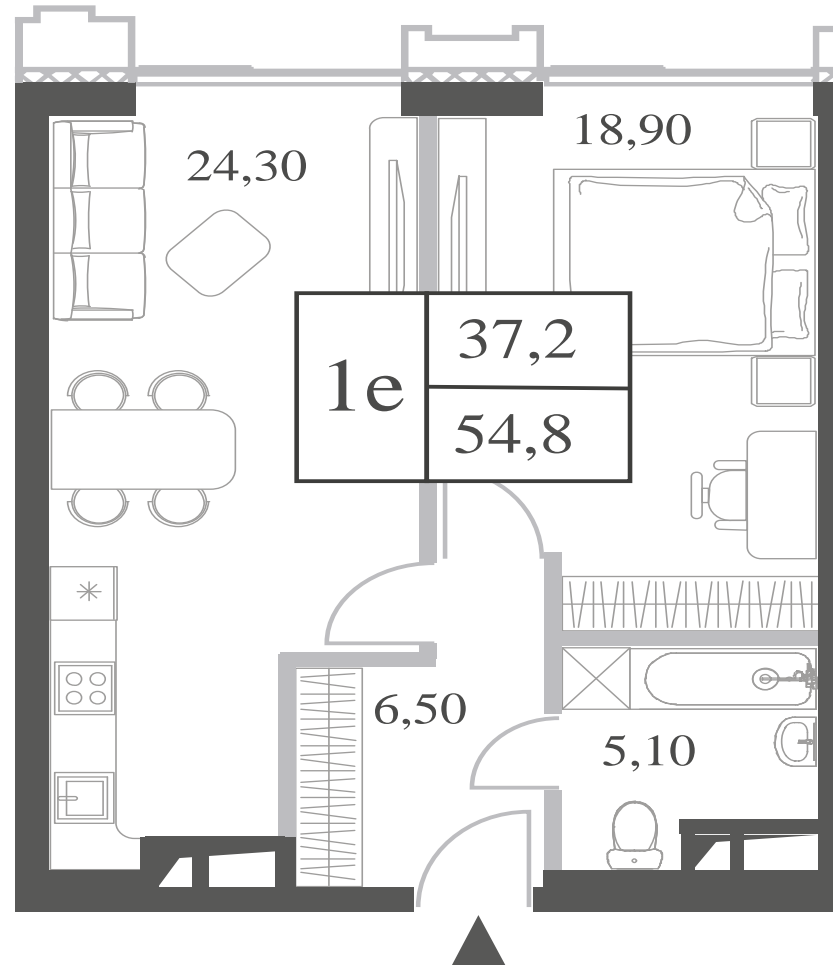

КВАРТИРА №1123
КОРПУС ENERGY

1 СПАЛЬНЯ

ЭТАЖ

36

ПЛОЩАДЬ

54.8

КВ. М

СТОИМОСТЬ

20 259 614

РУБ.