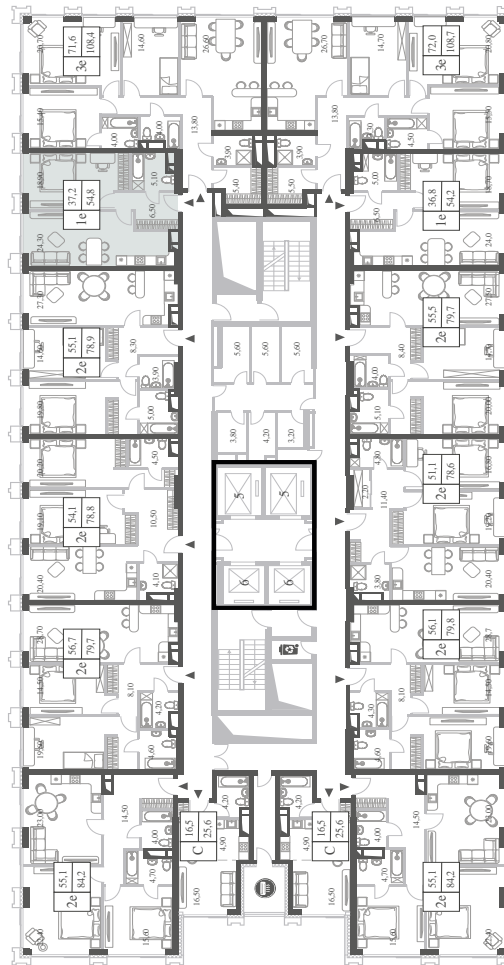

### 36

ПЛОЩАДЬ

### 54.8

 КВ. М

СТОИМОСТЬ

### 20 259 614

 РУБ.

ВИДЫ

ПР-Т ГЕНЕРАЛА ДОРОХОВА

ДОЛИНА РЕКИ РАМЕНКИ

WILL TOWERS. Я БУДУ.

КВАРТИРА №1123  
КОРПУС ENERGY

1 СПАЛЬНЯ

ЭТАЖ

36

ПЛОЩАДЬ

54.8 КВ. М

СТОИМОСТЬ

20 259 614 РУБ.

ВИДЫ

ПР-Т ГЕНЕРАЛА ДОРОХОВА