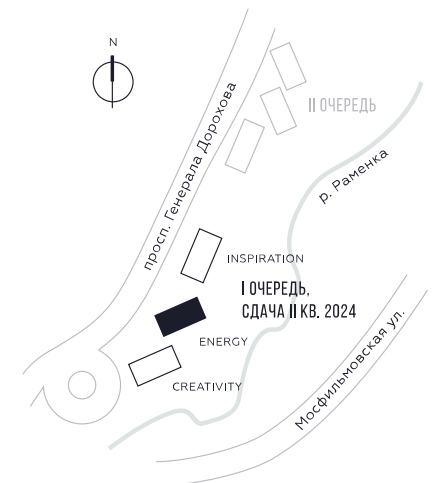

ЖДЕМ ВАС В ОФИСЕ ПРОДАЖ ПО АДРЕСУ: МОСКВА, ЗАО, РАМЕНКИ, ПРОСПЕКТ ГЕНЕРАЛА ДОРОХОВА.
КОЛЛ-ЦЕНТР РАБОТАЕТ ЕЖЕДНЕВНО С 9:00 ДО 21:00

+7 495 023 26 52