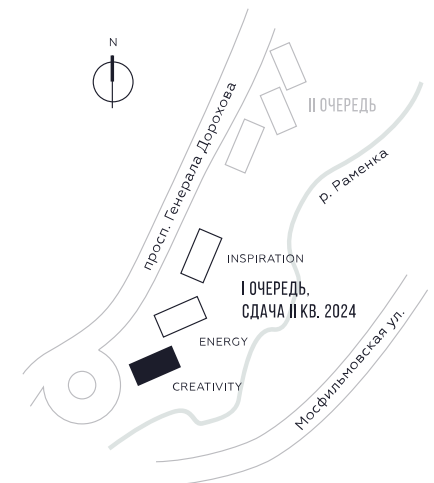

КВАРТИРА №113
КОРПУС CREATIVITY

3 СПАЛЬНИ

ЭТАЖ

10

ПЛОЩАДЬ

107.3

 КВ. М

СТОИМОСТЬ

39 459 145

 РУБ.

ВИДЫ

ПР-Т ГЕНЕРАЛА ДОРОХОВА

ДОЛИНА РЕКИ РАМЕНКИ

WILL TOWERS. Я БУДУ.

КВАРТИРА №113
КОРПУС CREATIVITY

3 СПАЛЬНИ

ЭТАЖ

10

ПЛОЩАДЬ

107.3 КВ. М

СТОИМОСТЬ

39 459 145 РУБ.

ВИДЫ
ПР-Т ГЕНЕРАЛА ДОРОХОВА
ДОЛИНА РЕКИ РАМЕНКИ

ЖДЕМ ВАС В ОФИСЕ ПРОДАЖ ПО АДРЕСУ: МОСКВА, ЗАО, РАМЕНКИ, ПРОСПЕКТ ГЕНЕРАЛА ДОРОХОВА.
КОЛЛ-ЦЕНТР РАБОТАЕТ ЕЖЕДНЕВНО С 9:00 ДО 21:00