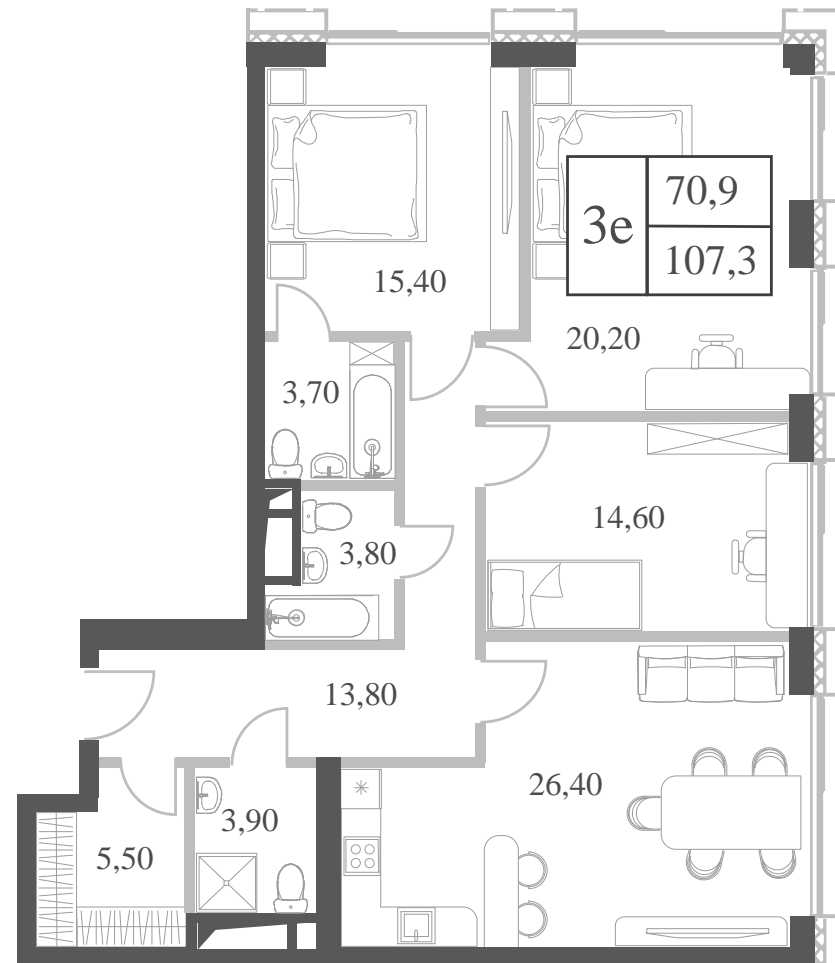

КВАРТИРА №113
КОРПУС CREATIVITY

3 СПАЛЬНИ

ЭТАЖ

10

ПЛОЩАДЬ

107.3

 КВ. М

СТОИМОСТЬ

39 459 145

 РУБ.

ВИДЫ

ПР-Т ГЕНЕРАЛА ДОРОХОВА

ДОЛИНА РЕКИ РАМЕНКИ

WILL TOWERS. Я БУДУ.

КВАРТИРА №113
КОРПУС CREATIVITY

3 СПАЛЬНИ

ЭТАЖ

10

ПЛОЩАДЬ

107.3 КВ. М

СТОИМОСТЬ

39 459 145 РУБ.

ВИДЫ
ПР-Т ГЕНЕРАЛА ДОРОХОВА
ДОЛИНА РЕКИ РАМЕНКИ

ЖДЕМ ВАС В ОФИСЕ ПРОДАЖ ПО АДРЕСУ: МОСКВА, ЗАО, РАМЕНКИ, ПРОСПЕКТ ГЕНЕРАЛА ДОРОХОВА.
КОЛЛ-ЦЕНТР РАБОТАЕТ ЕЖЕДНЕВНО С 9:00 ДО 21:00