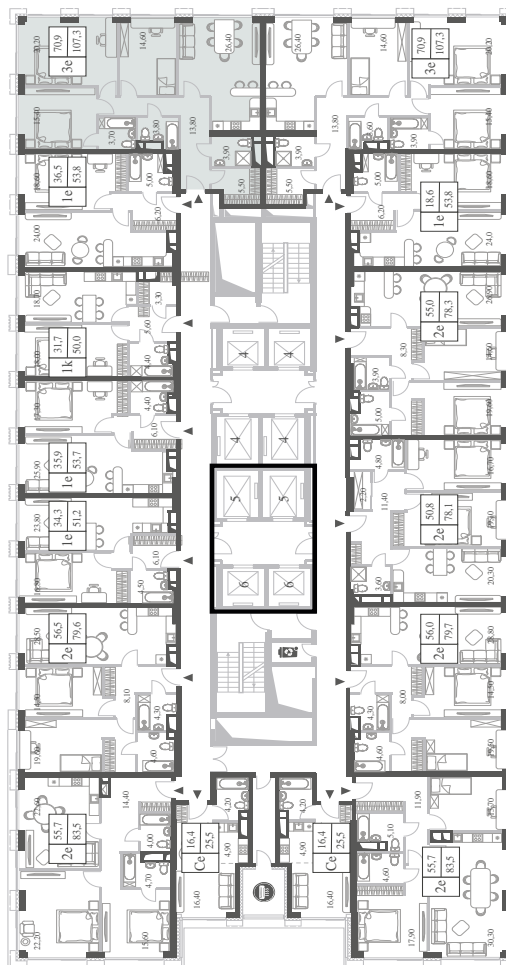

КВАРТИРА №113
КОРПУС CREATIVITY

3 СПАЛЬНИ

ЭТАЖ

10

ПЛОЩАДЬ

107.3

 КВ. М

СТОИМОСТЬ

39 459 145

 РУБ.

ВИДЫ

ПР-Т ГЕНЕРАЛА ДОРОХОВА

ДОЛИНА РЕКИ РАМЕНКИ

WILL TOWERS. Я БУДУ.

КВАРТИРА №113
КОРПУС CREATIVITY

3 СПАЛЬНИ

ЭТАЖ

10

ПЛОЩАДЬ

107.3 КВ. М

СТОИМОСТЬ

39 459 145 РУБ.

ВИДЫ
ПР-Т ГЕНЕРАЛА ДОРОХОВА
ДОЛИНА РЕКИ РАМЕНКИ

ЖДЕМ ВАС В ОФИСЕ ПРОДАЖ ПО АДРЕСУ: МОСКВА, ЗАО, РАМЕНКИ, ПРОСПЕКТ ГЕНЕРАЛА ДОРОХОВА.
КОЛЛ-ЦЕНТР РАБОТАЕТ ЕЖЕДНЕВНО С 9:00 ДО 21:00