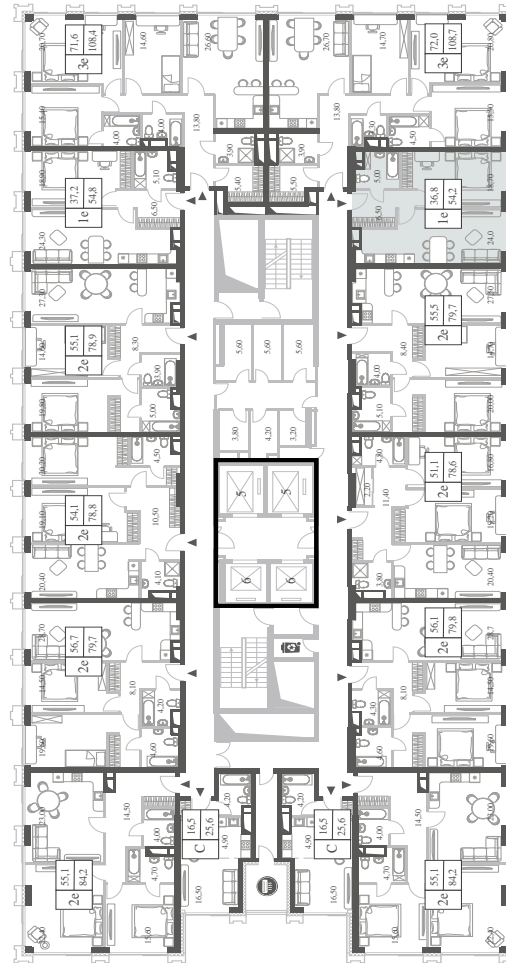

WILL TOWERS. Я БУДУ.

КВАРТИРА №1168  
КОРПУС ENERGY

1 СПАЛЬНЯ

ЭТАЖ  
40

ПЛОЩАДЬ  
54.2 КВ. М

СТОИМОСТЬ  
21 112 580 РУБ.

ВИДЫ  
ПР-Т ГЕНЕРАЛА ДОРОХОВА  
ДОЛИНА РЕКИ РАМЕНКИ

ЖДЕМ ВАС В ОФИСЕ ПРОДАЖ ПО АДРЕСУ: МОСКВА, ЗАО, РАМЕНКИ, ПРОСПЕКТ ГЕНЕРАЛА ДОРОХОВА.  
КОЛЛ-ЦЕНТР РАБОТАЕТ ЕЖЕДНЕВНО С 9:00 ДО 21:00

+7 495 023 26 52

WILL TOWERS. Я БУДУ.

КВАРТИРА №1168  
КОРПУС ENERGY

1 СПАЛЬНЯ

ЭТАЖ  
40

ПЛОЩАДЬ  
54.2 КВ. М

СТОИМОСТЬ  
21 112 580 РУБ.

ВИДЫ  
ПР-Т ГЕНЕРАЛА ДОРОХОВА  
ДОЛИНА РЕКИ РАМЕНКИ