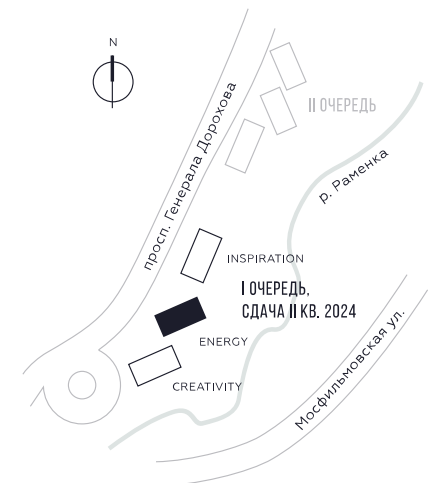

WILL TOWERS. Я БУДУ.

КВАРТИРА №1168  
КОРПУС ENERGY

1 СПАЛЬНЯ

ЭТАЖ  
40

ПЛОЩАДЬ  
54.2 КВ. М

СТОИМОСТЬ  
21 112 580 РУБ.

ВИДЫ  
ПР-Т ГЕНЕРАЛА ДОРОХОВА  
ДОЛИНА РЕКИ РАМЕНКИ

ЖДЕМ ВАС В ОФИСЕ ПРОДАЖ ПО АДРЕСУ: МОСКВА, ЗАО, РАМЕНКИ, ПРОСПЕКТ ГЕНЕРАЛА ДОРОХОВА.  
КОЛЛ-ЦЕНТР РАБОТАЕТ ЕЖЕДНЕВНО С 9:00 ДО 21:00

+7 495 023 26 52

WILL TOWERS. Я БУДУ.

КВАРТИРА №1168  
КОРПУС ENERGY

1 СПАЛЬНЯ

ЭТАЖ  
40

ПЛОЩАДЬ  
54.2 КВ. М

СТОИМОСТЬ  
21 112 580 РУБ.

ВИДЫ  
ПР-Т ГЕНЕРАЛА ДОРОХОВА  
ДОЛИНА РЕКИ РАМЕНКИ