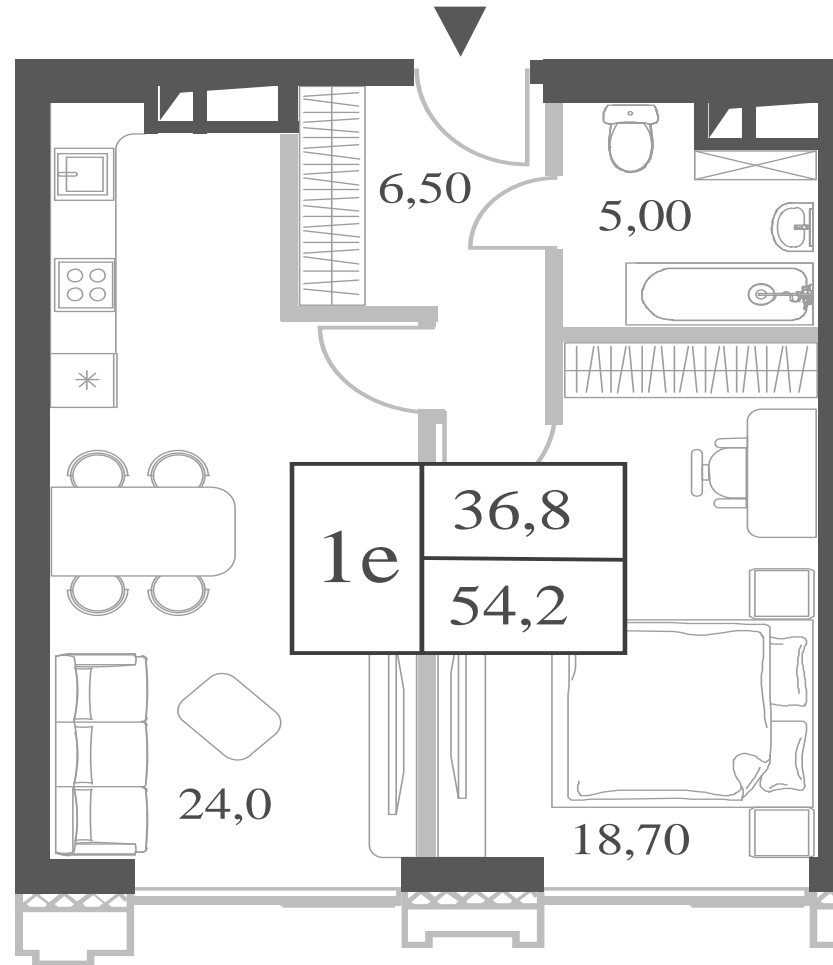

WILL TOWERS. Я БУДУ.

КВАРТИРА №1168  
КОРПУС ENERGY

1 СПАЛЬНЯ

ЭТАЖ  
40

ПЛОЩАДЬ  
54.2 КВ. М

СТОИМОСТЬ  
21 112 580 РУБ.

ВИДЫ  
ПР-Т ГЕНЕРАЛА ДОРОХОВА  
ДОЛИНА РЕКИ РАМЕНКИ

ЖДЕМ ВАС В ОФИСЕ ПРОДАЖ ПО АДРЕСУ: МОСКВА, ЗАО, РАМЕНКИ, ПРОСПЕКТ ГЕНЕРАЛА ДОРОХОВА.  
КОЛЛ-ЦЕНТР РАБОТАЕТ ЕЖЕДНЕВНО С 9:00 ДО 21:00

+7 495 023 26 52

WILL TOWERS. Я БУДУ.

КВАРТИРА №1168  
КОРПУС ENERGY

1 СПАЛЬНЯ

ЭТАЖ  
40

ПЛОЩАДЬ  
54.2 КВ. М

СТОИМОСТЬ  
21 112 580 РУБ.

ВИДЫ  
ПР-Т ГЕНЕРАЛА ДОРОХОВА  
ДОЛИНА РЕКИ РАМЕНКИ