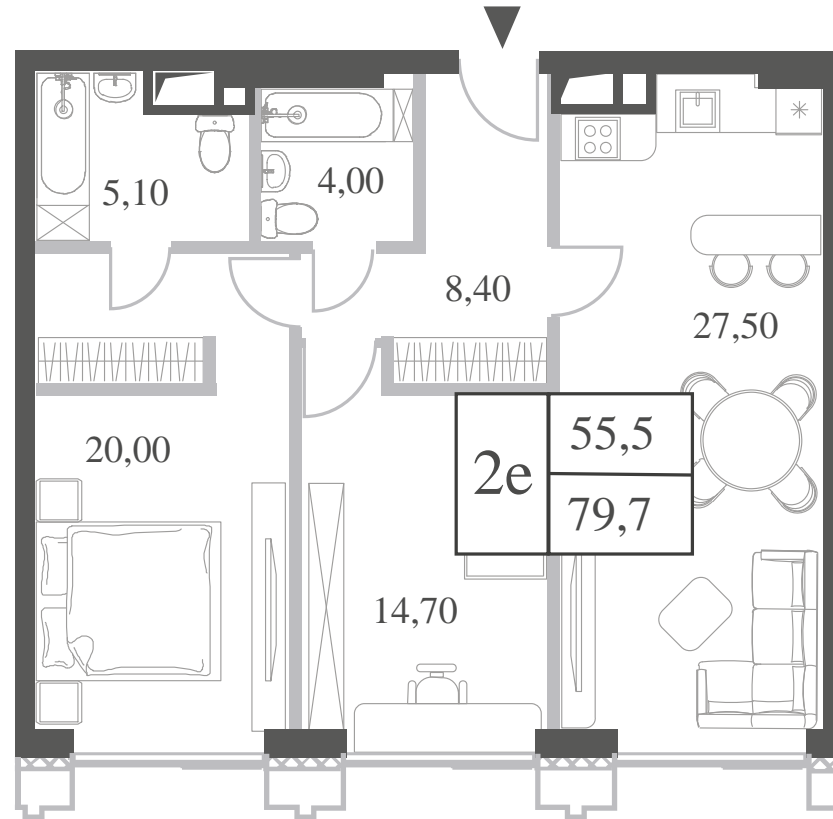

WILL TOWERS. Я БУДУ.

КВАРТИРА №1169
КОРПУС ENERGY

2 СПАЛЬНИ

ЭТАЖ

40

ПЛОЩАДЬ

79,7 КВ. М

СТОИМОСТЬ

27 877 226 РУБ.

ВИДЫ

ПР-Т ГЕНЕРАЛА ДОРОХОВА

ДОЛИНА РЕКИ РАМЕНКИ