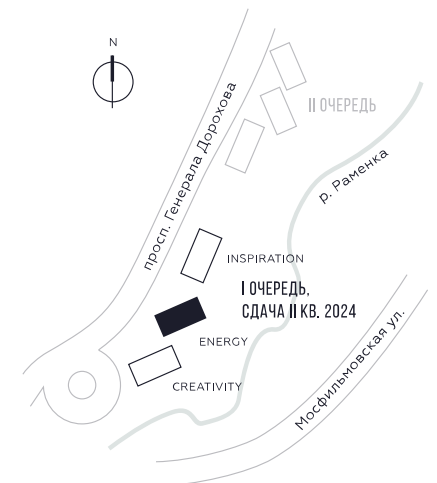

WILL TOWERS. Я БУДУ.

КВАРТИРА №1169  
КОРПУС ENERGY

2 СПАЛЬНИ

ЭТАЖ

40

ПЛОЩАДЬ

79,7 КВ. М

СТОИМОСТЬ

27 877 226 РУБ.

ВИДЫ

ПР-Т ГЕНЕРАЛА ДОРОХОВА

ДОЛИНА РЕКИ РАМЕНКИ

ЖДЕМ ВАС В ОФИСЕ ПРОДАЖ ПО АДРЕСУ: МОСКВА, ЗАО, РАМЕНКИ, ПРОСПЕКТ ГЕНЕРАЛА ДОРОХОВА.  
КОЛЛ-ЦЕНТР РАБОТАЕТ ЕЖЕДНЕВНО С 9:00 ДО 21:00

+7 495 023 26 52

WILL TOWERS. Я БУДУ.

КВАРТИРА №1169  
КОРПУС ENERGY

2 СПАЛЬНИ

ЭТАЖ  
40

ПЛОЩАДЬ  
79.7 КВ. М

СТОИМОСТЬ  
27 877 226 РУБ.

ВИДЫ  
ПР-Т ГЕНЕРАЛА ДОРОХОВА  
ДОЛИНА РЕКИ РАМЕНКИ

ЖДЕМ ВАС В ОФИСЕ ПРОДАЖ ПО АДРЕСУ: МОСКВА, ЗАО, РАМЕНКИ, ПРОСПЕКТ ГЕНЕРАЛА ДОРОХОВА.  
КОЛЛ-ЦЕНТР РАБОТАЕТ ЕЖЕДНЕВНО С 9:00 ДО 21:00