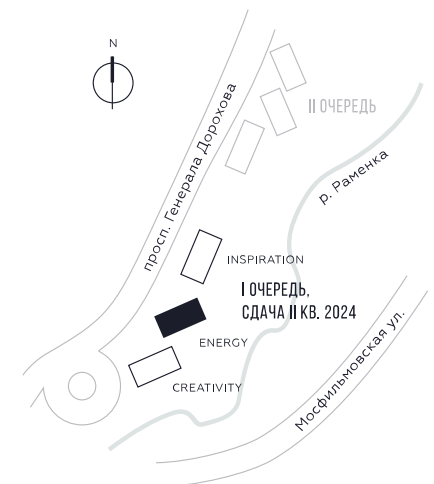

WILL TOWERS. Я БУДУ.

КВАРТИРА №1169  
КОРПУС ENERGY

2 СПАЛЬНИ

ЭТАЖ

40

ПЛОЩАДЬ

79,7 КВ. М

СТОИМОСТЬ

27 877 226 РУБ.

ВИДЫ

ПР-Т ГЕНЕРАЛА ДОРОХОВА

ДОЛИНА РЕКИ РАМЕНКИ

ЖДЕМ ВАС В ОФИСЕ ПРОДАЖ ПО АДРЕСУ: МОСКВА, ЗАО, РАМЕНКИ, ПРОСПЕКТ ГЕНЕРАЛА ДОРОХОВА.  
КОЛЛ-ЦЕНТР РАБОТАЕТ ЕЖЕДНЕВНО С 9:00 ДО 21:00

+7 495 023 26 52