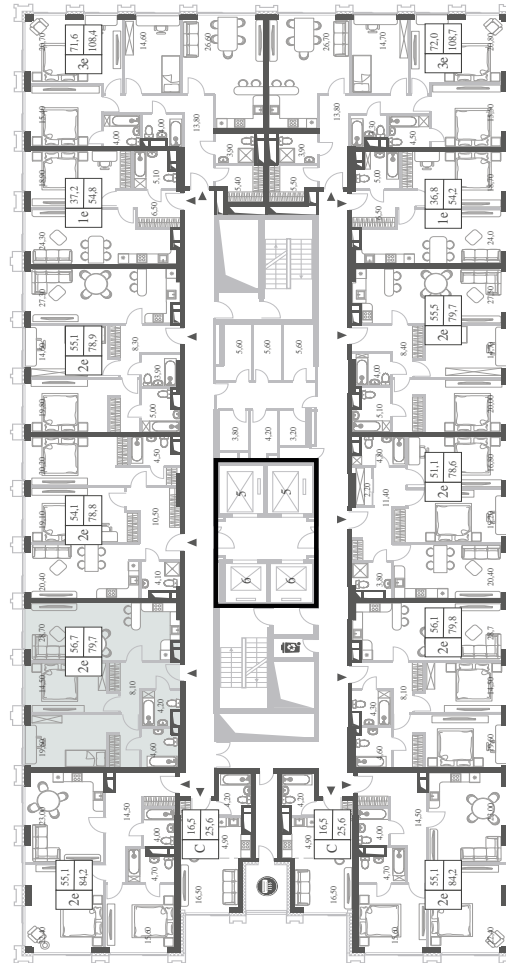

WILL TOWERS. Я БУДУ.

КВАРТИРА №1176
КОРПУС ENERGY

2 СПАЛЬНИ

ЭТАЖ

40

ПЛОЩАДЬ

79.7 КВ. М

СТОИМОСТЬ

WILL TOWERS. Я БУДУ.

КВАРТИРА №1176
КОРПУС ENERGY

2 СПАЛЬНИ

ЭТАЖ
40

ПЛОЩАДЬ
79.7 КВ. М

СТОИМОСТЬ
25 854 281 РУБ.

ВИДЫ
ПР-Т ГЕНЕРАЛА ДОРОХОВА
ДОЛИНА РЕКИ РАМЕНКИ

ЖДЕМ ВАС В ОФИСЕ ПРОДАЖ ПО АДРЕСУ: МОСКВА, ЗАО, РАМЕНКИ, ПРОСПЕКТ ГЕНЕРАЛА ДОРОХОВА.
КОЛЛ-ЦЕНТР РАБОТАЕТ ЕЖЕДНЕВНО С 9:00 ДО 21:00