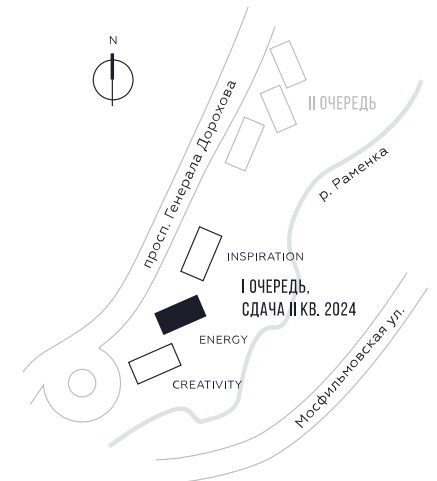

WILL TOWERS. Я БУДУ.

КВАРТИРА №1176
КОРПУС ENERGY

2 СПАЛЬНИ

ЭТАЖ

40

ПЛОЩАДЬ

79.7 КВ. М

СТОИМОСТЬ

25 854 281 РУБ.

ВИДЫ
ПР-Т ГЕНЕРАЛА ДОРОХОВА
ДОЛИНА РЕКИ РАМЕНКИ

ЖДЕМ ВАС В ОФИСЕ ПРОДАЖ ПО АДРЕСУ: МОСКВА, ЗАО, РАМЕНКИ, ПРОСПЕКТ ГЕНЕРАЛА ДОРОХОВА.
КОЛЛ-ЦЕНТР РАБОТАЕТ ЕЖЕДНЕВНО С 9:00 ДО 21:00

+7 495 023 26 52

WILL TOWERS. Я БУДУ.

КВАРТИРА №1176
КОРПУС ENERGY

2 СПАЛЬНИ

ЭТАЖ
40

ПЛОЩАДЬ
79.7 КВ. М

СТОИМОСТЬ
25 854 281 РУБ.

ВИДЫ
ПР-Т ГЕНЕРАЛА ДОРОХОВА
ДОЛИНА РЕКИ РАМЕНКИ

ЖДЕМ ВАС В ОФИСЕ ПРОДАЖ ПО АДРЕСУ: МОСКВА, ЗАО, РАМЕНКИ, ПРОСПЕКТ ГЕНЕРАЛА ДОРОХОВА.
КОЛЛ-ЦЕНТР РАБОТАЕТ ЕЖЕДНЕВНО С 9:00 ДО 21:00