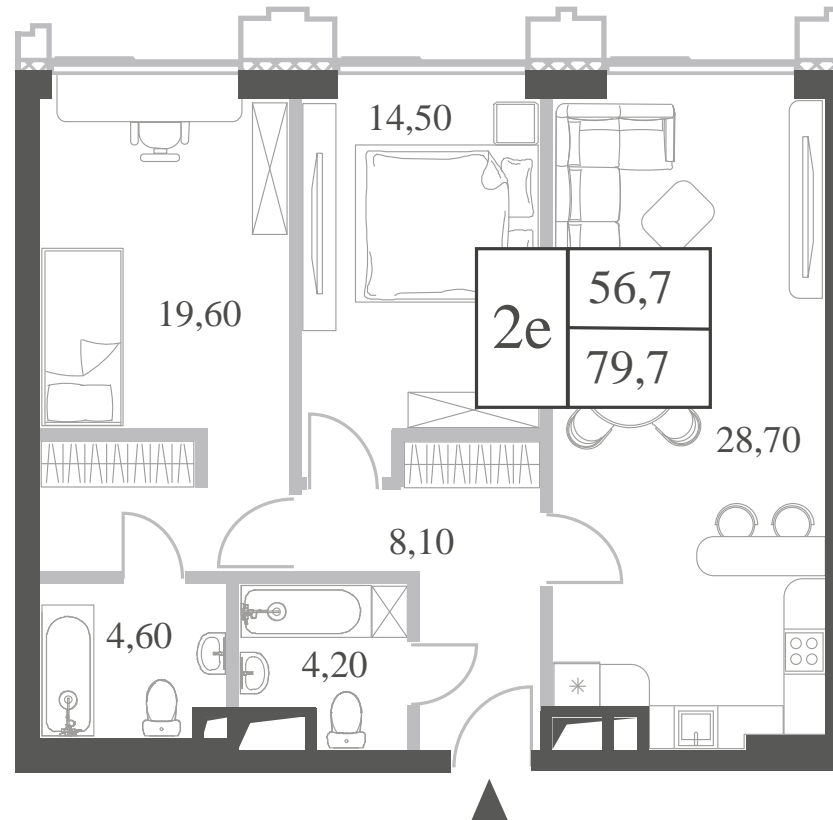

WILL TOWERS. Я БУДУ.

КВАРТИРА №1176
КОРПУС ENERGY

2 СПАЛЬНИ

ЭТАЖ

40

ПЛОЩАДЬ

79.7 КВ. М

СТОИМОСТЬ

25 854 281 РУБ.

ВИДЫ
ПР-Т ГЕНЕРАЛА ДОРОХОВА
ДОЛИНА РЕКИ РАМЕНКИ