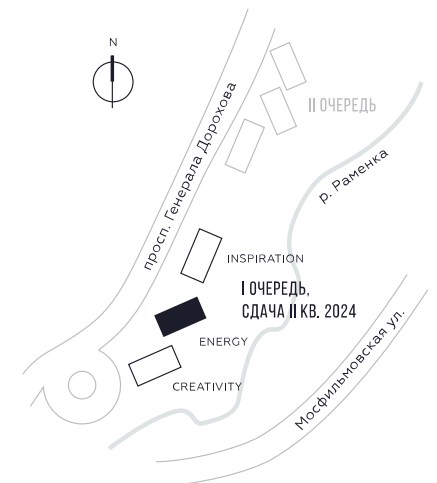

WILL TOWERS. Я БУДУ.

КВАРТИРА №1176
КОРПУС ENERGY

2 СПАЛЬНИ

ЭТАЖ

40

ПЛОЩАДЬ

79.7 КВ. М

СТОИМОСТЬ

25 854 281 РУБ.

ВИДЫ
ПР-Т ГЕНЕРАЛА ДОРОХОВА
ДОЛИНА РЕКИ РАМЕНКИ

ЖДЕМ ВАС В ОФИСЕ ПРОДАЖ ПО АДРЕСУ: МОСКВА, ЗАО, РАМЕНКИ, ПРОСПЕКТ ГЕНЕРАЛА ДОРОХОВА.
КОЛЛ-ЦЕНТР РАБОТАЕТ ЕЖЕДНЕВНО С 9:00 ДО 21:00

+7 495 023 26 52

WILL TOWERS. Я БУДУ.

КВАРТИРА №1176
КОРПУС ENERGY

2 СПАЛЬНИ

ЭТАЖ
40

ПЛОЩАДЬ
79.7 КВ. М

СТОИМОСТЬ
25 854 281 РУБ.

ВИДЫ
ПР-Т ГЕНЕРАЛА ДОРОХОВА
ДОЛИНА РЕКИ РАМЕНКИ

ЖДЕМ ВАС В ОФИСЕ ПРОДАЖ ПО АДРЕСУ: МОСКВА, ЗАО, РАМЕНКИ, ПРОСПЕКТ ГЕНЕРАЛА ДОРОХОВА.
КОЛЛ-ЦЕНТР РАБОТАЕТ ЕЖЕДНЕВНО С 9:00 ДО 21:00