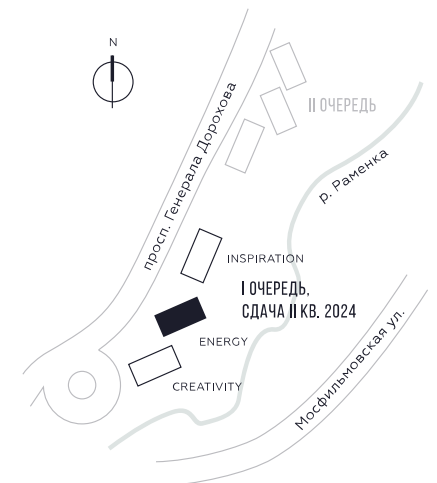

КВАРТИРА №1177  
КОРПУС ENERGY

ЭТАЖ

40

ПЛОЩАДЬ

78.8 КВ. М

СТОИМОСТЬ

25 417 491 РУБ.

ВИДЫ  
ПР-Т ГЕНЕРАЛА ДОРОХОВА  
ДОЛИНА РЕКИ РАМЕНКИ

ЖДЕМ ВАС В ОФИСЕ ПРОДАЖ ПО АДРЕСУ: МОСКВА, ЗАО, РАМЕНКИ, ПРОСПЕКТ ГЕНЕРАЛА ДОРОХОВА.  
КОЛЛ-ЦЕНТР РАБОТАЕТ ЕЖЕДНЕВНО С 9:00 ДО 21:00