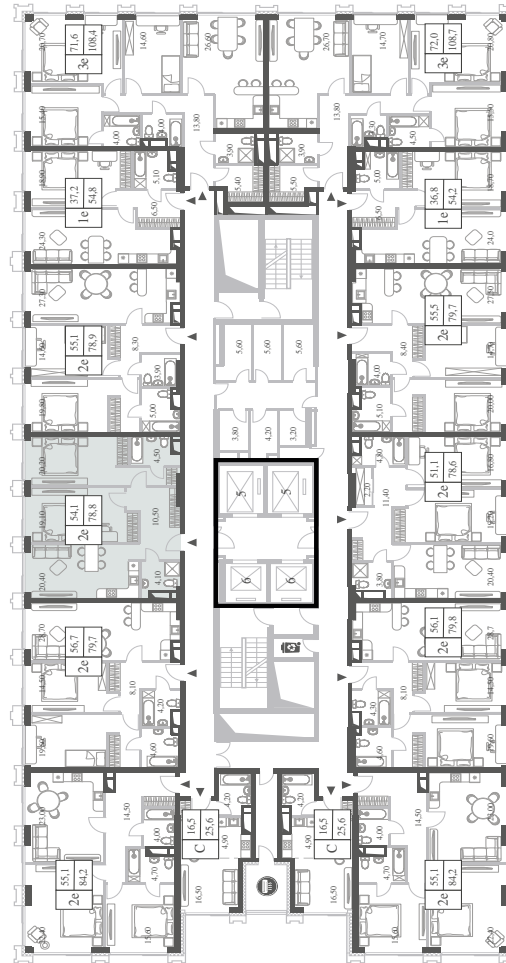

### 40

ПЛОЩАДЬ

### 78.8

 КВ. М

СТОИМОСТЬ

### 25 417 491

 РУБ.

ВИДЫ

ПР-Т ГЕНЕРАЛА ДОРОХОВА

ДОЛИНА РЕКИ РАМЕНКИ

WILL TOWERS. Я БУДУ.

КВАРТИРА №1177  
КОРПУС ENERGY

2 СПАЛЬНИ

ЭТАЖ

40

ПЛОЩАДЬ

78.8 КВ. М

СТОИМОСТЬ

25 417 491 РУБ.

ВИДЫ  
ПР-Т ГЕНЕРАЛА ДОРОХОВА  
ДОЛИНА РЕКИ РАМЕНКИ

ЖДЕМ ВАС В ОФИСЕ ПРОДАЖ ПО АДРЕСУ: МОСКВА, ЗАО, РАМЕНКИ, ПРОСПЕКТ ГЕНЕРАЛА ДОРОХОВА.  
КОЛЛ-ЦЕНТР РАБОТАЕТ ЕЖЕДНЕВНО С 9:00 ДО 21:00