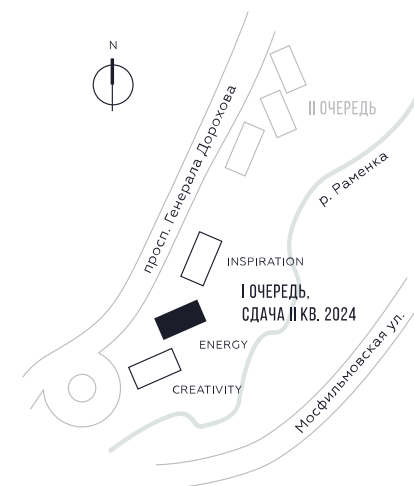

ВИДЫ

ПР-Т ГЕНЕРАЛА ДОРОХОВА

ДОЛИНА РЕКИ РАМЕНКИ