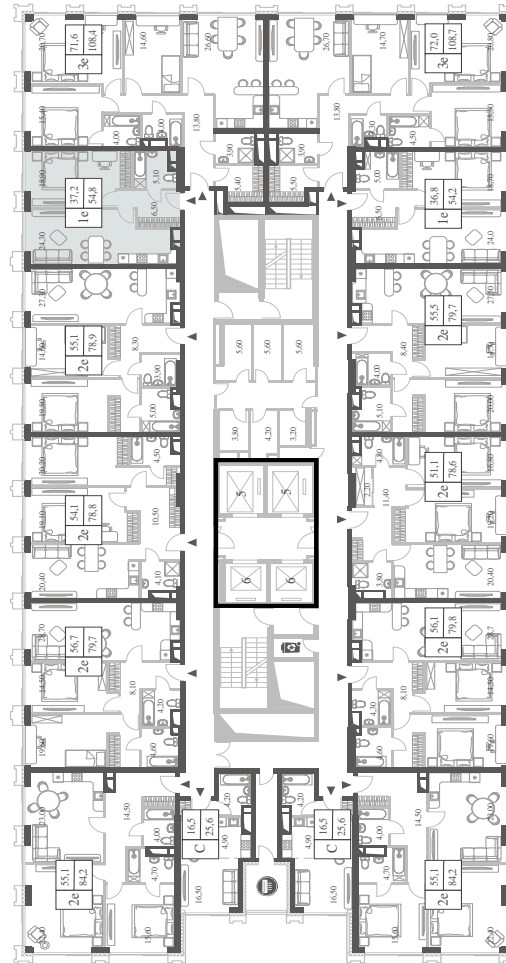

КВАРТИРА №1179
КОРПУС ENERGY

1 СПАЛЬНЯ

ЭТАЖ

40

ПЛОЩАДЬ

54.8

 КВ. М

СТОИМОСТЬ

20 426 206

 РУБ.

ВИДЫ

ПР-Т ГЕНЕРАЛА ДОРОХОВА
ДОЛИНА РЕКИ РАМЕНКИ

WILL TOWERS. Я БУДУ.

КВАРТИРА №1179
КОРПУС ENERGY

1 СПАЛЬНЯ

ЭТАЖ
40

ПЛОЩАДЬ
54.8 КВ. М

СТОИМОСТЬ
20 426 206 РУБ.

ВИДЫ
ПР-Т ГЕНЕРАЛА ДОРОХОВА
ДОЛИНА РЕКИ РАМЕНКИ

ЖДЕМ ВАС В ОФИСЕ ПРОДАЖ ПО АДРЕСУ: МОСКВА, ЗАО, РАМЕНКИ, ПРОСПЕКТ ГЕНЕРАЛА ДОРОХОВА.
КОЛЛ-ЦЕНТР РАБОТАЕТ ЕЖЕДНЕВНО С 9:00 ДО 21:00