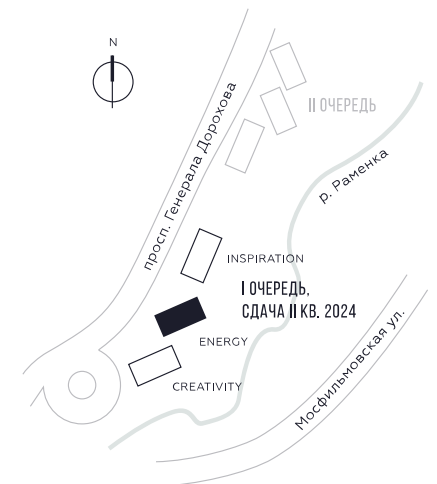

КВАРТИРА №1179
КОРПУС ENERGY

1 СПАЛЬНЯ

ЭТАЖ

40

ПЛОЩАДЬ

54.8

 КВ. М

СТОИМОСТЬ

20 426 206

 РУБ.

ВИДЫ

ПР-Т ГЕНЕРАЛА ДОРОХОВА
ДОЛИНА РЕКИ РАМЕНКИ

WILL TOWERS. Я БУДУ.

КВАРТИРА №1179
КОРПУС ENERGY

1 СПАЛЬНЯ

ЭТАЖ
40

ПЛОЩАДЬ
54.8 КВ. М

СТОИМОСТЬ
20 426 206 РУБ.

ВИДЫ
ПР-Т ГЕНЕРАЛА ДОРОХОВА
ДОЛИНА РЕКИ РАМЕНКИ

ЖДЕМ ВАС В ОФИСЕ ПРОДАЖ ПО АДРЕСУ: МОСКВА, ЗАО, РАМЕНКИ, ПРОСПЕКТ ГЕНЕРАЛА ДОРОХОВА.
КОЛЛ-ЦЕНТР РАБОТАЕТ ЕЖЕДНЕВНО С 9:00 ДО 21:00