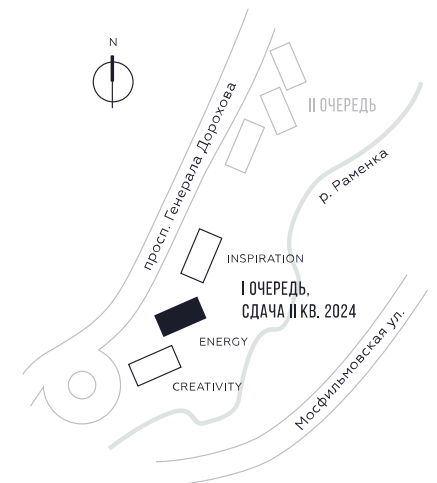

КВАРТИРА №1179
КОРПУС ENERGY

1 СПАЛЬНЯ

ЭТАЖ

40

ПЛОЩАДЬ

54.8

 КВ. М

СТОИМОСТЬ

20 426 206

 РУБ.

ВИДЫ

ПР-Т ГЕНЕРАЛА ДОРОХОВА
ДОЛИНА РЕКИ РАМЕНКИ

WILL TOWERS. Я БУДУ.

КВАРТИРА №1179
КОРПУС ENERGY

1 СПАЛЬНЯ

ЭТАЖ
40

ПЛОЩАДЬ
54.8 КВ. М

СТОИМОСТЬ
20 426 206 РУБ.

ВИДЫ
ПР-Т ГЕНЕРАЛА ДОРОХОВА
ДОЛИНА РЕКИ РАМЕНКИ

ЖДЕМ ВАС В ОФИСЕ ПРОДАЖ ПО АДРЕСУ: МОСКВА, ЗАО, РАМЕНКИ, ПРОСПЕКТ ГЕНЕРАЛА ДОРОХОВА.
КОЛЛ-ЦЕНТР РАБОТАЕТ ЕЖЕДНЕВНО С 9:00 ДО 21:00