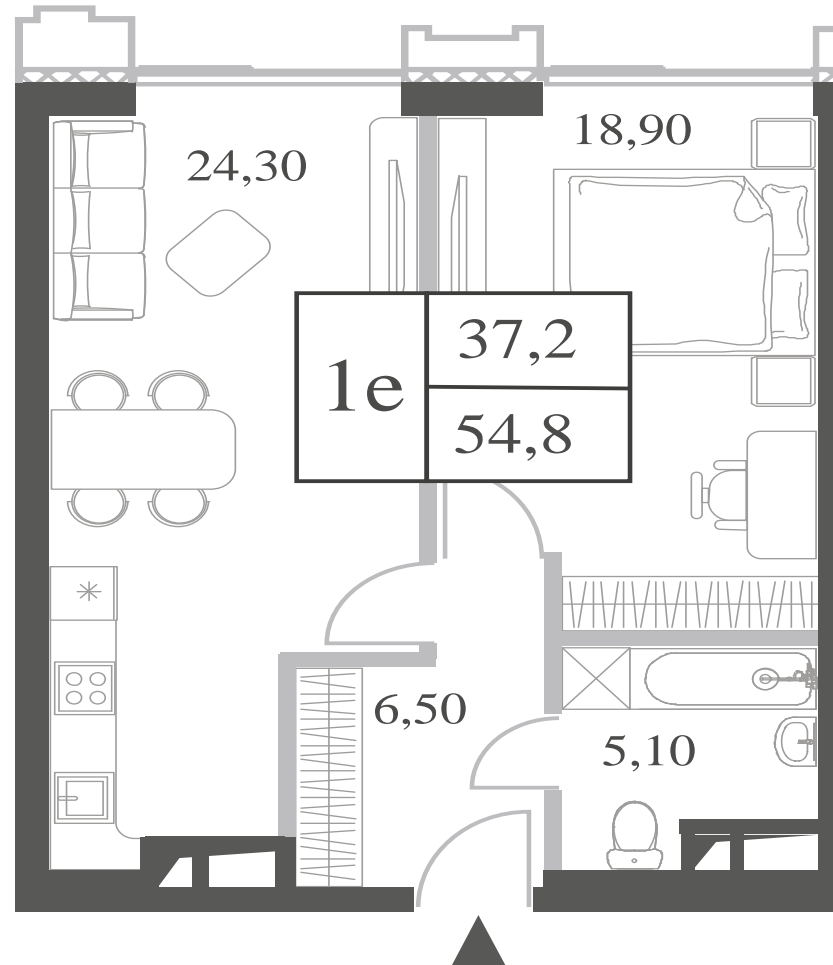

КВАРТИРА №1179
КОРПУС ENERGY

1 СПАЛЬНЯ

ЭТАЖ

40

ПЛОЩАДЬ

54.8

 КВ. М

СТОИМОСТЬ

20 426 206

 РУБ.

ВИДЫ

ПР-Т ГЕНЕРАЛА ДОРОХОВА
ДОЛИНА РЕКИ РАМЕНКИ

WILL TOWERS. Я БУДУ.

КВАРТИРА №1179
КОРПУС ENERGY

1 СПАЛЬНЯ

ЭТАЖ
40

ПЛОЩАДЬ
54.8 КВ. М

СТОИМОСТЬ
20 426 206 РУБ.

ВИДЫ
ПР-Т ГЕНЕРАЛА ДОРОХОВА
ДОЛИНА РЕКИ РАМЕНКИ

ЖДЕМ ВАС В ОФИСЕ ПРОДАЖ ПО АДРЕСУ: МОСКВА, ЗАО, РАМЕНКИ, ПРОСПЕКТ ГЕНЕРАЛА ДОРОХОВА.
КОЛЛ-ЦЕНТР РАБОТАЕТ ЕЖЕДНЕВНО С 9:00 ДО 21:00