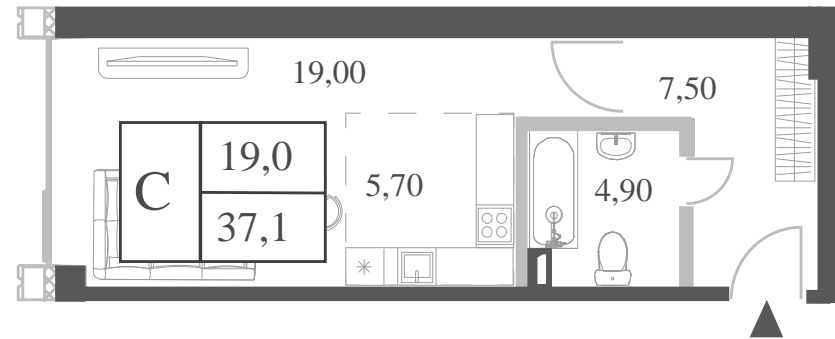

WILL TOWERS. Я БУДУ.

КВАРТИРА №12
КОРПУС CREATIVITY

ВИДЫ
ПР-Т ГЕНЕРАЛА ДОРОХОВА
ДОЛИНА РЕКИ РАМЕНКИ

СТУДИЯ

ЭТАЖ

2

ПЛОЩАДЬ

37.1 КВ. М

СТУДИЯ

ЭТАЖ

2

ПЛОЩАДЬ

37.1 КВ. М

СТОИМОСТЬ

12 191 060 РУБ.

ВИДЫ
ПР-Т ГЕНЕРАЛА ДОРОХОВА
ДОЛИНА РЕКИ РАМЕНКИ