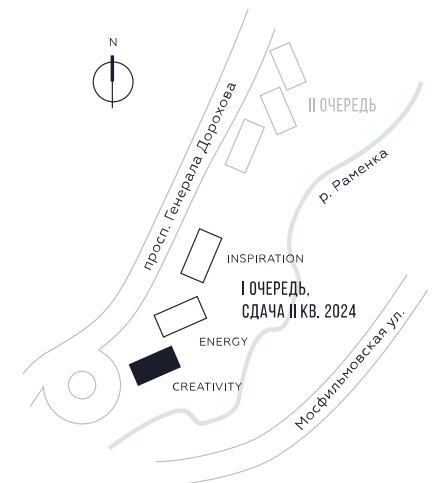

WILL TOWERS. Я БУДУ.

КВАРТИРА №12
КОРПУС CREATIVITY

ВИДЫ
ПР-Т ГЕНЕРАЛА ДОРОХОВА
ДОЛИНА РЕКИ РАМЕНКИ

СТУДИЯ

ЭТАЖ

2

ПЛОЩАДЬ

37.1 КВ. М

СТУДИЯ

ЭТАЖ

2

ПЛОЩАДЬ

37.1 КВ. М

СТОИМОСТЬ

12 191 060 РУБ.

ВИДЫ
ПР-Т ГЕНЕРАЛА ДОРОХОВА
ДОЛИНА РЕКИ РАМЕНКИ