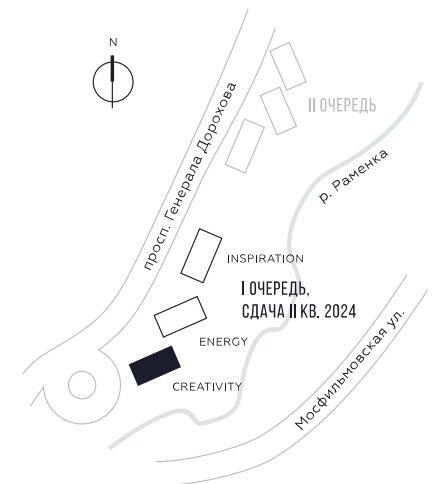

WILL TOWERS. Я БУДУ.

КВАРТИРА №12
КОРПУС CREATIVITY

ВИДЫ
ПР-Т ГЕНЕРАЛА ДОРОХОВА
ДОЛИНА РЕКИ РАМЕНКИ

СТУДИЯ

ЭТАЖ

2

ПЛОЩАДЬ

37.1 КВ. М

СТОИМОСТЬ

12 191 060 РУБ.

ЖДЕМ ВАС В ОФИСЕ ПРОДАЖ ПО АДРЕСУ: МОСКВА, ЗАО, РАМЕНКИ, ПРОСПЕКТ ГЕНЕРАЛА ДОРОХОВА.
КОЛЛ-ЦЕНТР РАБОТАЕТ ЕЖЕДНЕВНО С 9:00 ДО 21:00

+7 495 023 26 52

WILL TOWERS. Я БУДУ.

КВАРТИРА №12
КОРПУС CREATIVITY