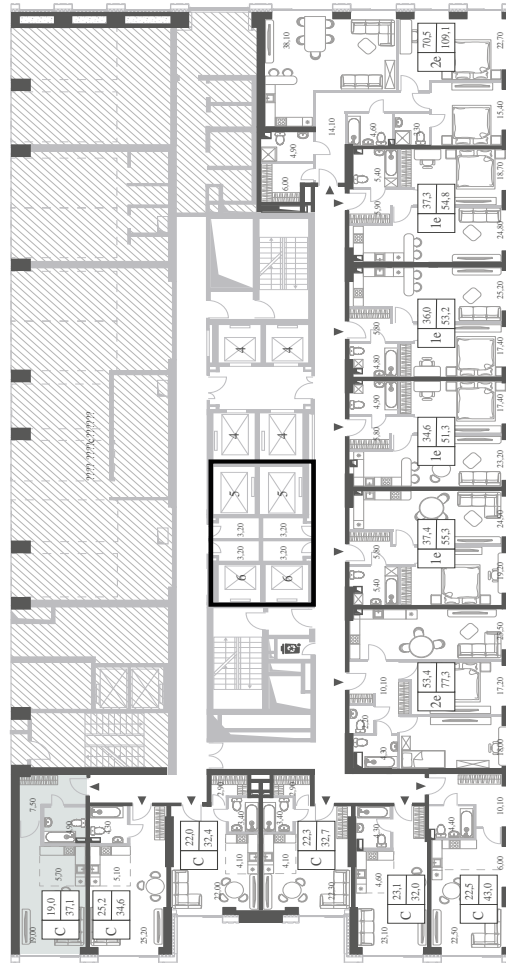

WILL TOWERS. Я БУДУ.

КВАРТИРА №12
КОРПУС CREATIVITY

ВИДЫ
ПР-Т ГЕНЕРАЛА ДОРОХОВА
ДОЛИНА РЕКИ РАМЕНКИ

СТУДИЯ

ЭТАЖ

2

ПЛОЩАДЬ

37.1 КВ. М

СТУДИЯ

ЭТАЖ

2

ПЛОЩАДЬ

37.1 КВ. М

СТОИМОСТЬ

12 191 060 РУБ.

ВИДЫ
ПР-Т ГЕНЕРАЛА ДОРОХОВА
ДОЛИНА РЕКИ РАМЕНКИ