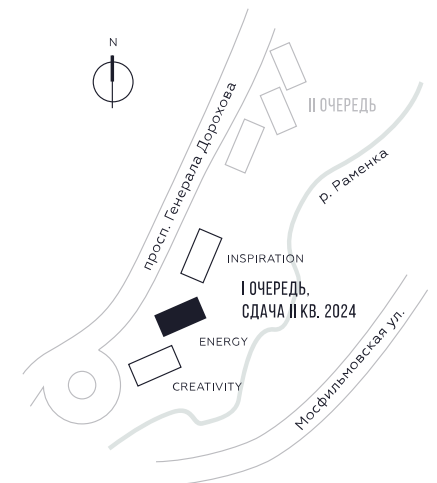

WILL TOWERS. Я БУДУ.

КВАРТИРА №1225
КОРПУС ENERGY

2 СПАЛЬНИ

ЭТАЖ

44

ПЛОЩАДЬ

79 КВ. М

СТОИМОСТЬ

29 662 446 РУБ.

ВИДЫ
ПР-Т ГЕНЕРАЛА ДОРОХОВА
ДОЛИНА РЕКИ РАМЕНКИ

ЖДЕМ ВАС В ОФИСЕ ПРОДАЖ ПО АДРЕСУ: МОСКВА, ЗАО, РАМЕНКИ, ПРОСПЕКТ ГЕНЕРАЛА ДОРОХОВА.
КОЛЛ-ЦЕНТР РАБОТАЕТ ЕЖЕДНЕВНО С 9:00 ДО 21:00

+7 495 023 26 52

WILL TOWERS. Я БУДУ.

КВАРТИРА №1225
КОРПУС ENERGY

2 СПАЛЬНИ

ЭТАЖ
44

ПЛОЩАДЬ
79 кв. м

СТОИМОСТЬ
29 662 446 руб.

ВИДЫ
ПР-Т ГЕНЕРАЛА ДОРОХОВА
ДОЛИНА РЕКИ РАМЕНКИ

ЖДЕМ ВАС В ОФИСЕ ПРОДАЖ ПО АДРЕСУ: МОСКВА, ЗАО, РАМЕНКИ, ПРОСПЕКТ ГЕНЕРАЛА ДОРОХОВА.
КОЛЛ-ЦЕНТР РАБОТАЕТ ЕЖЕДНЕВНО С 9:00 ДО 21:00