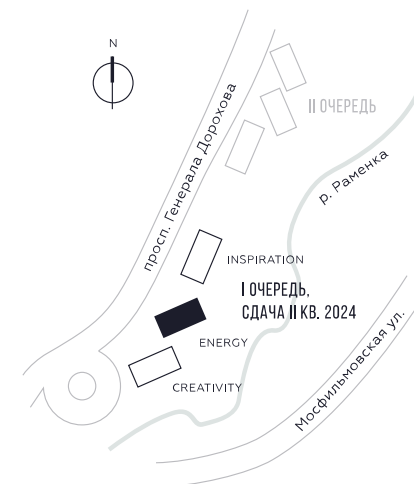

WILL TOWERS. Я БУДУ.

КВАРТИРА №1225
КОРПУС ENERGY

2 СПАЛЬНИ

ЭТАЖ

44

ПЛОЩАДЬ

79 КВ. М

СТОИМОСТЬ

29 662 446 РУБ.

ВИДЫ
ПР-Т ГЕНЕРАЛА ДОРОХОВА
ДОЛИНА РЕКИ РАМЕНКИ

ЖДЕМ ВАС В ОФИСЕ ПРОДАЖ ПО АДРЕСУ: МОСКВА, ЗАО, РАМЕНКИ, ПРОСПЕКТ ГЕНЕРАЛА ДОРОХОВА.
КОЛЛ-ЦЕНТР РАБОТАЕТ ЕЖЕДНЕВНО С 9:00 ДО 21:00

+7 495 023 26 52

WILL TOWERS. Я БУДУ.

КВАРТИРА №1225
КОРПУС ENERGY

2 СПАЛЬНИ

ЭТАЖ
44

ПЛОЩАДЬ
79 кв. м

СТОИМОСТЬ
29 662 446 руб.

ВИДЫ
ПР-Т ГЕНЕРАЛА ДОРОХОВА
ДОЛИНА РЕКИ РАМЕНКИ

ЖДЕМ ВАС В ОФИСЕ ПРОДАЖ ПО АДРЕСУ: МОСКВА, ЗАО, РАМЕНКИ, ПРОСПЕКТ ГЕНЕРАЛА ДОРОХОВА.
КОЛЛ-ЦЕНТР РАБОТАЕТ ЕЖЕДНЕВНО С 9:00 ДО 21:00