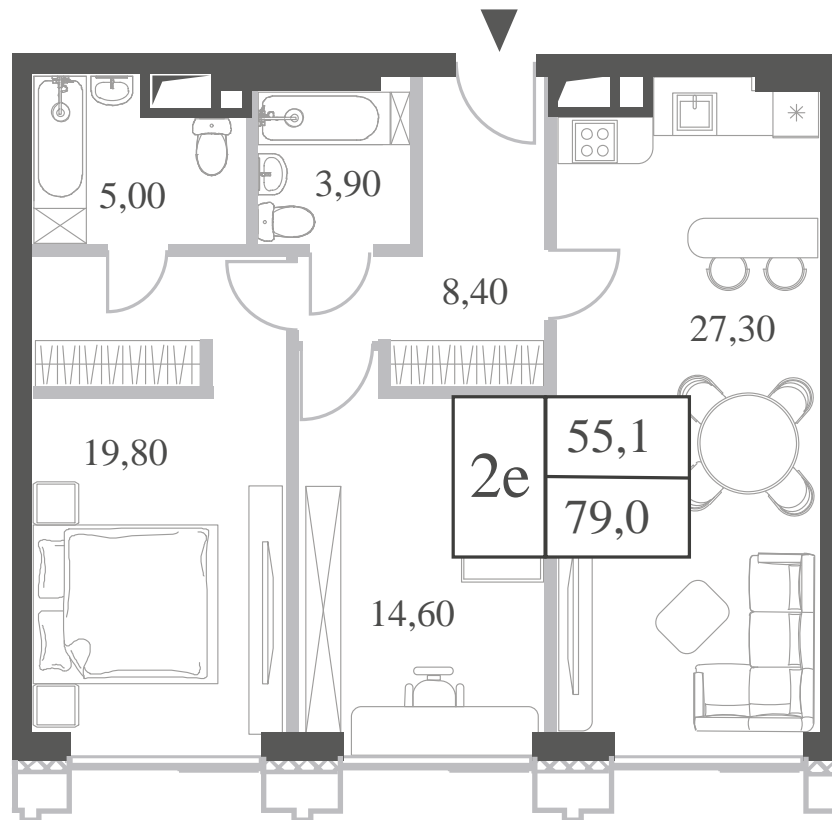

WILL TOWERS. Я БУДУ.

КВАРТИРА №1225
КОРПУС ENERGY

2 СПАЛЬНИ

ЭТАЖ

44

ПЛОЩАДЬ

79 КВ. М

СТОИМОСТЬ

29 662 446 РУБ.

ВИДЫ
ПР-Т ГЕНЕРАЛА ДОРОХОВА
ДОЛИНА РЕКИ РАМЕНКИ