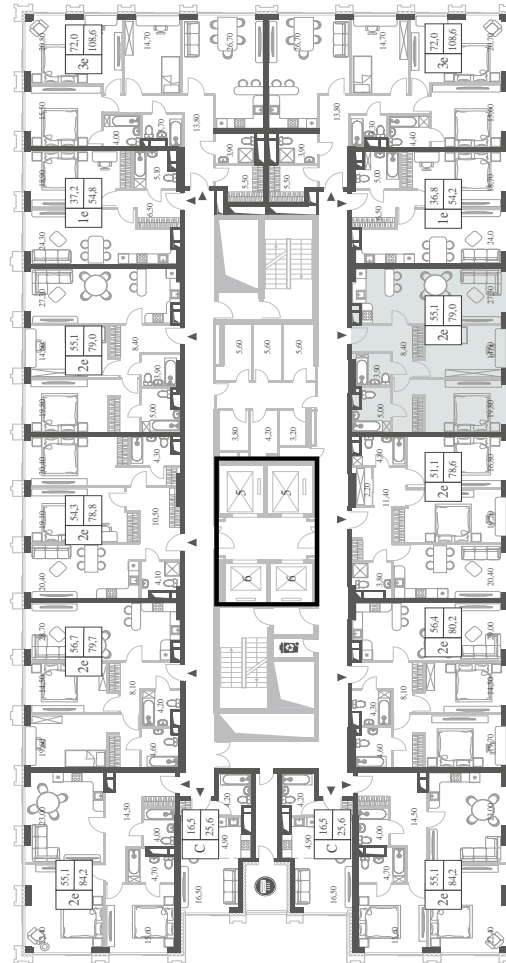

WILL TOWERS. Я БУДУ.

КВАРТИРА №1225
КОРПУС ENERGY

2 СПАЛЬНИ

ЭТАЖ

44

ПЛОЩАДЬ

79 КВ. М

СТОИМОСТЬ

WILL TOWERS. Я БУДУ.

КВАРТИРА №1225
КОРПУС ENERGY

2 СПАЛЬНИ

ЭТАЖ
44

ПЛОЩАДЬ
79 кв. м

СТОИМОСТЬ
29 662 446 руб.

ВИДЫ
ПР-Т ГЕНЕРАЛА ДОРОХОВА
ДОЛИНА РЕКИ РАМЕНКИ

ЖДЕМ ВАС В ОФИСЕ ПРОДАЖ ПО АДРЕСУ: МОСКВА, ЗАО, РАМЕНКИ, ПРОСПЕКТ ГЕНЕРАЛА ДОРОХОВА.
КОЛЛ-ЦЕНТР РАБОТАЕТ ЕЖЕДНЕВНО С 9:00 ДО 21:00