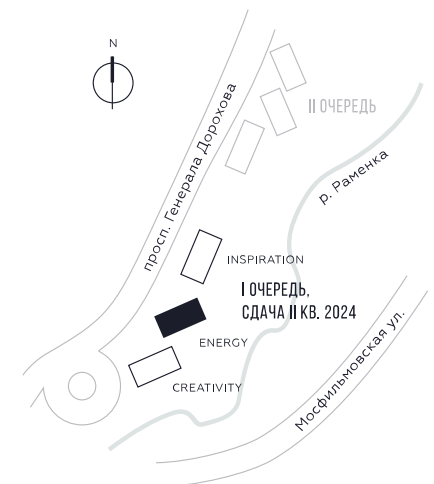

WILL TOWERS. Я БУДУ.

КВАРТИРА №1226
КОРПУС ENERGY

2 СПАЛЬНИ

ЭТАЖ

44

ПЛОЩАДЬ

78.6 КВ. М

СТОИМОСТЬ

27 799 955 РУБ.

ВИДЫ

ПР-Т ГЕНЕРАЛА ДОРОХОВА

ДОЛИНА РЕКИ РАМЕНКИ

ЖДЕМ ВАС В ОФИСЕ ПРОДАЖ ПО АДРЕСУ: МОСКВА, ЗАО, РАМЕНКИ, ПРОСПЕКТ ГЕНЕРАЛА ДОРОХОВА.
КОЛЛ-ЦЕНТР РАБОТАЕТ ЕЖЕДНЕВНО С 9:00 ДО 21:00

+7 495 023 26 52

WILL TOWERS. Я БУДУ.

КВАРТИРА №1226
КОРПУС ENERGY

2 СПАЛЬНИ

ЭТАЖ
44

ПЛОЩАДЬ
78.6 КВ. М

СТОИМОСТЬ
27 799 955 РУБ.

ВИДЫ
ПР-Т ГЕНЕРАЛА ДОРОХОВА
ДОЛИНА РЕКИ РАМЕНКИ

ЖДЕМ ВАС В ОФИСЕ ПРОДАЖ ПО АДРЕСУ: МОСКВА, ЗАО, РАМЕНКИ, ПРОСПЕКТ ГЕНЕРАЛА ДОРОХОВА.
КОЛЛ-ЦЕНТР РАБОТАЕТ ЕЖЕДНЕВНО С 9:00 ДО 21:00