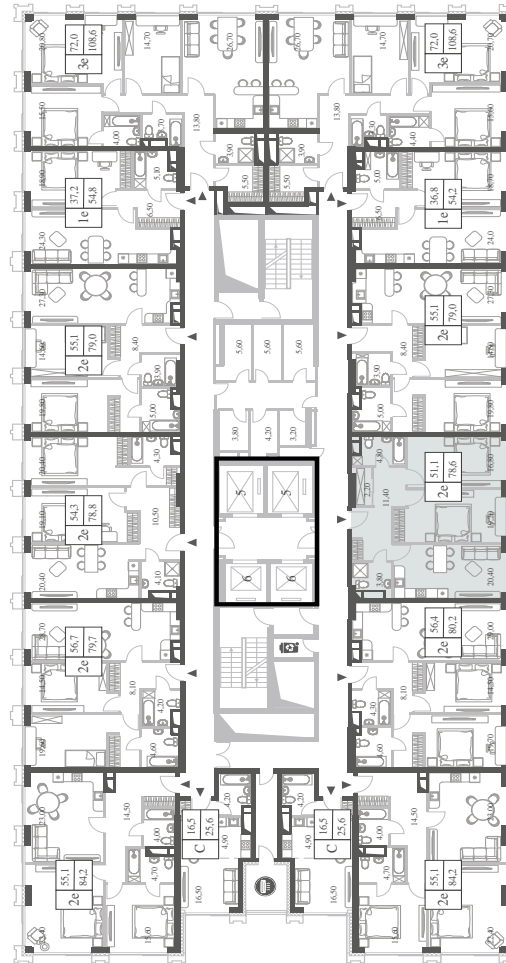

WILL TOWERS. Я БУДУ.

КВАРТИРА №1226
КОРПУС ENERGY

2 СПАЛЬНИ

ЭТАЖ

44

ПЛОЩАДЬ

78.6 КВ. М

СТОИМОСТЬ

WILL TOWERS. Я БУДУ.

КВАРТИРА №1226
КОРПУС ENERGY

2 СПАЛЬНИ

ЭТАЖ
44

ПЛОЩАДЬ
78.6 КВ. М

СТОИМОСТЬ
27 799 955 РУБ.

ВИДЫ
ПР-Т ГЕНЕРАЛА ДОРОХОВА
ДОЛИНА РЕКИ РАМЕНКИ

ЖДЕМ ВАС В ОФИСЕ ПРОДАЖ ПО АДРЕСУ: МОСКВА, ЗАО, РАМЕНКИ, ПРОСПЕКТ ГЕНЕРАЛА ДОРОХОВА.
КОЛЛ-ЦЕНТР РАБОТАЕТ ЕЖЕДНЕВНО С 9:00 ДО 21:00