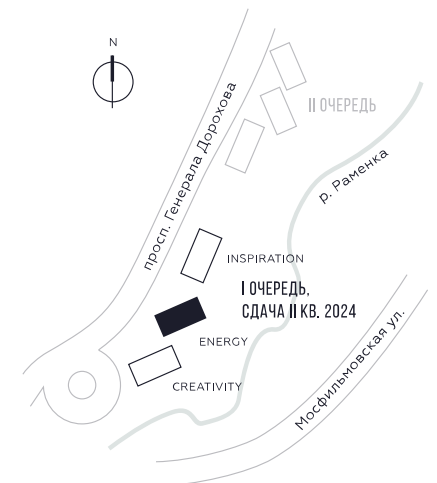

WILL TOWERS. Я БУДУ.

КВАРТИРА №1226
КОРПУС ENERGY

2 СПАЛЬНИ

ЭТАЖ

44

ПЛОЩАДЬ

78.6 КВ. М

СТОИМОСТЬ

27 799 955 РУБ.

ВИДЫ

ПР-Т ГЕНЕРАЛА ДОРОХОВА

ДОЛИНА РЕКИ РАМЕНКИ

ЖДЕМ ВАС В ОФИСЕ ПРОДАЖ ПО АДРЕСУ: МОСКВА, ЗАО, РАМЕНКИ, ПРОСПЕКТ ГЕНЕРАЛА ДОРОХОВА.
КОЛЛ-ЦЕНТР РАБОТАЕТ ЕЖЕДНЕВНО С 9:00 ДО 21:00

+7 495 023 26 52

WILL TOWERS. Я БУДУ.

КВАРТИРА №1226
КОРПУС ENERGY

2 СПАЛЬНИ

ЭТАЖ
44

ПЛОЩАДЬ
78.6 КВ. М

СТОИМОСТЬ
27 799 955 РУБ.

ВИДЫ
ПР-Т ГЕНЕРАЛА ДОРОХОВА
ДОЛИНА РЕКИ РАМЕНКИ

ЖДЕМ ВАС В ОФИСЕ ПРОДАЖ ПО АДРЕСУ: МОСКВА, ЗАО, РАМЕНКИ, ПРОСПЕКТ ГЕНЕРАЛА ДОРОХОВА.
КОЛЛ-ЦЕНТР РАБОТАЕТ ЕЖЕДНЕВНО С 9:00 ДО 21:00