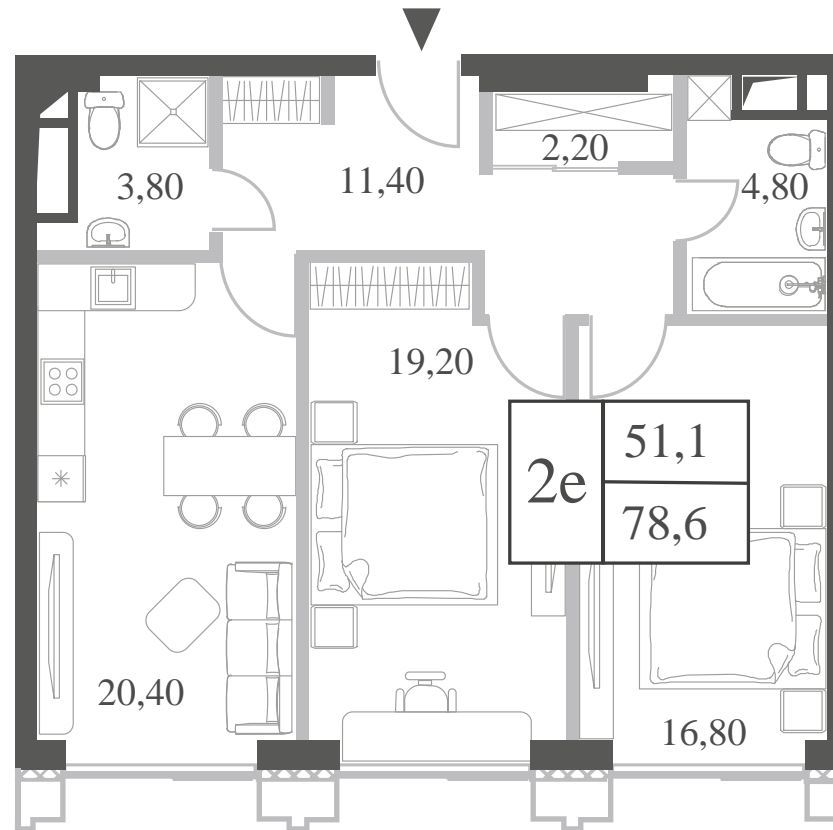

WILL TOWERS. Я БУДУ.

КВАРТИРА №1226
КОРПУС ENERGY

2 СПАЛЬНИ

ЭТАЖ

44

ПЛОЩАДЬ

78.6 КВ. М

СТОИМОСТЬ

27 799 955 РУБ.

ВИДЫ

ПР-Т ГЕНЕРАЛА ДОРОХОВА

ДОЛИНА РЕКИ РАМЕНКИ