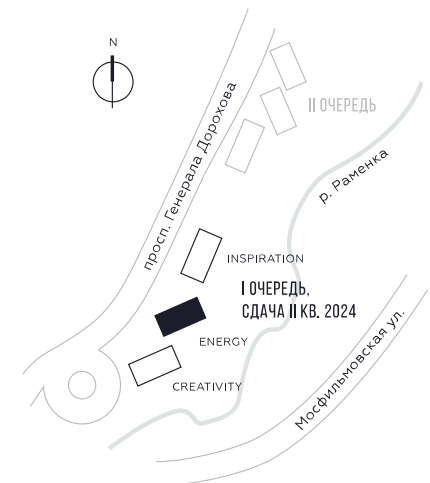

WILL TOWERS

WILL TOWERS. Я БУДУ.

КВАРТИРА №1228
КОРПУС ENERGY

2 СПАЛЬНИ

ЭТАЖ

44

ПЛОЩАДЬ

84.2

 КВ. М

СТОИМОСТЬ ПРИ 100% ОПЛАТЕ

34 344 590

 РУБ.

ВИДЫ

ПР-Т ГЕНЕРАЛА ДОРОХОВА

ДОЛИНА РЕКИ РАМЕНКИ

ЖДЕМ ВАС В ОФИСЕ ПРОДАЖ ПО АДРЕСУ: МОСКВА, ЗАО, РАМЕНКИ, ПРОСПЕКТ ГЕНЕРАЛА ДОРОХОВА.
КОЛЛ-ЦЕНТР РАБОТАЕТ ЕЖЕДНЕВНО С 9:00 ДО 21:00

34 344 590 РУБ.

ВИДЫ

ПР-Т ГЕНЕРАЛА ДОРОХОВА
ДОЛИНА РЕКИ РАМЕНКИ

ЖДЕМ ВАС В ОФИСЕ ПРОДАЖ ПО АДРЕСУ: МОСКВА, ЗАО, РАМЕНКИ, ПРОСПЕКТ ГЕНЕРАЛА ДОРОХОВА.
КОЛЛ-ЦЕНТР РАБОТАЕТ ЕЖЕДНЕВНО С 9:00 ДО 21:00

+7 495 023 26 52