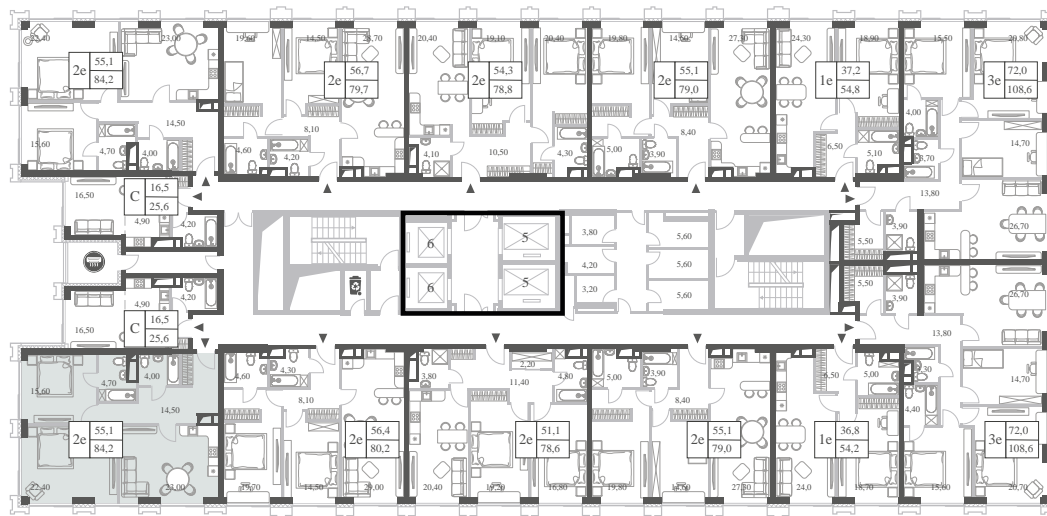

КВАРТИРА №1228
КОРПУС ENERGY

2 СПАЛЬНИ

ЭТАЖ

44

ПЛОЩАДЬ

84.2 КВ. М

СТОИМОСТЬ ПРИ 100% ОПЛАТЕ

34 344 590 РУБ.

ВИДЫ

ПР-Т ГЕНЕРАЛА ДОРОХОВА
ДОЛИНА РЕКИ РАМЕНКИ