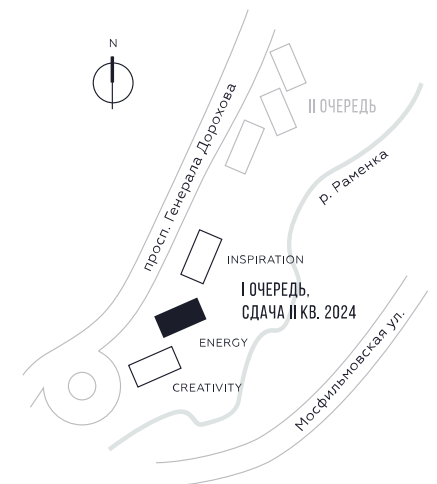

WILL TOWERS

WILL TOWERS. Я БУДУ.

КВАРТИРА №1228
КОРПУС ENERGY

2 СПАЛЬНИ

ЭТАЖ

44

ПЛОЩАДЬ

84.2

 КВ. М

СТОИМОСТЬ ПРИ 100% ОПЛАТЕ

34 344 590

 РУБ.

ВИДЫ

ПР-Т ГЕНЕРАЛА ДОРОХОВА

ДОЛИНА РЕКИ РАМЕНКИ

ЖДЕМ ВАС В ОФИСЕ ПРОДАЖ ПО АДРЕСУ: МОСКВА, ЗАО, РАМЕНКИ, ПРОСПЕКТ ГЕНЕРАЛА ДОРОХОВА.
КОЛЛ-ЦЕНТР РАБОТАЕТ ЕЖЕДНЕВНО С 9:00 ДО 21:00