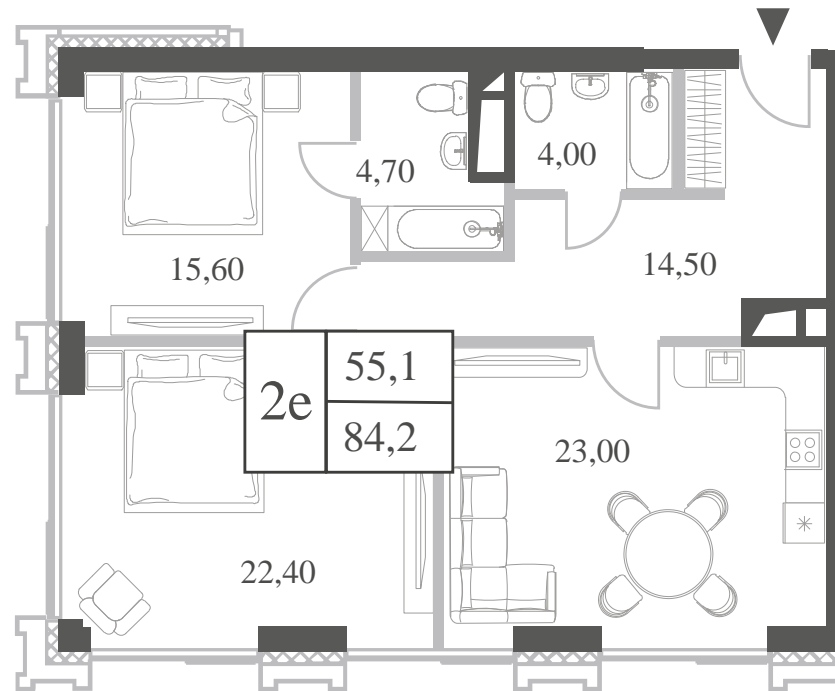

WILL TOWERS

WILL TOWERS. Я БУДУ.

КВАРТИРА №1228
КОРПУС ENERGY

2 СПАЛЬНИ

ЭТАЖ

44

ПЛОЩАДЬ

84.2

 КВ. М

СТОИМОСТЬ ПРИ 100% ОПЛАТЕ

34 344 590

 РУБ.

ВИДЫ

ПР-Т ГЕНЕРАЛА ДОРОХОВА

ДОЛИНА РЕКИ РАМЕНКИ

ЖДЕМ ВАС В ОФИСЕ ПРОДАЖ ПО АДРЕСУ: МОСКВА, ЗАО, РАМЕНКИ, ПРОСПЕКТ ГЕНЕРАЛА ДОРОХОВА.
КОЛЛ-ЦЕНТР РАБОТАЕТ ЕЖЕДНЕВНО С 9:00 ДО 21:00

+7 495 023 26 52

КВАРТИРА №1228
КОРПУС ENERGY

2 СПАЛЬНИ

ЭТАЖ

44

ПЛОЩАДЬ

84.2 КВ. М

СТОИМОСТЬ ПРИ 100% ОПЛАТЕ