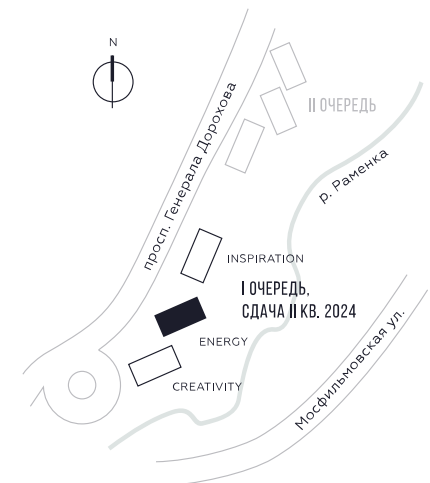

WILL TOWERS. Я БУДУ.

КВАРТИРА №1229
КОРПУС ENERGY

ВИДЫ
ПР-Т ГЕНЕРАЛА ДОРОХОВА
ДОЛИНА РЕКИ РАМЕНКИ

СТУДИЯ

ЭТАЖ

44

ПЛОЩАДЬ

25.6 КВ. М

СТОИМОСТЬ

11 617 228 РУБ.

ЖДЕМ ВАС В ОФИСЕ ПРОДАЖ ПО АДРЕСУ: МОСКВА, ЗАО, РАМЕНКИ, ПРОСПЕКТ ГЕНЕРАЛА ДОРОХОВА.
КОЛЛ-ЦЕНТР РАБОТАЕТ ЕЖЕДНЕВНО С 9:00 ДО 21:00

+7 495 023 26 52