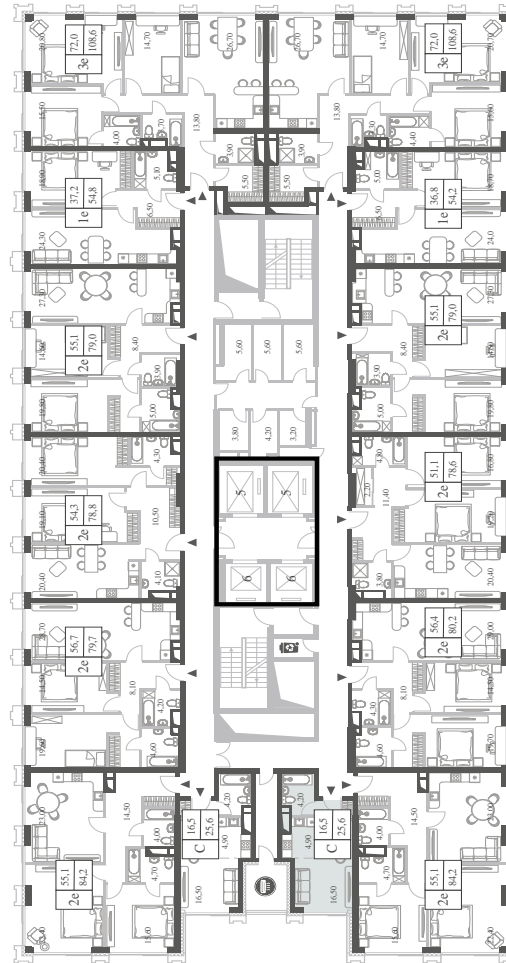

WILL TOWERS. Я БУДУ.

КВАРТИРА №1229
КОРПУС ENERGY

ВИДЫ
ПР-Т ГЕНЕРАЛА ДОРОХОВА
ДОЛИНА РЕКИ РАМЕНКИ

СТУДИЯ

ЭТАЖ

44

ПЛОЩАДЬ

25.6 КВ. М

СТУДИЯ

ЭТАЖ

44

ПЛОЩАДЬ

25.6 кв. м

СТОИМОСТЬ

11 617 228 руб.

ВИДЫ
ПР-Т ГЕНЕРАЛА ДОРОХОВА
ДОЛИНА РЕКИ РАМЕНКИ