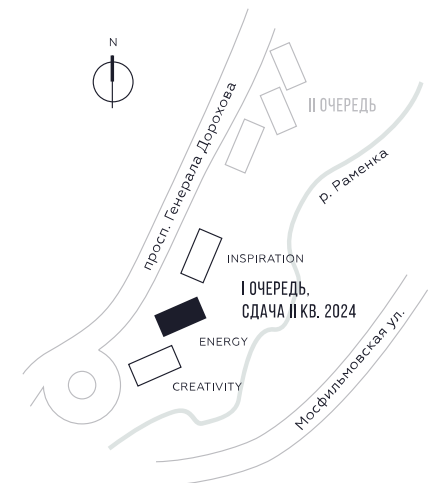

WILL TOWERS. Я БУДУ.

КВАРТИРА №1229
КОРПУС ENERGY

ВИДЫ
ПР-Т ГЕНЕРАЛА ДОРОХОВА
ДОЛИНА РЕКИ РАМЕНКИ

СТУДИЯ

ЭТАЖ

44

ПЛОЩАДЬ

25.6 КВ. М

СТУДИЯ

ЭТАЖ

44

ПЛОЩАДЬ

25.6 кв. м

СТОИМОСТЬ

11 617 228 руб.

ВИДЫ
ПР-Т ГЕНЕРАЛА ДОРОХОВА
ДОЛИНА РЕКИ РАМЕНКИ