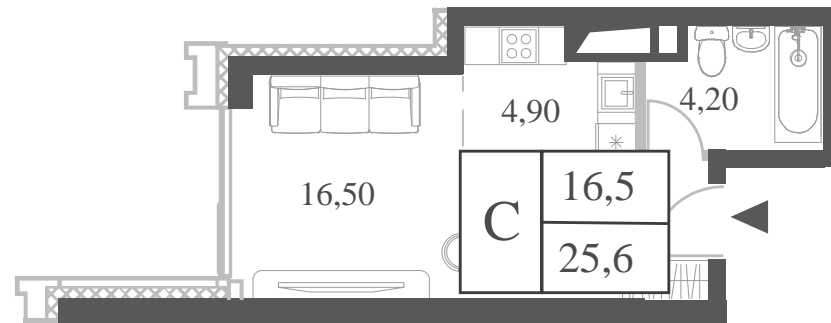

WILL TOWERS. Я БУДУ.

КВАРТИРА №1229
КОРПУС ENERGY

ВИДЫ
ПР-Т ГЕНЕРАЛА ДОРОХОВА
ДОЛИНА РЕКИ РАМЕНКИ

СТУДИЯ

ЭТАЖ

44

ПЛОЩАДЬ

25.6 КВ. М

СТОИМОСТЬ

11 617 228 РУБ.

ЖДЕМ ВАС В ОФИСЕ ПРОДАЖ ПО АДРЕСУ: МОСКВА, ЗАО, РАМЕНКИ, ПРОСПЕКТ ГЕНЕРАЛА ДОРОХОВА.
КОЛЛ-ЦЕНТР РАБОТАЕТ ЕЖЕДНЕВНО С 9:00 ДО 21:00

+7 495 023 26 52