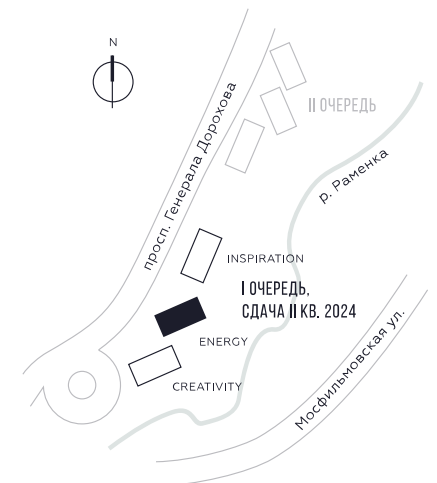

WILL TOWERS. Я БУДУ.

КВАРТИРА №1232
КОРПУС ENERGY

2 СПАЛЬНИ

ЭТАЖ

44

ПЛОЩАДЬ

79.7 КВ. М

СТОИМОСТЬ

28 025 468 РУБ.

ВИДЫ

ПР-Т ГЕНЕРАЛА ДОРОХОВА

ДОЛИНА РЕКИ РАМЕНКИ

ЖДЕМ ВАС В ОФИСЕ ПРОДАЖ ПО АДРЕСУ: МОСКВА, ЗАО, РАМЕНКИ, ПРОСПЕКТ ГЕНЕРАЛА ДОРОХОВА.
КОЛЛ-ЦЕНТР РАБОТАЕТ ЕЖЕДНЕВНО С 9:00 ДО 21:00

+7 495 023 26 52

WILL TOWERS. Я БУДУ.

КВАРТИРА №1232
КОРПУС ENERGY

2 СПАЛЬНИ

ЭТАЖ
44

ПЛОЩАДЬ
79.7 КВ. М

СТОИМОСТЬ
28 025 468 РУБ.

ВИДЫ
ПР-Т ГЕНЕРАЛА ДОРОХОВА
ДОЛИНА РЕКИ РАМЕНКИ

ЖДЕМ ВАС В ОФИСЕ ПРОДАЖ ПО АДРЕСУ: МОСКВА, ЗАО, РАМЕНКИ, ПРОСПЕКТ ГЕНЕРАЛА ДОРОХОВА.
КОЛЛ-ЦЕНТР РАБОТАЕТ ЕЖЕДНЕВНО С 9:00 ДО 21:00