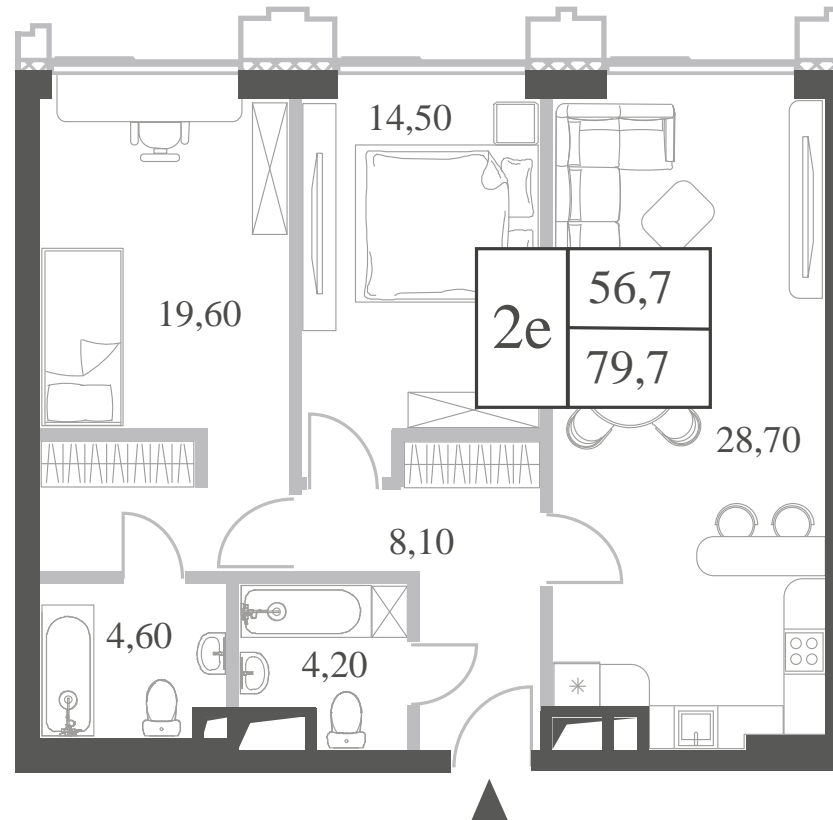

WILL TOWERS. Я БУДУ.

КВАРТИРА №1232
КОРПУС ENERGY

2 СПАЛЬНИ

ЭТАЖ

44

ПЛОЩАДЬ

79.7 КВ. М

СТОИМОСТЬ

28 025 468 РУБ.

ВИДЫ

ПР-Т ГЕНЕРАЛА ДОРОХОВА

ДОЛИНА РЕКИ РАМЕНКИ