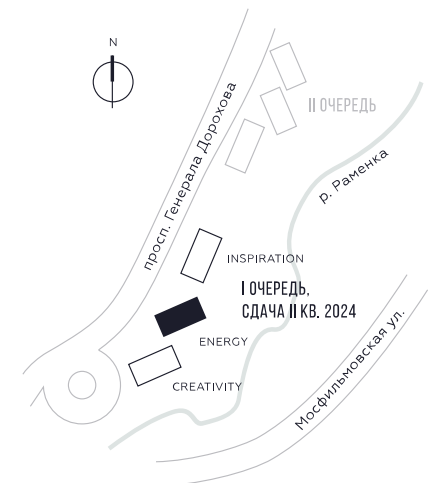

WILL TOWERS. Я БУДУ.

КВАРТИРА №1232
КОРПУС ENERGY

2 СПАЛЬНИ

ЭТАЖ

44

ПЛОЩАДЬ

79.7 КВ. М

СТОИМОСТЬ

28 025 468 РУБ.

ВИДЫ

ПР-Т ГЕНЕРАЛА ДОРОХОВА

ДОЛИНА РЕКИ РАМЕНКИ

ЖДЕМ ВАС В ОФИСЕ ПРОДАЖ ПО АДРЕСУ: МОСКВА, ЗАО, РАМЕНКИ, ПРОСПЕКТ ГЕНЕРАЛА ДОРОХОВА.
КОЛЛ-ЦЕНТР РАБОТАЕТ ЕЖЕДНЕВНО С 9:00 ДО 21:00

+7 495 023 26 52

WILL TOWERS. Я БУДУ.

КВАРТИРА №1232
КОРПУС ENERGY

2 СПАЛЬНИ

ЭТАЖ
44

ПЛОЩАДЬ
79.7 КВ. М

СТОИМОСТЬ
28 025 468 РУБ.

ВИДЫ
ПР-Т ГЕНЕРАЛА ДОРОХОВА
ДОЛИНА РЕКИ РАМЕНКИ

ЖДЕМ ВАС В ОФИСЕ ПРОДАЖ ПО АДРЕСУ: МОСКВА, ЗАО, РАМЕНКИ, ПРОСПЕКТ ГЕНЕРАЛА ДОРОХОВА.
КОЛЛ-ЦЕНТР РАБОТАЕТ ЕЖЕДНЕВНО С 9:00 ДО 21:00