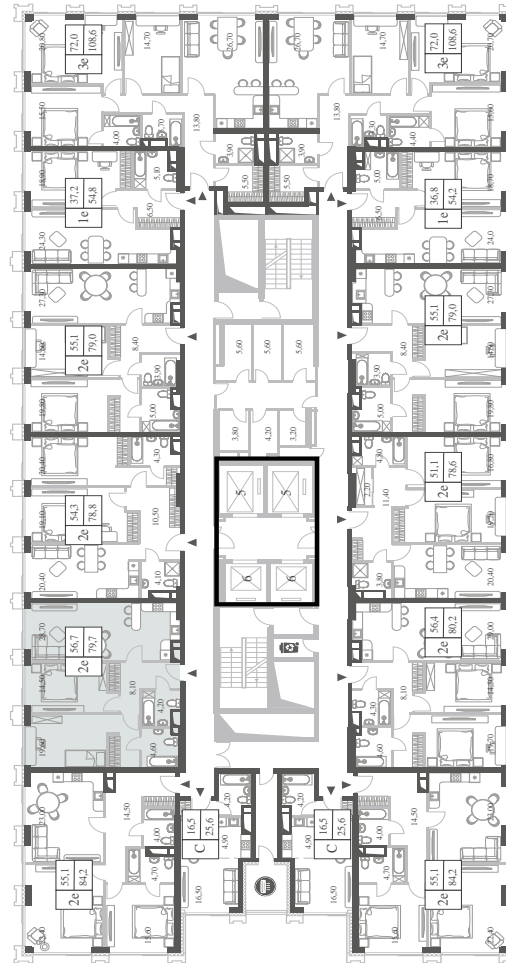

WILL TOWERS. Я БУДУ.

КВАРТИРА №1232
КОРПУС ENERGY

2 СПАЛЬНИ

ЭТАЖ

44

ПЛОЩАДЬ

79.7 КВ. М

СТОИМОСТЬ

WILL TOWERS. Я БУДУ.

КВАРТИРА №1232
КОРПУС ENERGY

2 СПАЛЬНИ

ЭТАЖ
44

ПЛОЩАДЬ
79.7 КВ. М

СТОИМОСТЬ
28 025 468 РУБ.

ВИДЫ
ПР-Т ГЕНЕРАЛА ДОРОХОВА
ДОЛИНА РЕКИ РАМЕНКИ

ЖДЕМ ВАС В ОФИСЕ ПРОДАЖ ПО АДРЕСУ: МОСКВА, ЗАО, РАМЕНКИ, ПРОСПЕКТ ГЕНЕРАЛА ДОРОХОВА.
КОЛЛ-ЦЕНТР РАБОТАЕТ ЕЖЕДНЕВНО С 9:00 ДО 21:00