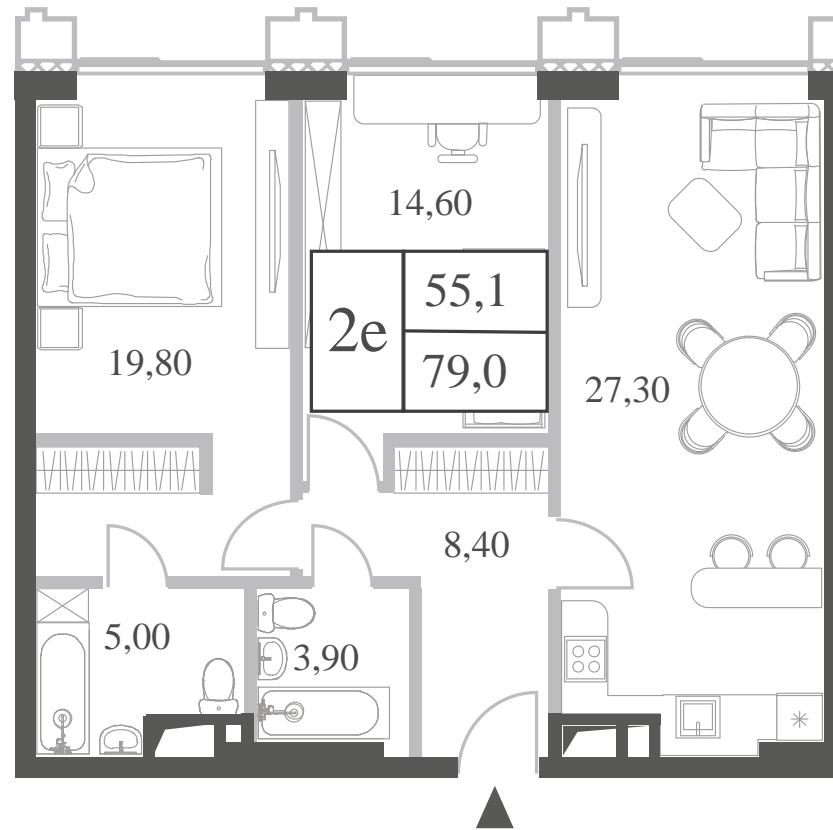

КВАРТИРА №1234
КОРПУС ENERGY

2 СПАЛЬНИ

ЭТАЖ

44

ПЛОЩАДЬ

79

 КВ. М

СТОИМОСТЬ

27 630 645

 РУБ.

ВИДЫ

ПР-Т ГЕНЕРАЛА ДОРОХОВА

ДОЛИНА РЕКИ РАМЕНКИ

WILL TOWERS. Я БУДУ.

КВАРТИРА №1234
КОРПУС ENERGY

2 СПАЛЬНИ

ЭТАЖ
44

ПЛОЩАДЬ
79 кв. м

СТОИМОСТЬ
27 630 645 руб.

ВИДЫ
ПР-Т ГЕНЕРАЛА ДОРОХОВА
ДОЛИНА РЕКИ РАМЕНКИ

ЖДЕМ ВАС В ОФИСЕ ПРОДАЖ ПО АДРЕСУ: МОСКВА, ЗАО, РАМЕНКИ, ПРОСПЕКТ ГЕНЕРАЛА ДОРОХОВА.
КОЛЛ-ЦЕНТР РАБОТАЕТ ЕЖЕДНЕВНО С 9:00 ДО 21:00