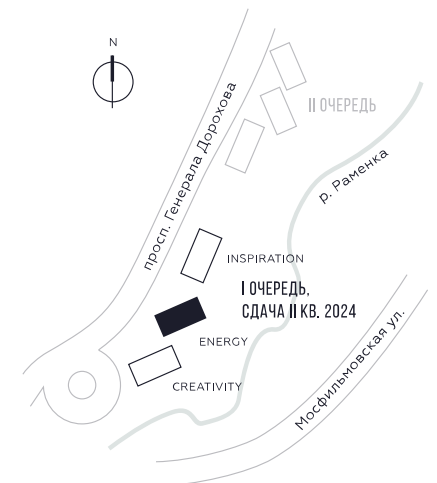

КВАРТИРА №1234
КОРПУС ENERGY

2 СПАЛЬНИ

ЭТАЖ

44

ПЛОЩАДЬ

79

 КВ. М

СТОИМОСТЬ

27 630 645

 РУБ.

ВИДЫ

ПР-Т ГЕНЕРАЛА ДОРОХОВА

ДОЛИНА РЕКИ РАМЕНКИ

WILL TOWERS. Я БУДУ.

КВАРТИРА №1234
КОРПУС ENERGY

2 СПАЛЬНИ

ЭТАЖ
44

ПЛОЩАДЬ
79 кв. м

СТОИМОСТЬ
27 630 645 руб.

ВИДЫ
ПР-Т ГЕНЕРАЛА ДОРОХОВА
ДОЛИНА РЕКИ РАМЕНКИ

ЖДЕМ ВАС В ОФИСЕ ПРОДАЖ ПО АДРЕСУ: МОСКВА, ЗАО, РАМЕНКИ, ПРОСПЕКТ ГЕНЕРАЛА ДОРОХОВА.
КОЛЛ-ЦЕНТР РАБОТАЕТ ЕЖЕДНЕВНО С 9:00 ДО 21:00