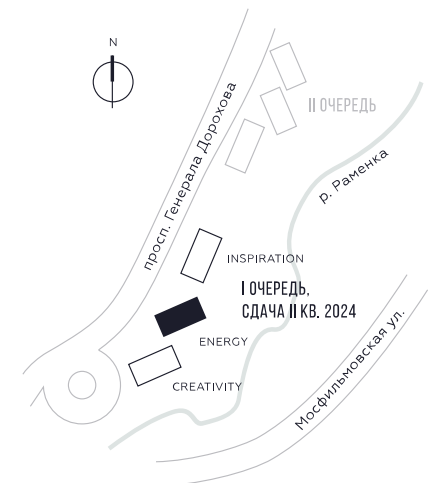

КВАРТИРА №1234
КОРПУС ENERGY

2 СПАЛЬНИ

ЭТАЖ

44

ПЛОЩАДЬ

79

 КВ. М

СТОИМОСТЬ

27 630 645

 РУБ.

ВИДЫ

ПР-Т ГЕНЕРАЛА ДОРОХОВА

ДОЛИНА РЕКИ РАМЕНКИ

WILL TOWERS. Я БУДУ.

КВАРТИРА №1234
КОРПУС ENERGY

2 СПАЛЬНИ

ЭТАЖ
44

ПЛОЩАДЬ
79 кв. м

СТОИМОСТЬ
27 630 645 руб.

ВИДЫ
ПР-Т ГЕНЕРАЛА ДОРОХОВА
ДОЛИНА РЕКИ РАМЕНКИ

ЖДЕМ ВАС В ОФИСЕ ПРОДАЖ ПО АДРЕСУ: МОСКВА, ЗАО, РАМЕНКИ, ПРОСПЕКТ ГЕНЕРАЛА ДОРОХОВА.
КОЛЛ-ЦЕНТР РАБОТАЕТ ЕЖЕДНЕВНО С 9:00 ДО 21:00