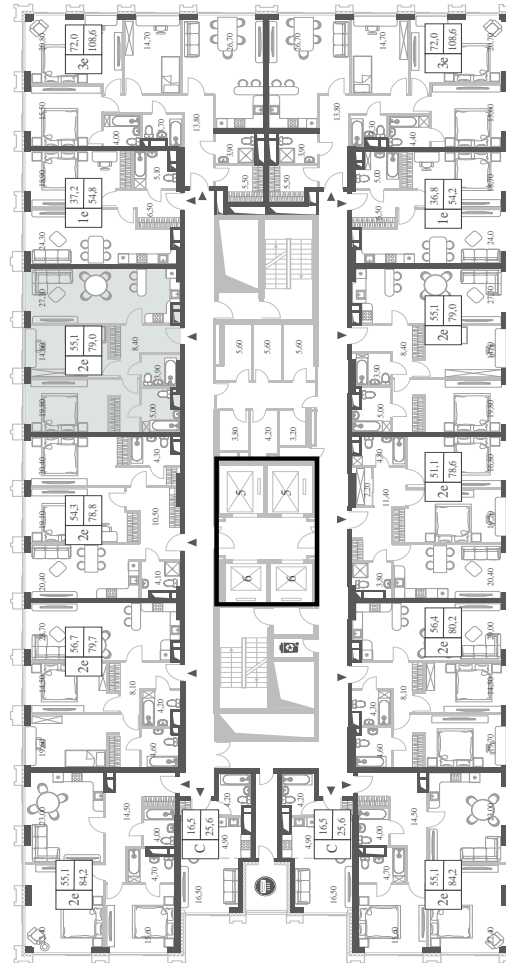

КВАРТИРА №1234
КОРПУС ENERGY

2 СПАЛЬНИ

ЭТАЖ

44

ПЛОЩАДЬ

79

 КВ. М

СТОИМОСТЬ

27 630 645

 РУБ.

ВИДЫ

ПР-Т ГЕНЕРАЛА ДОРОХОВА

ДОЛИНА РЕКИ РАМЕНКИ

WILL TOWERS. Я БУДУ.

КВАРТИРА №1234
КОРПУС ENERGY

2 СПАЛЬНИ

ЭТАЖ
44

ПЛОЩАДЬ
79 кв. м

СТОИМОСТЬ
27 630 645 руб.

ВИДЫ
ПР-Т ГЕНЕРАЛА ДОРОХОВА
ДОЛИНА РЕКИ РАМЕНКИ

ЖДЕМ ВАС В ОФИСЕ ПРОДАЖ ПО АДРЕСУ: МОСКВА, ЗАО, РАМЕНКИ, ПРОСПЕКТ ГЕНЕРАЛА ДОРОХОВА.
КОЛЛ-ЦЕНТР РАБОТАЕТ ЕЖЕДНЕВНО С 9:00 ДО 21:00