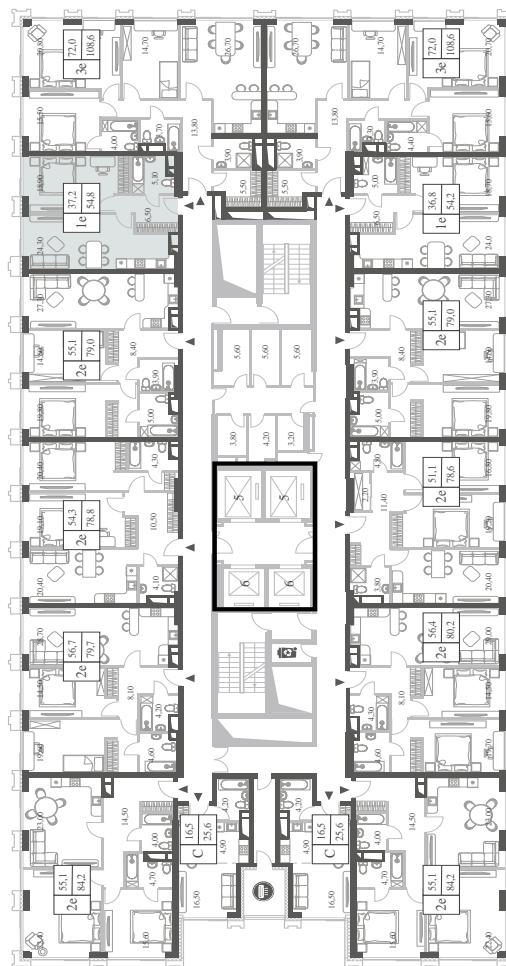

WILL TOWERS. Я БУДУ.

КВАРТИРА №1235
КОРПУС ENERGY

1 СПАЛЬНЯ

ЭТАЖ

44

ПЛОЩАДЬ

54.8 КВ. М

СТОИМОСТЬ

20 592 908 РУБ.

ВИДЫ
ПР-Т ГЕНЕРАЛА ДОРОХОВА
ДОЛИНА РЕКИ РАМЕНКИ