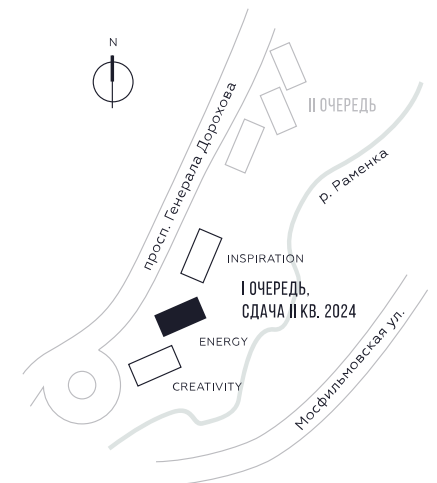

WILL TOWERS. Я БУДУ.

КВАРТИРА №1235
КОРПУС ENERGY

1 СПАЛЬНЯ

ЭТАЖ

44

ПЛОЩАДЬ

54.8 КВ. М

СТОИМОСТЬ

20 592 908 РУБ.

ВИДЫ

ПР-Т ГЕНЕРАЛА ДОРОХОВА
ДОЛИНА РЕКИ РАМЕНКИ

ЖДЕМ ВАС В ОФИСЕ ПРОДАЖ ПО АДРЕСУ: МОСКВА, ЗАО, РАМЕНКИ, ПРОСПЕКТ ГЕНЕРАЛА ДОРОХОВА.
КОЛЛ-ЦЕНТР РАБОТАЕТ ЕЖЕДНЕВНО С 9:00 ДО 21:00

+7 495 023 26 52