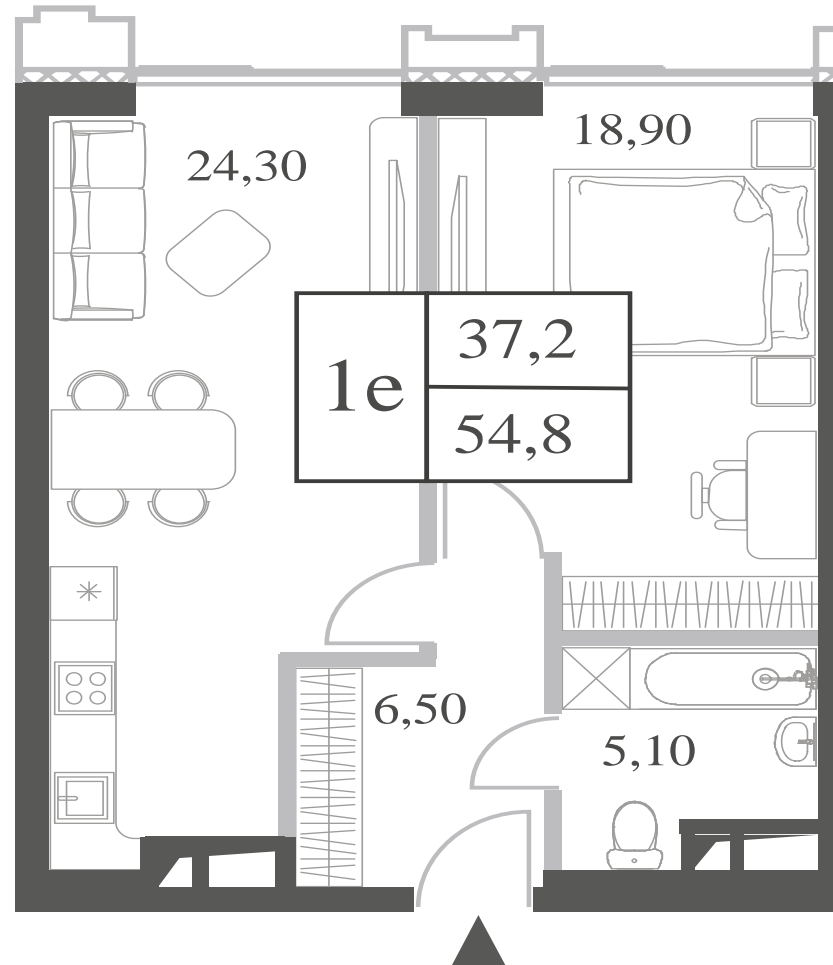

WILL TOWERS. Я БУДУ.

КВАРТИРА №1235
КОРПУС ENERGY

1 СПАЛЬНЯ

ЭТАЖ

44

ПЛОЩАДЬ

54.8 КВ. М

СТОИМОСТЬ

20 592 908 РУБ.

ВИДЫ

ПР-Т ГЕНЕРАЛА ДОРОХОВА
ДОЛИНА РЕКИ РАМЕНКИ