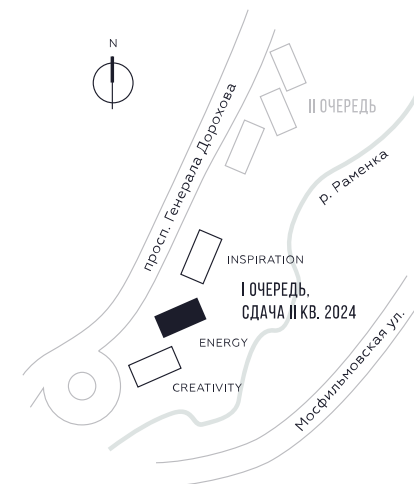

WILL TOWERS. Я БУДУ.

КВАРТИРА №1235
КОРПУС ENERGY

1 СПАЛЬНЯ

ЭТАЖ

44

ПЛОЩАДЬ

54.8 КВ. М

СТОИМОСТЬ

20 592 908 РУБ.

ВИДЫ

ПР-Т ГЕНЕРАЛА ДОРОХОВА
ДОЛИНА РЕКИ РАМЕНКИ

ЖДЕМ ВАС В ОФИСЕ ПРОДАЖ ПО АДРЕСУ: МОСКВА, ЗАО, РАМЕНКИ, ПРОСПЕКТ ГЕНЕРАЛА ДОРОХОВА.
КОЛЛ-ЦЕНТР РАБОТАЕТ ЕЖЕДНЕВНО С 9:00 ДО 21:00

+7 495 023 26 52