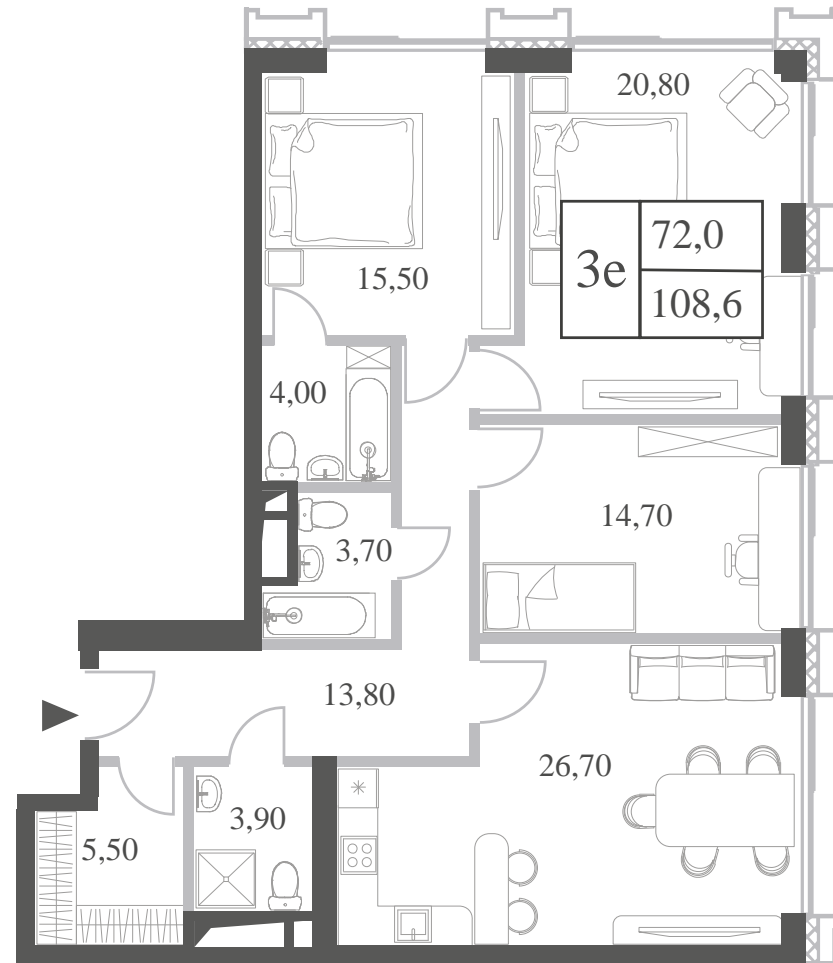

WILL TOWERS. Я БУДУ.

КВАРТИРА №1236
КОРПУС ENERGY

3 СПАЛЬНИ

ЭТАЖ

44

ПЛОЩАДЬ

108.6 КВ. М

СТОИМОСТЬ

38 723 719 РУБ.

ВИДЫ

ПР-Т ГЕНЕРАЛА ДОРОХОВА

ДОЛИНА РЕКИ РАМЕНКИ