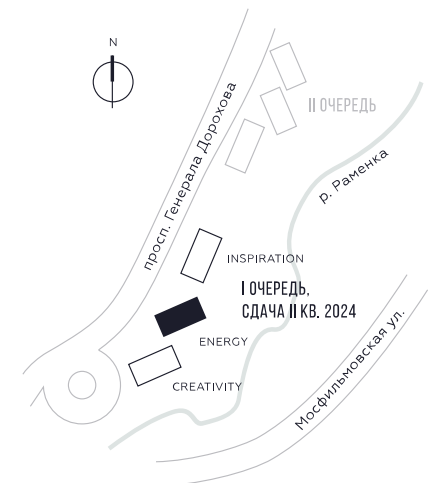

WILL TOWERS. Я БУДУ.

КВАРТИРА №1236
КОРПУС ENERGY

3 СПАЛЬНИ

ЭТАЖ

44

ПЛОЩАДЬ

108.6 КВ. М

СТОИМОСТЬ

38 723 719 РУБ.

ВИДЫ

ПР-Т ГЕНЕРАЛА ДОРОХОВА

ДОЛИНА РЕКИ РАМЕНКИ

ЖДЕМ ВАС В ОФИСЕ ПРОДАЖ ПО АДРЕСУ: МОСКВА, ЗАО, РАМЕНКИ, ПРОСПЕКТ ГЕНЕРАЛА ДОРОХОВА.
КОЛЛ-ЦЕНТР РАБОТАЕТ ЕЖЕДНЕВНО С 9:00 ДО 21:00

+7 495 023 26 52