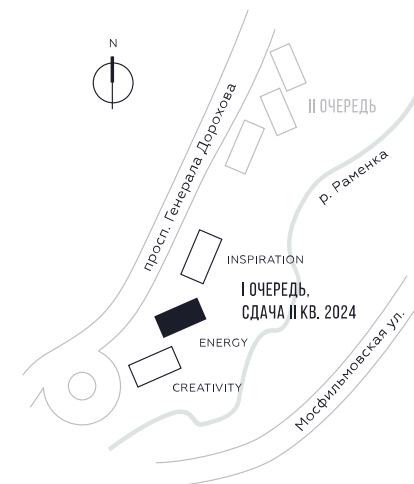

WILL TOWERS. Я БУДУ.

КВАРТИРА №1236
КОРПУС ENERGY

3 СПАЛЬНИ

ЭТАЖ

44

ПЛОЩАДЬ

108.6 КВ. М

СТОИМОСТЬ

38 723 719 РУБ.

ВИДЫ

ПР-Т ГЕНЕРАЛА ДОРОХОВА

ДОЛИНА РЕКИ РАМЕНКИ

ЖДЕМ ВАС В ОФИСЕ ПРОДАЖ ПО АДРЕСУ: МОСКВА, ЗАО, РАМЕНКИ, ПРОСПЕКТ ГЕНЕРАЛА ДОРОХОВА.
КОЛЛ-ЦЕНТР РАБОТАЕТ ЕЖЕДНЕВНО С 9:00 ДО 21:00

+7 495 023 26 52