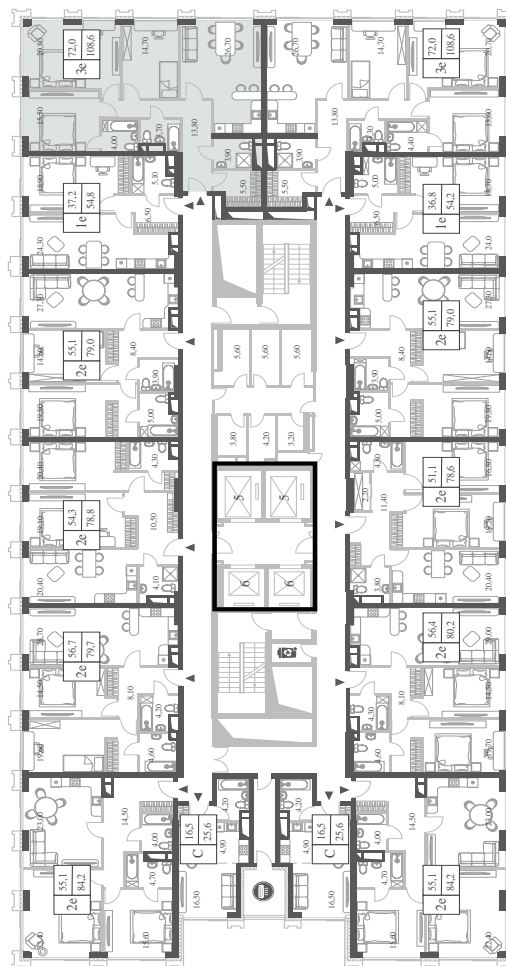

WILL TOWERS. Я БУДУ.

КВАРТИРА №1236
КОРПУС ENERGY

3 СПАЛЬНИ

ЭТАЖ

44

ПЛОЩАДЬ

108.6 КВ. М

СТОИМОСТЬ

38 723 719 РУБ.

ВИДЫ
ПР-Т ГЕНЕРАЛА ДОРОХОВА
ДОЛИНА РЕКИ РАМЕНКИ