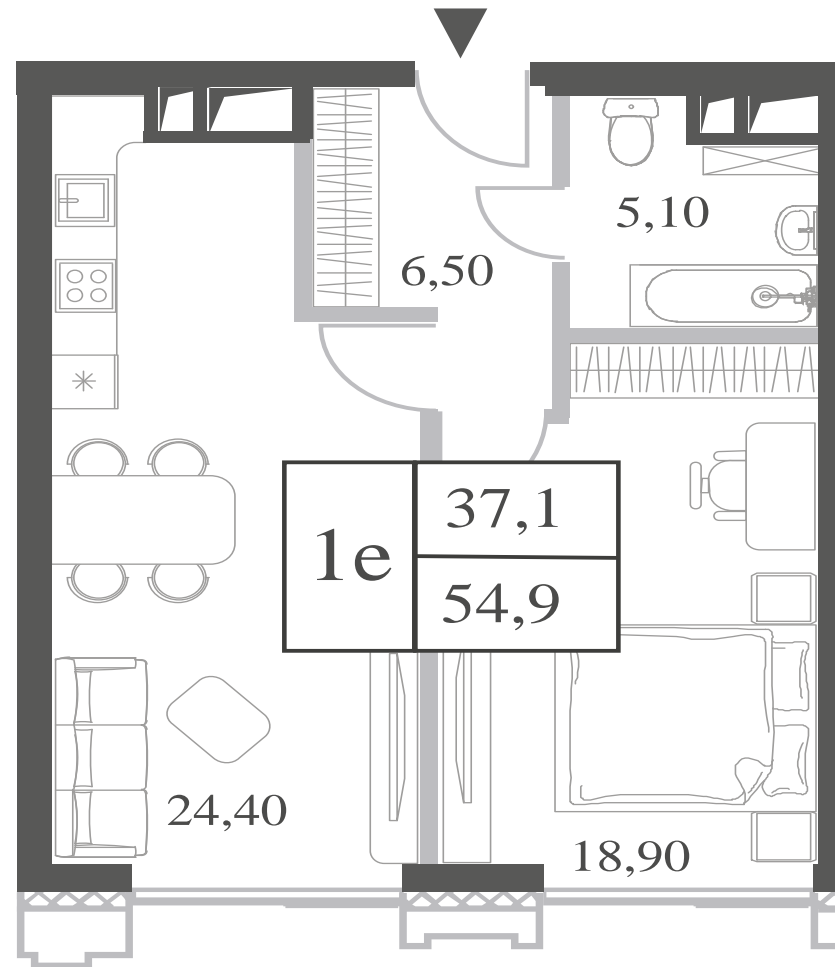

WILL TOWERS. Я БУДУ.

КВАРТИРА №1248
КОРПУС ENERGY

1 СПАЛЬНЯ

ЭТАЖ

46

ПЛОЩАДЬ

54.9 КВ. М

СТОИМОСТЬ

26 336 628 РУБ.

ВИДЫ

ПР-Т ГЕНЕРАЛА ДОРОХОВА

ДОЛИНА РЕКИ РАМЕНКИ