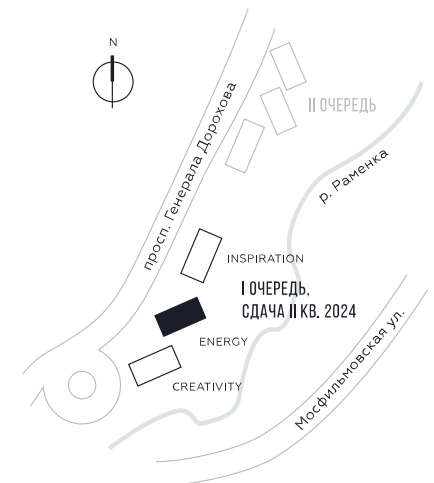

WILL TOWERS. Я БУДУ.

КВАРТИРА №1248
КОРПУС ENERGY

1 СПАЛЬНЯ

ЭТАЖ

46

ПЛОЩАДЬ

54.9 КВ. М

СТОИМОСТЬ

26 336 628 РУБ.

ВИДЫ

ПР-Т ГЕНЕРАЛА ДОРОХОВА

ДОЛИНА РЕКИ РАМЕНКИ

ЖДЕМ ВАС В ОФИСЕ ПРОДАЖ ПО АДРЕСУ: МОСКВА, ЗАО, РАМЕНКИ, ПРОСПЕКТ ГЕНЕРАЛА ДОРОХОВА.
КОЛЛ-ЦЕНТР РАБОТАЕТ ЕЖЕДНЕВНО С 9:00 ДО 21:00

+7 495 023 26 52