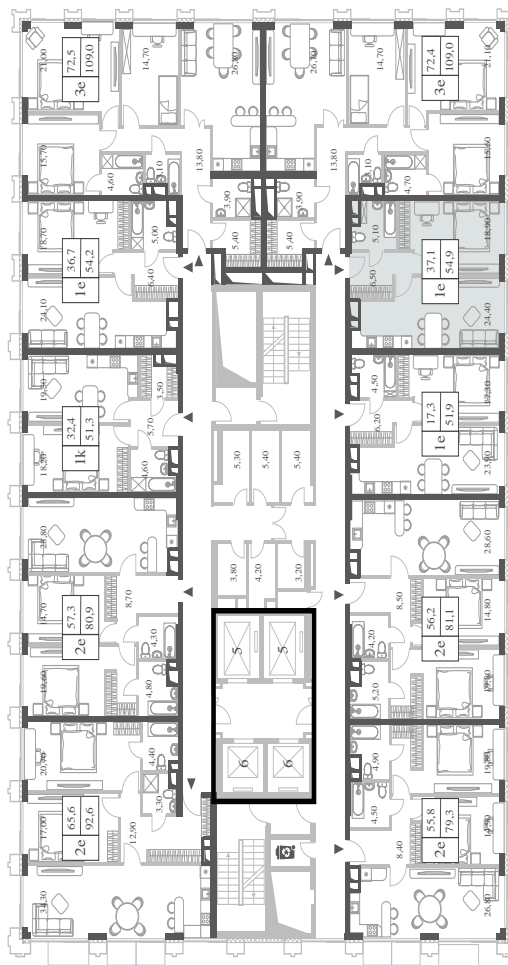

WILL TOWERS. Я БУДУ.

КВАРТИРА №1248
КОРПУС ENERGY

1 СПАЛЬНЯ

ЭТАЖ

46

ПЛОЩАДЬ

54.9 КВ. М

СТОИМОСТЬ

26 336 628 РУБ.

ВИДЫ
ПР-Т ГЕНЕРАЛА ДОРОХОВА
ДОЛИНА РЕКИ РАМЕНКИ