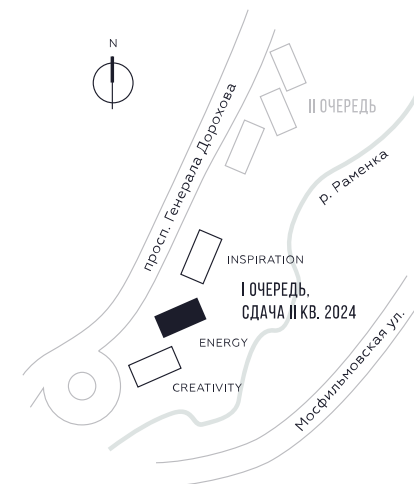

WILL TOWERS. Я БУДУ.

КВАРТИРА №1248
КОРПУС ENERGY

1 СПАЛЬНЯ

ЭТАЖ

46

ПЛОЩАДЬ

54.9 КВ. М

СТОИМОСТЬ

26 336 628 РУБ.

ВИДЫ

ПР-Т ГЕНЕРАЛА ДОРОХОВА

ДОЛИНА РЕКИ РАМЕНКИ

ЖДЕМ ВАС В ОФИСЕ ПРОДАЖ ПО АДРЕСУ: МОСКВА, ЗАО, РАМЕНКИ, ПРОСПЕКТ ГЕНЕРАЛА ДОРОХОВА.
КОЛЛ-ЦЕНТР РАБОТАЕТ ЕЖЕДНЕВНО С 9:00 ДО 21:00

+7 495 023 26 52