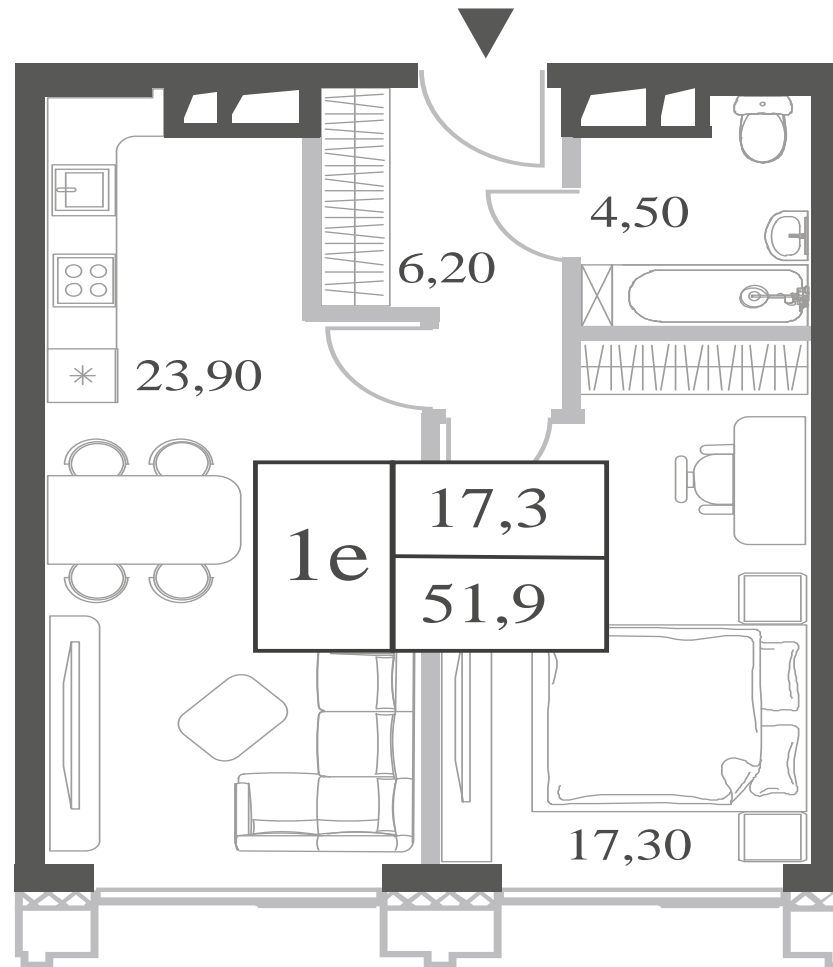

WILL TOWERS. Я БУДУ.

КВАРТИРА №1249
КОРПУС ENERGY

1 СПАЛЬНЯ

ЭТАЖ
46

ПЛОЩАДЬ
51.9 КВ. М

СТОИМОСТЬ
25 352 838 РУБ.

ВИДЫ
ПР-Т ГЕНЕРАЛА ДОРОХОВА
ДОЛИНА РЕКИ РАМЕНКИ

ЖДЕМ ВАС В ОФИСЕ ПРОДАЖ ПО АДРЕСУ: МОСКВА, ЗАО, РАМЕНКИ, ПРОСПЕКТ ГЕНЕРАЛА ДОРОХОВА.
КОЛЛ-ЦЕНТР РАБОТАЕТ ЕЖЕДНЕВНО С 9:00 ДО 21:00

+7 495 023 26 52

WILL TOWERS. Я БУДУ.

КВАРТИРА №1249
КОРПУС ENERGY

1 СПАЛЬНЯ

ЭТАЖ

46

ПЛОЩАДЬ

51.9 КВ. М