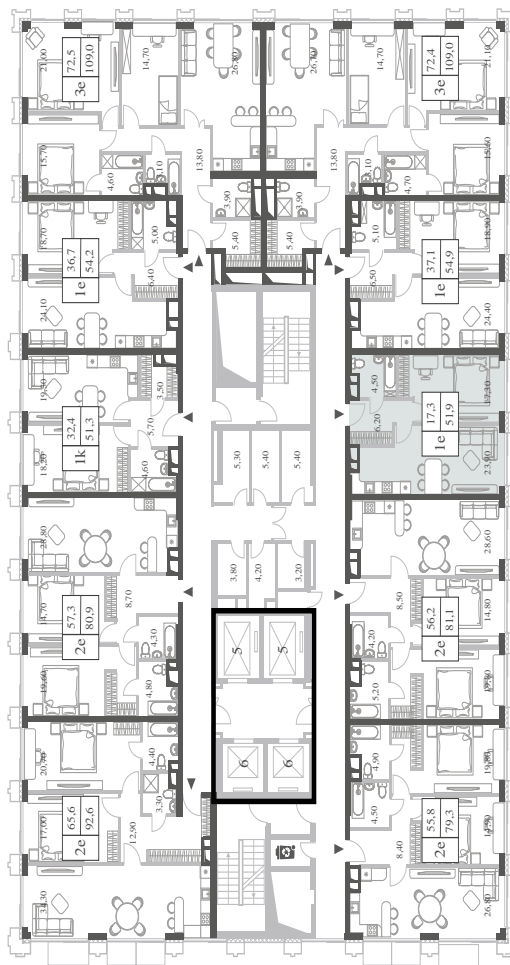

WILL TOWERS. Я БУДУ.

КВАРТИРА №1249
КОРПУС ENERGY

1 СПАЛЬНЯ

ЭТАЖ
46

ПЛОЩАДЬ
51.9 КВ. М

СТОИМОСТЬ
25 352 838 РУБ.

ВИДЫ
ПР-Т ГЕНЕРАЛА ДОРОХОВА
ДОЛИНА РЕКИ РАМЕНКИ

ЖДЕМ ВАС В ОФИСЕ ПРОДАЖ ПО АДРЕСУ: МОСКВА, ЗАО, РАМЕНКИ, ПРОСПЕКТ ГЕНЕРАЛА ДОРОХОВА.
КОЛЛ-ЦЕНТР РАБОТАЕТ ЕЖЕДНЕВНО С 9:00 ДО 21:00

+7 495 023 26 52

WILL TOWERS. Я БУДУ.

КВАРТИРА №1249
КОРПУС ENERGY

1 СПАЛЬНЯ

ЭТАЖ

46

ПЛОЩАДЬ

51.9 КВ. М

СТОИМОСТЬ

25 352 838 РУБ.

ВИДЫ
ПР-Т ГЕНЕРАЛА ДОРОХОВА
ДОЛИНА РЕКИ РАМЕНКИ

ЖДЕМ ВАС В ОФИСЕ ПРОДАЖ ПО АДРЕСУ: МОСКВА, ЗАО, РАМЕНКИ, ПРОСПЕКТ ГЕНЕРАЛА ДОРОХОВА.
КОЛЛ-ЦЕНТР РАБОТАЕТ ЕЖЕДНЕВНО С 9:00 ДО 21:00