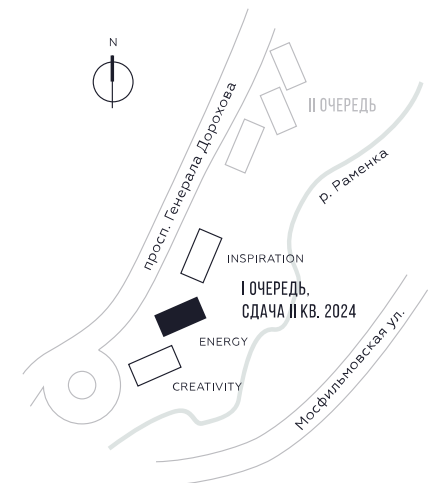

WILL TOWERS. Я БУДУ.

КВАРТИРА №1249
КОРПУС ENERGY

1 СПАЛЬНЯ

ЭТАЖ
46

ПЛОЩАДЬ
51.9 КВ. М

СТОИМОСТЬ
25 352 838 РУБ.

ВИДЫ
ПР-Т ГЕНЕРАЛА ДОРОХОВА
ДОЛИНА РЕКИ РАМЕНКИ

ЖДЕМ ВАС В ОФИСЕ ПРОДАЖ ПО АДРЕСУ: МОСКВА, ЗАО, РАМЕНКИ, ПРОСПЕКТ ГЕНЕРАЛА ДОРОХОВА.
КОЛЛ-ЦЕНТР РАБОТАЕТ ЕЖЕДНЕВНО С 9:00 ДО 21:00

СТОИМОСТЬ

25 352 838 РУБ.

ВИДЫ
ПР-Т ГЕНЕРАЛА ДОРОХОВА
ДОЛИНА РЕКИ РАМЕНКИ

ЖДЕМ ВАС В ОФИСЕ ПРОДАЖ ПО АДРЕСУ: МОСКВА, ЗАО, РАМЕНКИ, ПРОСПЕКТ ГЕНЕРАЛА ДОРОХОВА.
КОЛЛ-ЦЕНТР РАБОТАЕТ ЕЖЕДНЕВНО С 9:00 ДО 21:00