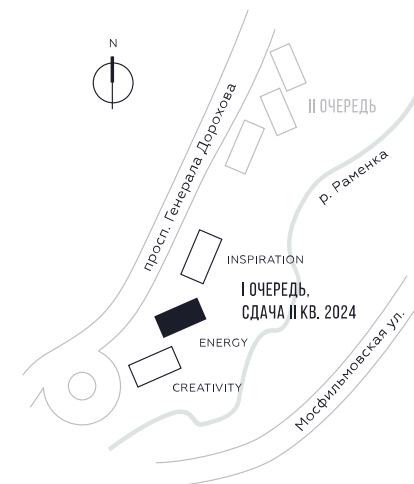

WILL TOWERS. Я БУДУ.

КВАРТИРА №1249
КОРПУС ENERGY

1 СПАЛЬНЯ

ЭТАЖ
46

ПЛОЩАДЬ
51.9 КВ. М

СТОИМОСТЬ
25 352 838 РУБ.

ВИДЫ
ПР-Т ГЕНЕРАЛА ДОРОХОВА
ДОЛИНА РЕКИ РАМЕНКИ

ЖДЕМ ВАС В ОФИСЕ ПРОДАЖ ПО АДРЕСУ: МОСКВА, ЗАО, РАМЕНКИ, ПРОСПЕКТ ГЕНЕРАЛА ДОРОХОВА.
КОЛЛ-ЦЕНТР РАБОТАЕТ ЕЖЕДНЕВНО С 9:00 ДО 21:00

+7 495 023 26 52

WILL TOWERS. Я БУДУ.

КВАРТИРА №1249
КОРПУС ENERGY

1 СПАЛЬНЯ

ЭТАЖ

46

ПЛОЩАДЬ

51.9 КВ. М

СТОИМОСТЬ

25 352 838 РУБ.

ВИДЫ
ПР-Т ГЕНЕРАЛА ДОРОХОВА
ДОЛИНА РЕКИ РАМЕНКИ

ЖДЕМ ВАС В ОФИСЕ ПРОДАЖ ПО АДРЕСУ: МОСКВА, ЗАО, РАМЕНКИ, ПРОСПЕКТ ГЕНЕРАЛА ДОРОХОВА.
КОЛЛ-ЦЕНТР РАБОТАЕТ ЕЖЕДНЕВНО С 9:00 ДО 21:00