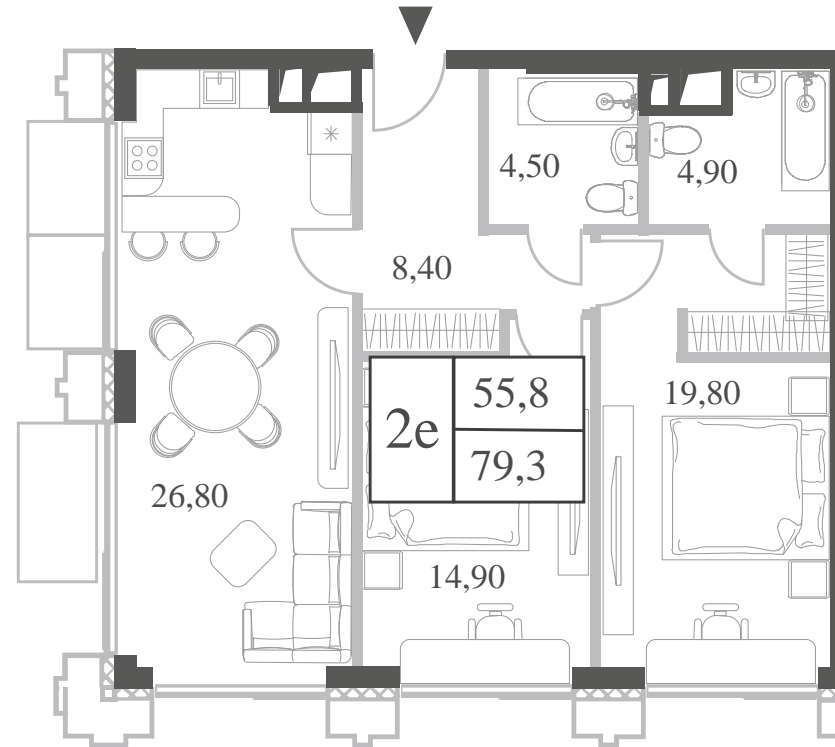

WILL TOWERS. Я БУДУ.

КВАРТИРА №1251
КОРПУС ENERGY

2 СПАЛЬНИ

ЭТАЖ

46

ПЛОЩАДЬ

79.3 КВ. М

СТОИМОСТЬ

32 807 044 РУБ.

ВИДЫ
ПР-Т ГЕНЕРАЛА ДОРОХОВА
ДОЛИНА РЕКИ РАМЕНКИ