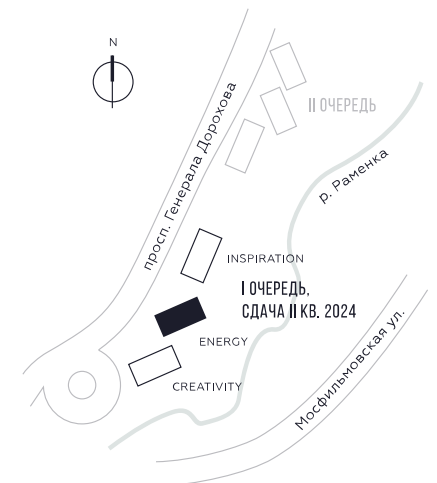

WILL TOWERS. Я БУДУ.

КВАРТИРА №1251
КОРПУС ENERGY

2 СПАЛЬНИ

ЭТАЖ

46

ПЛОЩАДЬ

79.3 КВ. М

СТОИМОСТЬ

WILL TOWERS. Я БУДУ.

КВАРТИРА №1251
КОРПУС ENERGY

2 СПАЛЬНИ

ЭТАЖ
46

ПЛОЩАДЬ
79.3 КВ. М

СТОИМОСТЬ
32 807 044 РУБ.

ВИДЫ
ПР-Т ГЕНЕРАЛА ДОРОХОВА
ДОЛИНА РЕКИ РАМЕНКИ

ЖДЕМ ВАС В ОФИСЕ ПРОДАЖ ПО АДРЕСУ: МОСКВА, ЗАО, РАМЕНКИ, ПРОСПЕКТ ГЕНЕРАЛА ДОРОХОВА.
КОЛЛ-ЦЕНТР РАБОТАЕТ ЕЖЕДНЕВНО С 9:00 ДО 21:00