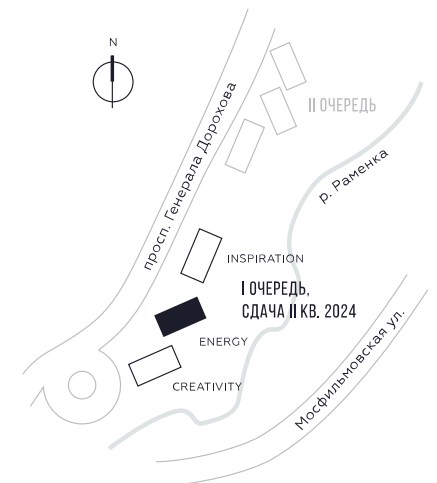

WILL TOWERS. Я БУДУ.

КВАРТИРА №1251
КОРПУС ENERGY

2 СПАЛЬНИ

ЭТАЖ

46

ПЛОЩАДЬ

79.3 КВ. М

СТОИМОСТЬ

32 807 044 РУБ.

ВИДЫ
ПР-Т ГЕНЕРАЛА ДОРОХОВА
ДОЛИНА РЕКИ РАМЕНКИ

ЖДЕМ ВАС В ОФИСЕ ПРОДАЖ ПО АДРЕСУ: МОСКВА, ЗАО, РАМЕНКИ, ПРОСПЕКТ ГЕНЕРАЛА ДОРОХОВА.
КОЛЛ-ЦЕНТР РАБОТАЕТ ЕЖЕДНЕВНО С 9:00 ДО 21:00

+7 495 023 26 52

WILL TOWERS. Я БУДУ.

КВАРТИРА №1251
КОРПУС ENERGY

2 СПАЛЬНИ

ЭТАЖ
46

ПЛОЩАДЬ
79.3 КВ. М

СТОИМОСТЬ
32 807 044 РУБ.

ВИДЫ
ПР-Т ГЕНЕРАЛА ДОРОХОВА
ДОЛИНА РЕКИ РАМЕНКИ

ЖДЕМ ВАС В ОФИСЕ ПРОДАЖ ПО АДРЕСУ: МОСКВА, ЗАО, РАМЕНКИ, ПРОСПЕКТ ГЕНЕРАЛА ДОРОХОВА.
КОЛЛ-ЦЕНТР РАБОТАЕТ ЕЖЕДНЕВНО С 9:00 ДО 21:00