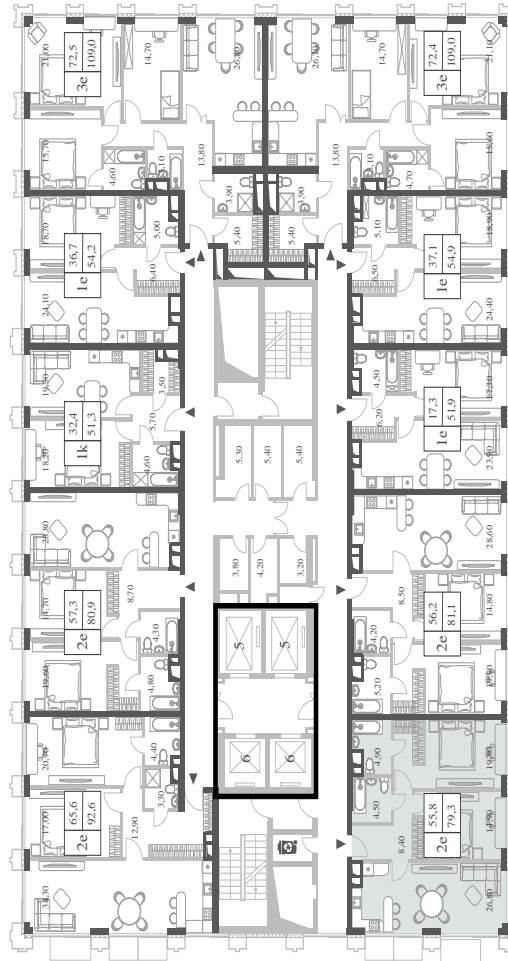

WILL TOWERS. Я БУДУ.

КВАРТИРА №1251
КОРПУС ENERGY

2 СПАЛЬНИ

ЭТАЖ

46

ПЛОЩАДЬ

79.3 КВ. М

СТОИМОСТЬ

WILL TOWERS. Я БУДУ.

КВАРТИРА №1251
КОРПУС ENERGY

2 СПАЛЬНИ

ЭТАЖ
46

ПЛОЩАДЬ
79.3 КВ. М

СТОИМОСТЬ
32 807 044 РУБ.

ВИДЫ
ПР-Т ГЕНЕРАЛА ДОРОХОВА
ДОЛИНА РЕКИ РАМЕНКИ

ЖДЕМ ВАС В ОФИСЕ ПРОДАЖ ПО АДРЕСУ: МОСКВА, ЗАО, РАМЕНКИ, ПРОСПЕКТ ГЕНЕРАЛА ДОРОХОВА.
КОЛЛ-ЦЕНТР РАБОТАЕТ ЕЖЕДНЕВНО С 9:00 ДО 21:00