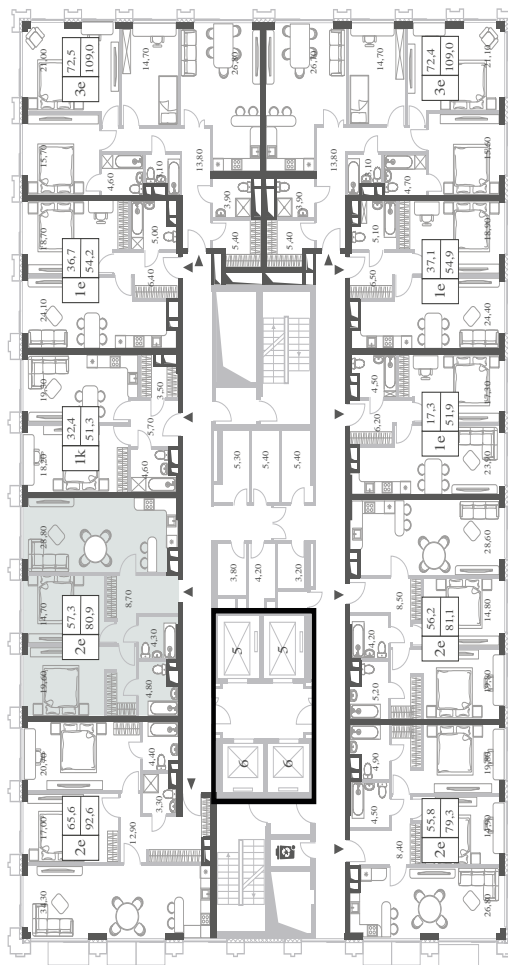

WILL TOWERS. Я БУДУ.

КВАРТИРА №1253
КОРПУС ENERGY

2 СПАЛЬНИ

ЭТАЖ

46

ПЛОЩАДЬ

80.9 КВ. М

СТОИМОСТЬ

31 919 095 РУБ.

ВИДЫ
ПР-Т ГЕНЕРАЛА ДОРОХОВА
ДОЛИНА РЕКИ РАМЕНКИ