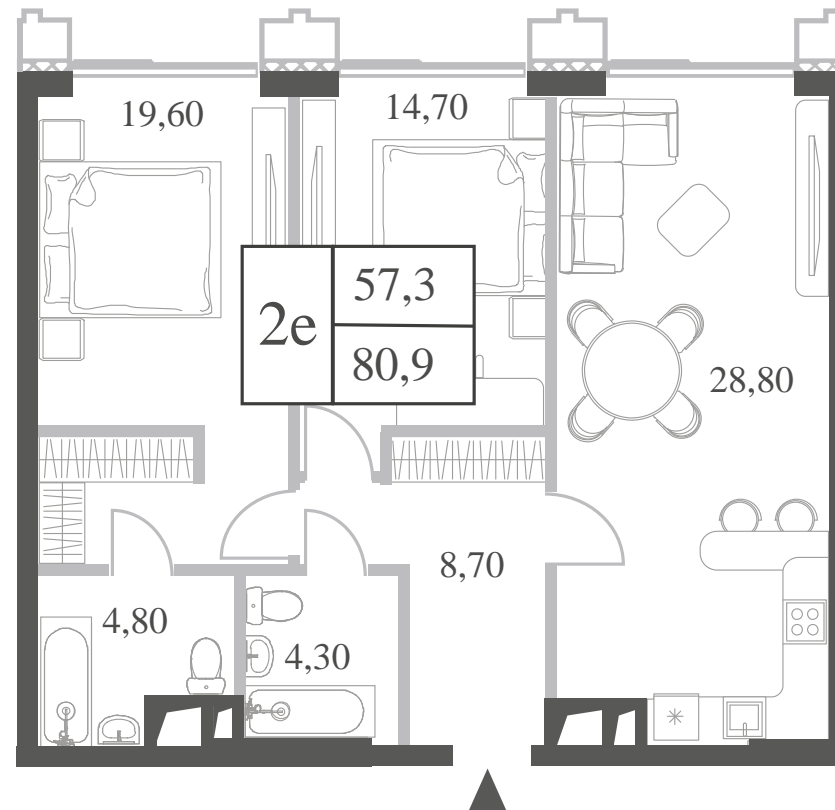

WILL TOWERS. Я БУДУ.

КВАРТИРА №1253
КОРПУС ENERGY

2 СПАЛЬНИ

ЭТАЖ

46

ПЛОЩАДЬ

80.9 КВ. М

СТОИМОСТЬ

31 919 095 РУБ.

ВИДЫ

ПР-Т ГЕНЕРАЛА ДОРОХОВА

ДОЛИНА РЕКИ РАМЕНКИ