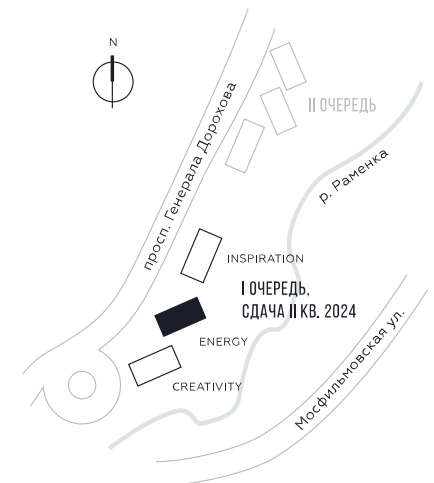

WILL TOWERS. Я БУДУ.

КВАРТИРА №1253
КОРПУС ENERGY

2 СПАЛЬНИ

ЭТАЖ

46

ПЛОЩАДЬ

80.9 КВ. М

СТОИМОСТЬ

31 919 095 РУБ.

ВИДЫ

ПР-Т ГЕНЕРАЛА ДОРОХОВА

ДОЛИНА РЕКИ РАМЕНКИ

ЖДЕМ ВАС В ОФИСЕ ПРОДАЖ ПО АДРЕСУ: МОСКВА, ЗАО, РАМЕНКИ, ПРОСПЕКТ ГЕНЕРАЛА ДОРОХОВА.
КОЛЛ-ЦЕНТР РАБОТАЕТ ЕЖЕДНЕВНО С 9:00 ДО 21:00

+7 495 023 26 52