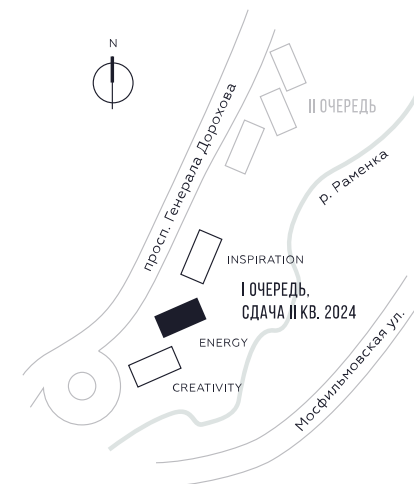

WILL TOWERS. Я БУДУ.

КВАРТИРА №1253
КОРПУС ENERGY

2 СПАЛЬНИ

ЭТАЖ

46

ПЛОЩАДЬ

80.9 КВ. М

СТОИМОСТЬ

31 919 095 РУБ.

ВИДЫ

ПР-Т ГЕНЕРАЛА ДОРОХОВА

ДОЛИНА РЕКИ РАМЕНКИ

ЖДЕМ ВАС В ОФИСЕ ПРОДАЖ ПО АДРЕСУ: МОСКВА, ЗАО, РАМЕНКИ, ПРОСПЕКТ ГЕНЕРАЛА ДОРОХОВА.
КОЛЛ-ЦЕНТР РАБОТАЕТ ЕЖЕДНЕВНО С 9:00 ДО 21:00

+7 495 023 26 52