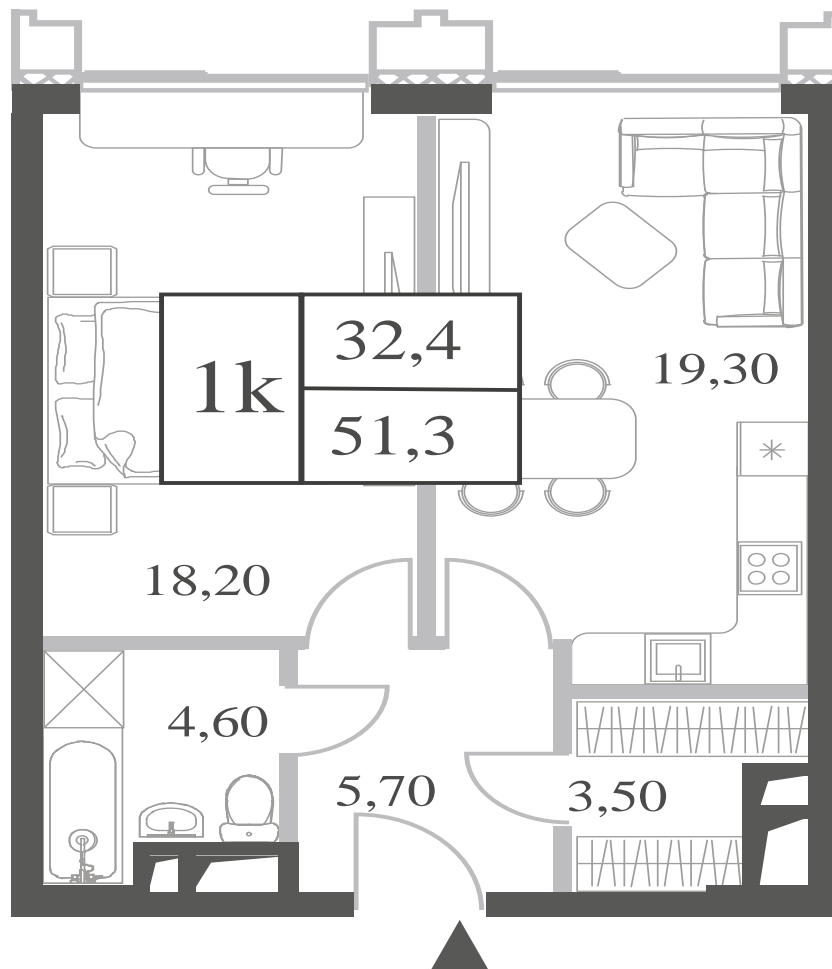

WILL TOWERS. Я БУДУ.

КВАРТИРА №1254
КОРПУС ENERGY

1 СПАЛЬНЯ

ЭТАЖ

46

ПЛОЩАДЬ

51.3 КВ. М

СТОИМОСТЬ

21 222 758 РУБ.

ВИДЫ
ПР-Т ГЕНЕРАЛА ДОРОХОВА
ДОЛИНА РЕКИ РАМЕНКИ