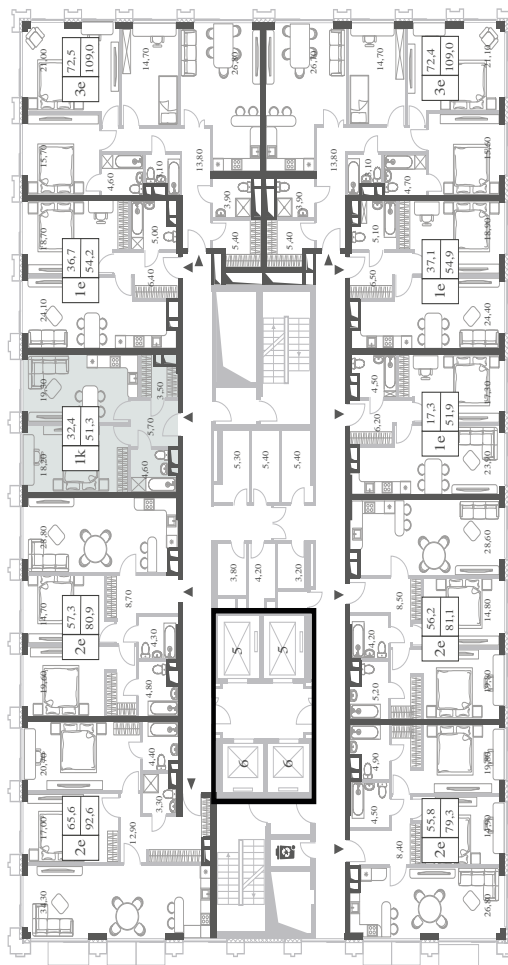

WILL TOWERS. Я БУДУ.

КВАРТИРА №1254
КОРПУС ENERGY

1 СПАЛЬНЯ

ЭТАЖ

46

ПЛОЩАДЬ

51.3 КВ. М

СТОИМОСТЬ

21 222 758 РУБ.

ВИДЫ
ПР-Т ГЕНЕРАЛА ДОРОХОВА
ДОЛИНА РЕКИ РАМЕНКИ