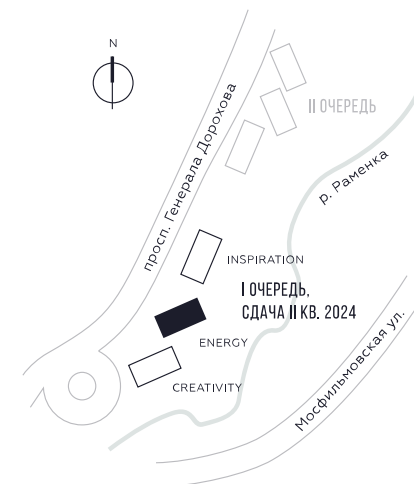

WILL TOWERS. Я БУДУ.

КВАРТИРА №1254
КОРПУС ENERGY

1 СПАЛЬНЯ

ЭТАЖ

46

ПЛОЩАДЬ

51.3 КВ. М

СТОИМОСТЬ

21 222 758 РУБ.

ВИДЫ
ПР-Т ГЕНЕРАЛА ДОРОХОВА
ДОЛИНА РЕКИ РАМЕНКИ

ЖДЕМ ВАС В ОФИСЕ ПРОДАЖ ПО АДРЕСУ: МОСКВА, ЗАО, РАМЕНКИ, ПРОСПЕКТ ГЕНЕРАЛА ДОРОХОВА.
КОЛЛ-ЦЕНТР РАБОТАЕТ ЕЖЕДНЕВНО С 9:00 ДО 21:00

+7 495 023 26 52