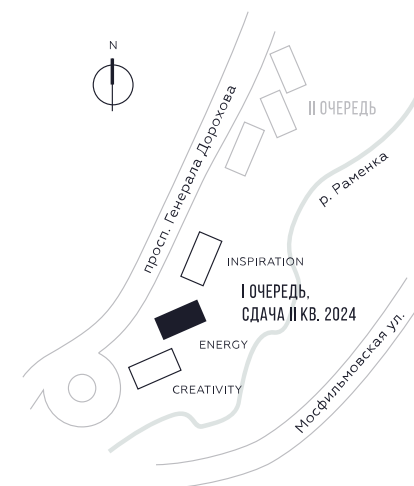

КВАРТИРА №1255
КОРПУС ENERGY

1 СПАЛЬНЯ

ЭТАЖ

46

ПЛОЩАДЬ

54.2 КВ. М

СТОИМОСТЬ

24 169 677 РУБ.

ВИДЫ

ПР-Т ГЕНЕРАЛА ДОРОХОВА
ДОЛИНА РЕКИ РАМЕНКИ

WILL TOWERS. Я БУДУ.

КВАРТИРА №1255
КОРПУС ENERGY

1 СПАЛЬНЯ

ЭТАЖ

46

ПЛОЩАДЬ

54.2 КВ. М

СТОИМОСТЬ

24 169 677 РУБ.

ВИДЫ
ПР-Т ГЕНЕРАЛА ДОРОХОВА
ДОЛИНА РЕКИ РАМЕНКИ

ЖДЕМ ВАС В ОФИСЕ ПРОДАЖ ПО АДРЕСУ: МОСКВА, ЗАО, РАМЕНКИ, ПРОСПЕКТ ГЕНЕРАЛА ДОРОХОВА.
КОЛЛ-ЦЕНТР РАБОТАЕТ ЕЖЕДНЕВНО С 9:00 ДО 21:00