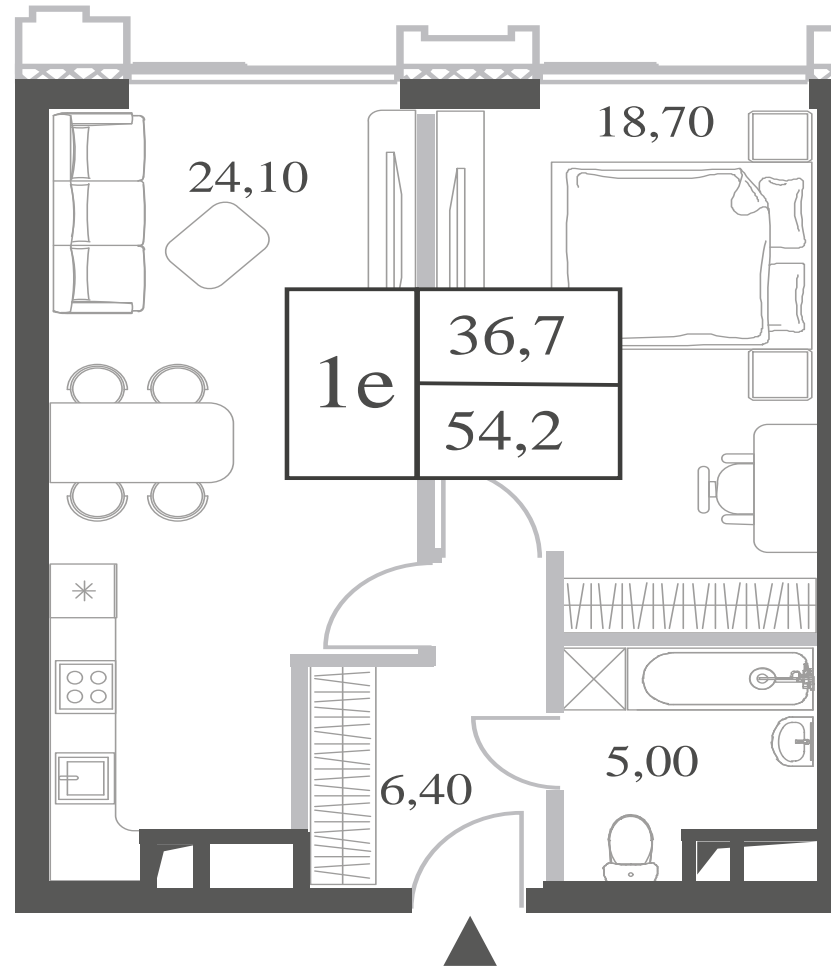

КВАРТИРА №1255
КОРПУС ENERGY

1 СПАЛЬНЯ

ЭТАЖ

46

ПЛОЩАДЬ

54.2 КВ. М

СТОИМОСТЬ

24 169 677 РУБ.

ВИДЫ

ПР-Т ГЕНЕРАЛА ДОРОХОВА
ДОЛИНА РЕКИ РАМЕНКИ

WILL TOWERS. Я БУДУ.

КВАРТИРА №1255
КОРПУС ENERGY

1 СПАЛЬНЯ

ЭТАЖ

46

ПЛОЩАДЬ

54.2 КВ. М

СТОИМОСТЬ

24 169 677 РУБ.

ВИДЫ
ПР-Т ГЕНЕРАЛА ДОРОХОВА
ДОЛИНА РЕКИ РАМЕНКИ

ЖДЕМ ВАС В ОФИСЕ ПРОДАЖ ПО АДРЕСУ: МОСКВА, ЗАО, РАМЕНКИ, ПРОСПЕКТ ГЕНЕРАЛА ДОРОХОВА.
КОЛЛ-ЦЕНТР РАБОТАЕТ ЕЖЕДНЕВНО С 9:00 ДО 21:00