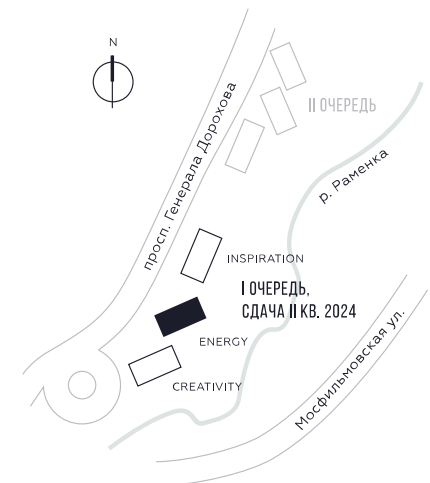

КВАРТИРА №1255
КОРПУС ENERGY

1 СПАЛЬНЯ

ЭТАЖ

46

ПЛОЩАДЬ

54.2 КВ. М

СТОИМОСТЬ

24 169 677 РУБ.

ВИДЫ

ПР-Т ГЕНЕРАЛА ДОРОХОВА
ДОЛИНА РЕКИ РАМЕНКИ

WILL TOWERS. Я БУДУ.

КВАРТИРА №1255
КОРПУС ENERGY

1 СПАЛЬНЯ

ЭТАЖ

46

ПЛОЩАДЬ

54.2 КВ. М

СТОИМОСТЬ

24 169 677 РУБ.

ВИДЫ
ПР-Т ГЕНЕРАЛА ДОРОХОВА
ДОЛИНА РЕКИ РАМЕНКИ

ЖДЕМ ВАС В ОФИСЕ ПРОДАЖ ПО АДРЕСУ: МОСКВА, ЗАО, РАМЕНКИ, ПРОСПЕКТ ГЕНЕРАЛА ДОРОХОВА.
КОЛЛ-ЦЕНТР РАБОТАЕТ ЕЖЕДНЕВНО С 9:00 ДО 21:00