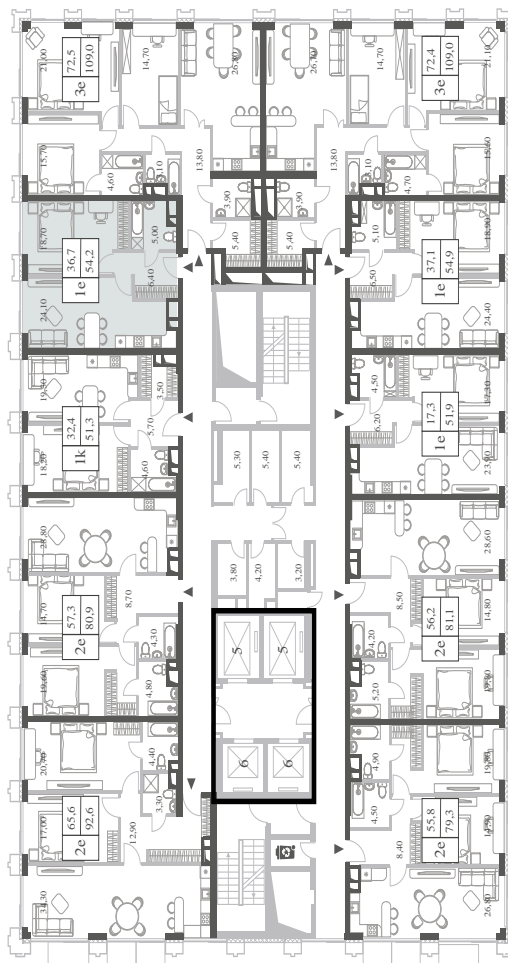

КВАРТИРА №1255
КОРПУС ENERGY

1 СПАЛЬНЯ

ЭТАЖ

46

ПЛОЩАДЬ

54.2 КВ. М

СТОИМОСТЬ

24 169 677 РУБ.

ВИДЫ

ПР-Т ГЕНЕРАЛА ДОРОХОВА
ДОЛИНА РЕКИ РАМЕНКИ

WILL TOWERS. Я БУДУ.

КВАРТИРА №1255
КОРПУС ENERGY

1 СПАЛЬНЯ

ЭТАЖ

46

ПЛОЩАДЬ

54.2 КВ. М

СТОИМОСТЬ

24 169 677 РУБ.

ВИДЫ
ПР-Т ГЕНЕРАЛА ДОРОХОВА
ДОЛИНА РЕКИ РАМЕНКИ

ЖДЕМ ВАС В ОФИСЕ ПРОДАЖ ПО АДРЕСУ: МОСКВА, ЗАО, РАМЕНКИ, ПРОСПЕКТ ГЕНЕРАЛА ДОРОХОВА.
КОЛЛ-ЦЕНТР РАБОТАЕТ ЕЖЕДНЕВНО С 9:00 ДО 21:00