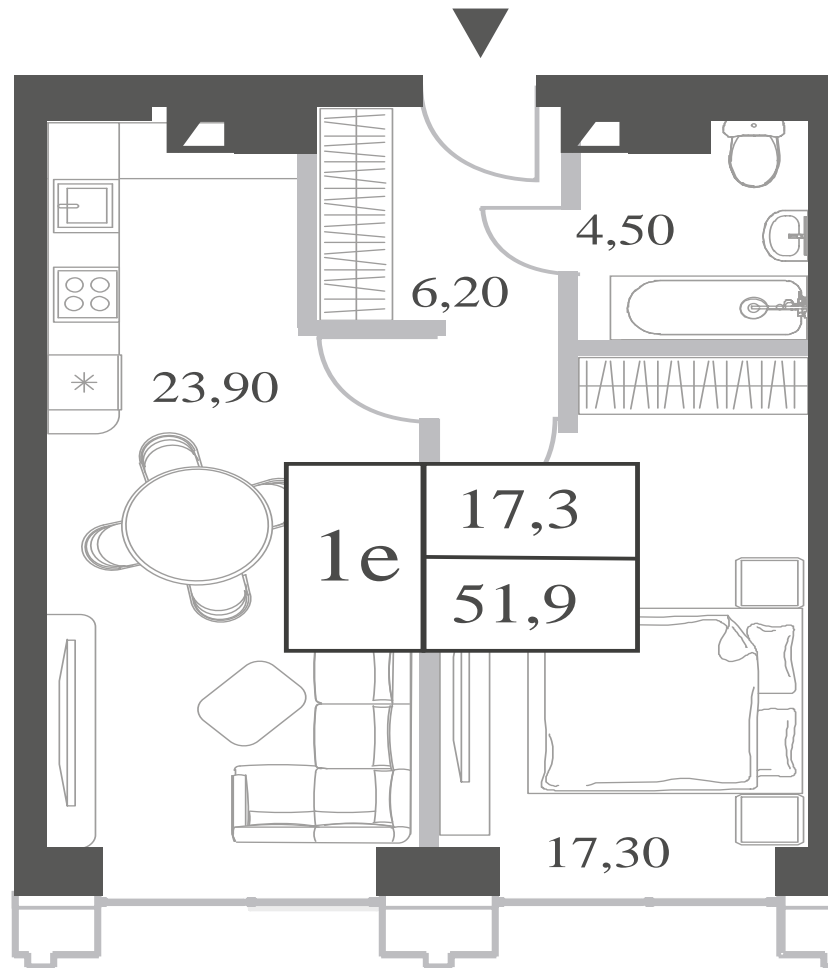

КВАРТИРА №1259
КОРПУС ENERGY

1 СПАЛЬНЯ

ЭТАЖ

47

ПЛОЩАДЬ

51.9

КВ. М

СТОИМОСТЬ

20 879 992

РУБ.