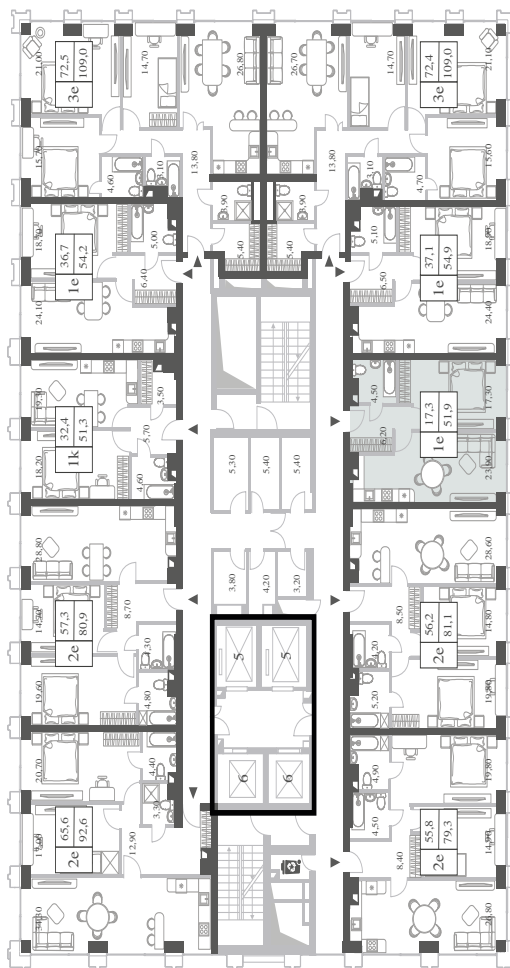

### 51.9

 КВ. М

СТОИМОСТЬ

### 20 879 992

 РУБ.

ВИДЫ

ПР-Т ГЕНЕРАЛА ДОРОХОВА

ДОЛИНА РЕКИ РАМЕНКИ

WILL TOWERS. Я БУДУ.

КВАРТИРА №1259  
КОРПУС ENERGY

1 СПАЛЬНЯ

ЭТАЖ

47

ПЛОЩАДЬ

51.9 КВ. М

СТОИМОСТЬ

20 879 992 РУБ.

ВИДЫ  
ПР-Т ГЕНЕРАЛА ДОРОХОВА  
ДОЛИНА РЕКИ РАМЕНКИ

ЖДЕМ ВАС В ОФИСЕ ПРОДАЖ ПО АДРЕСУ: МОСКВА, ЗАО, РАМЕНКИ, ПРОСПЕКТ ГЕНЕРАЛА ДОРОХОВА.  
КОЛЛ-ЦЕНТР РАБОТАЕТ ЕЖЕДНЕВНО С 9:00 ДО 21:00