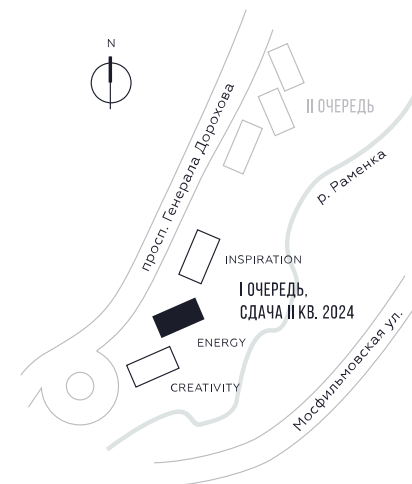

КВАРТИРА №1259  
КОРПУС ENERGY

ЭТАЖ

47

ПЛОЩАДЬ

51.9 КВ. М

СТОИМОСТЬ

20 879 992 РУБ.

ВИДЫ  
ПР-Т ГЕНЕРАЛА ДОРОХОВА  
ДОЛИНА РЕКИ РАМЕНКИ

ЖДЕМ ВАС В ОФИСЕ ПРОДАЖ ПО АДРЕСУ: МОСКВА, ЗАО, РАМЕНКИ, ПРОСПЕКТ ГЕНЕРАЛА ДОРОХОВА.  
КОЛЛ-ЦЕНТР РАБОТАЕТ ЕЖЕДНЕВНО С 9:00 ДО 21:00