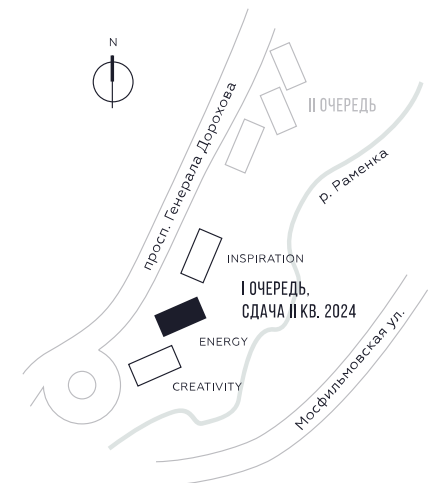

КВАРТИРА №1265
КОРПУС ENERGY

1 СПАЛЬНЯ

ЭТАЖ

47

ПЛОЩАДЬ

54.2 КВ. М

СТОИМОСТЬ

20 491 177 РУБ.

ПЛОЩАДЬ

54.2 КВ. М

СТОИМОСТЬ

20 491 177 РУБ.

ВИДЫ
ПР-Т ГЕНЕРАЛА ДОРОХОВА
ДОЛИНА РЕКИ РАМЕНКИ

ЖДЕМ ВАС В ОФИСЕ ПРОДАЖ ПО АДРЕСУ: МОСКВА, ЗАО, РАМЕНКИ, ПРОСПЕКТ ГЕНЕРАЛА ДОРОХОВА.
КОЛЛ-ЦЕНТР РАБОТАЕТ ЕЖЕДНЕВНО С 9:00 ДО 21:00