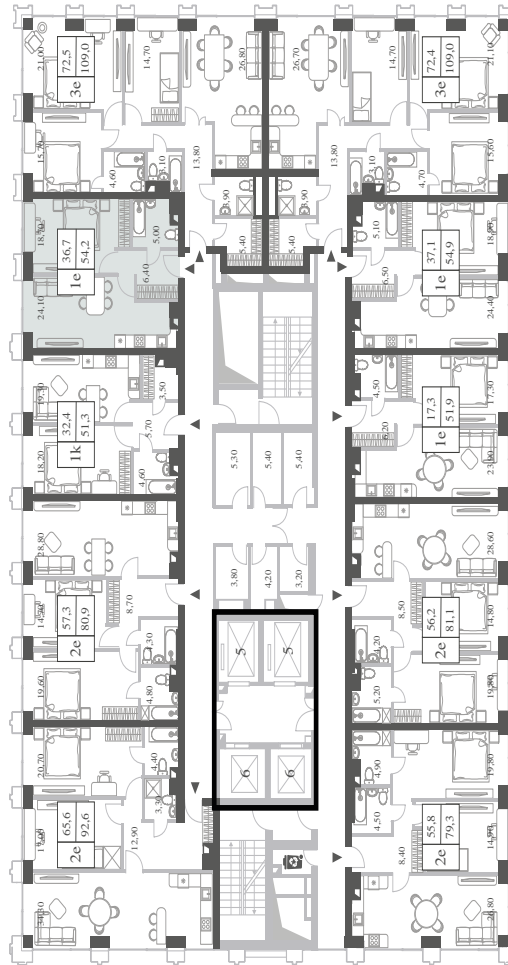

КВАРТИРА №1265
КОРПУС ENERGY

1 СПАЛЬНЯ

ЭТАЖ

47

ПЛОЩАДЬ

54.2 КВ. М

СТОИМОСТЬ

20 491 177 РУБ.

ВИДЫ

ПР-Т ГЕНЕРАЛА ДОРОХОВА

ДОЛИНА РЕКИ РАМЕНКИ

WILL TOWERS. Я БУДУ.

КВАРТИРА №1265
КОРПУС ENERGY

1 СПАЛЬНЯ

ЭТАЖ

47

ПЛОЩАДЬ

54.2 КВ. М

СТОИМОСТЬ

20 491 177 РУБ.

ВИДЫ
ПР-Т ГЕНЕРАЛА ДОРОХОВА
ДОЛИНА РЕКИ РАМЕНКИ

ЖДЕМ ВАС В ОФИСЕ ПРОДАЖ ПО АДРЕСУ: МОСКВА, ЗАО, РАМЕНКИ, ПРОСПЕКТ ГЕНЕРАЛА ДОРОХОВА.
КОЛЛ-ЦЕНТР РАБОТАЕТ ЕЖЕДНЕВНО С 9:00 ДО 21:00