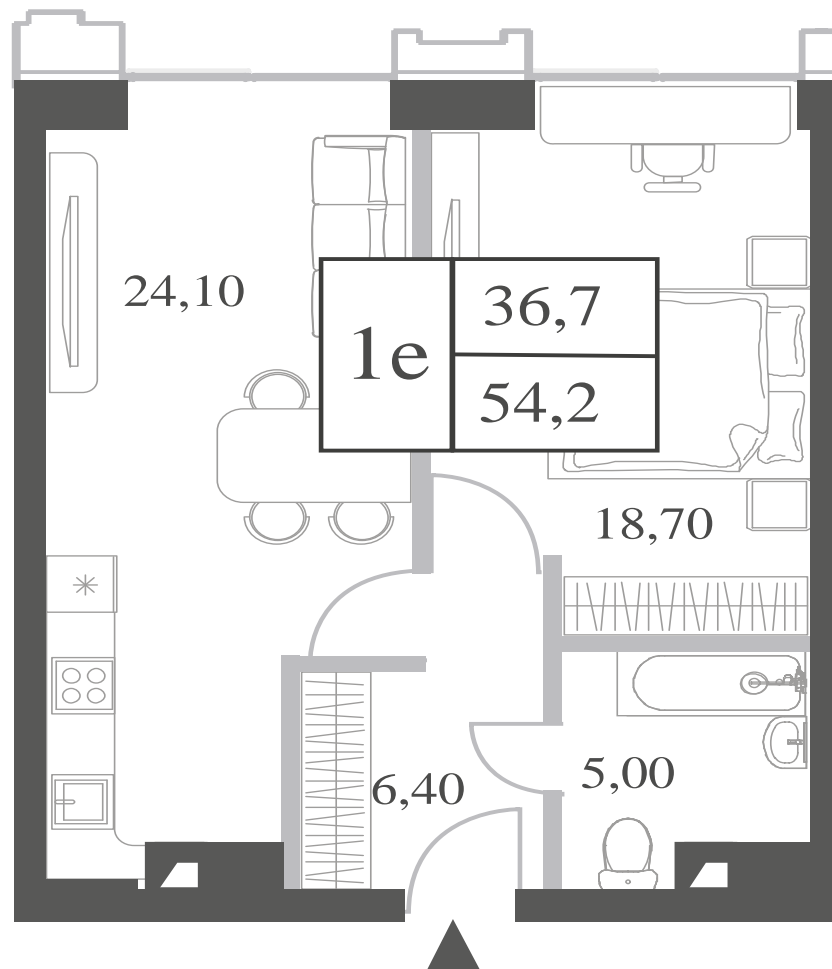

КВАРТИРА №1265
КОРПУС ENERGY

1 СПАЛЬНЯ

ЭТАЖ

47

ПЛОЩАДЬ

54.2 КВ. М

СТОИМОСТЬ

20 491 177 РУБ.

ВИДЫ

ПР-Т ГЕНЕРАЛА ДОРОХОВА

ДОЛИНА РЕКИ РАМЕНКИ

WILL TOWERS. Я БУДУ.

КВАРТИРА №1265
КОРПУС ENERGY

1 СПАЛЬНЯ

ЭТАЖ

47

ПЛОЩАДЬ

54.2 КВ. М

СТОИМОСТЬ

20 491 177 РУБ.

ВИДЫ
ПР-Т ГЕНЕРАЛА ДОРОХОВА
ДОЛИНА РЕКИ РАМЕНКИ

ЖДЕМ ВАС В ОФИСЕ ПРОДАЖ ПО АДРЕСУ: МОСКВА, ЗАО, РАМЕНКИ, ПРОСПЕКТ ГЕНЕРАЛА ДОРОХОВА.
КОЛЛ-ЦЕНТР РАБОТАЕТ ЕЖЕДНЕВНО С 9:00 ДО 21:00