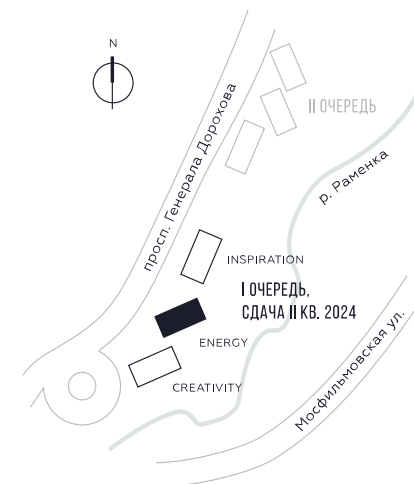

КВАРТИРА №1265
КОРПУС ENERGY

1 СПАЛЬНЯ

ЭТАЖ

47

ПЛОЩАДЬ

54.2 КВ. М

СТОИМОСТЬ

20 491 177 РУБ.

ВИДЫ

ПР-Т ГЕНЕРАЛА ДОРОХОВА

ДОЛИНА РЕКИ РАМЕНКИ

WILL TOWERS. Я БУДУ.

КВАРТИРА №1265
КОРПУС ENERGY

1 СПАЛЬНЯ

ЭТАЖ

47

ПЛОЩАДЬ

54.2 КВ. М

СТОИМОСТЬ

20 491 177 РУБ.

ВИДЫ
ПР-Т ГЕНЕРАЛА ДОРОХОВА
ДОЛИНА РЕКИ РАМЕНКИ

ЖДЕМ ВАС В ОФИСЕ ПРОДАЖ ПО АДРЕСУ: МОСКВА, ЗАО, РАМЕНКИ, ПРОСПЕКТ ГЕНЕРАЛА ДОРОХОВА.
КОЛЛ-ЦЕНТР РАБОТАЕТ ЕЖЕДНЕВНО С 9:00 ДО 21:00